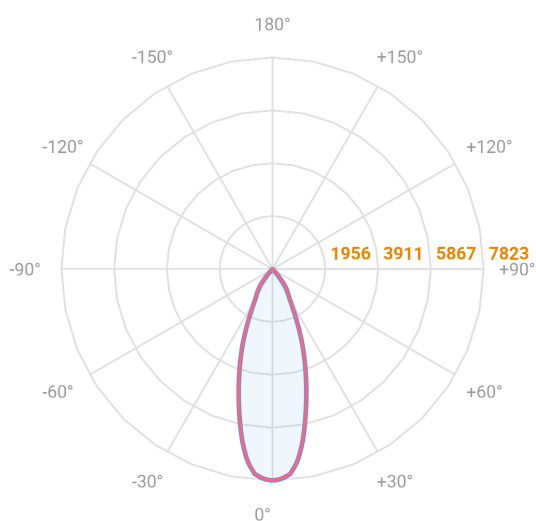

HIDREA FACHO FIXO QUADRADA EMBUTIR M GESSO FACHO FIXO 24° 42W COBMAX 4000K IRC90 (OPÇÕESPBE)

datasheet gerado em
20-06-26

REF.: HIDREA FACHO FIXO-QD-EM-GE-FF124-42-COBMAX-40-90-M-(OPÇÕESPBE)

A = 150mm | B = 152mm | C = 152mm

— C0-180 (Transversal) — C90-270 (Longitudinal)

IMPORTANTE: ENSAIOS REALIZADOS A 25°C

Aplicação	Ambiente interno
Instalação	Embutir Gesso
Altura	150
Largura	152
Comprimento	152
IP	20
Corpo	Alumínio
Cor	Branca, Preta ou Especial
Ótica principal	Refletor
Potência	42W
Fluxo Luminária	3643lm
Intensidade	7822cd
Eficácia	87lm/W
Facho	24°
CCT	4000K
IRC	>90
Tensão	220V ou Bivolt
Dimerização	Liga/Desliga, Dali, 0-10 ou Triac
Garantia	5 anos
UGR	Espaçamento 1m (4H/8H) - <0/<0
Tipo de LED	COBmax
Eficácia do LED	133lm/W
Fluxo Luminoso do LED	4469lm
Potência do LED	33,5W