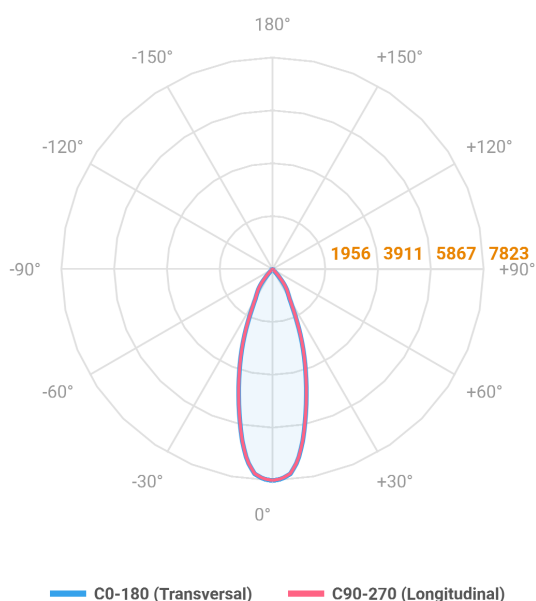

HIDREA FACHO FIXO QUADRADA EMBUTIR M GESSO FACHO FIXO 24° 42W COBMAX 4000K IRC90 (OPÇÕESPBE)

datasheet gerado em
06-05-26

REF.: HIDREA FACHO FIXO-QD-EM-GE-FF124-42-COBMAX-40-90-M-(OPÇÕESPBE)

Luminária quadrada de embutir em forro de gesso, 42W 4000K IRC>90. Corpo em alumínio. Acabamento Branca, Preta ou Especial. Controle óptico principal através de refletor facho 24°. Luminária grau de proteção IP-20. Driver corrente constante Liga/Desliga, Triac, 1-10V ou Dali (consultar condições). Tensão de trabalho 220V ou Bivolt.

Aplicação	Ambiente interno
Instalação	Embutir Gesso
Altura	147
Largura	152
Comprimento	152
IP	20
Corpo	Alumínio
Cor	Branca, Preta ou Especial
Ótica principal	Refletor
Potência	42W
Fluxo Luminária	3643lm
Intensidade	7822cd
Eficácia	87lm/W
Facho	24°
CCT	4000K
IRC	>90
Tensão	220V ou Bivolt
Dimerização	Liga/Desliga, Dali, 0-10 ou Triac
Garantia	5 anos
UGR	Espaçamento 1m (4H/8H) - <0/<0
Tipo de LED	COBmax
Eficácia do LED	133lm/W
Fluxo Luminoso do LED	4469lm
Potência do LED	33,5W

A = 147mm | B = 152mm | C = 152mm

IMPORTANTE: ENSAIOS REALIZADOS A 25°C