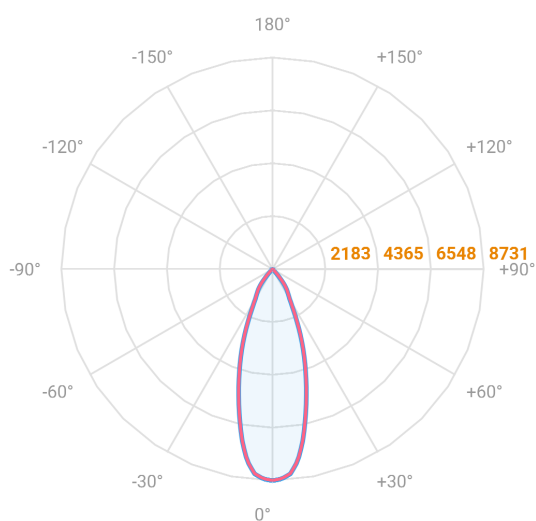

HIDREA FACHO FIXO QUADRADA EMBUTIR M GESSO FACHO FIXO 24° 60W COBCOMFY 2500K IRC95 (OPÇÕESPBE)

datasheet gerado em
06-05-26

REF.: HIDREA FACHO FIXO-QD-EM-GE-FF124-60-COBCOMFY-25-95-M-(OPÇÕESPBE)

Luminária quadrada de embutir em forro de gesso, 60W 2500K IRC>95. Corpo em alumínio. Acabamento branco, preto ou especial. Controle óptico principal através de refletor facho 24°. Luminária grau de proteção IP-20. Driver corrente constante Liga/Desliga, Triac, 1-10V ou Dali (consultar condições). Tensão de trabalho 220V ou Bivolt.

Aplicação	Ambiente interno
Instalação	Embutir Gesso
Altura	245
Largura	152
Comprimento	152
IP	20
Corpo	Alumínio
Cor	Branca, Preta ou Especial
Ótica principal	Refletor
Potência	60W
Fluxo Luminária	4063lm
Intensidade	8709cd
Eficácia	68lm/W
Facho	24°
CCT	2500K
IRC	>95
Tensão	220V ou Bivolt
Dimerização	Liga/Desliga, Dali, 0-10 ou Triac
Garantia	5 anos
UGR	Espaçamento 1m (4H/8H) - <1/<1
Tipo de LED	COBcomfy
Vida útil	50.000 (ta<25°C)
Eficácia do LED	86lm/W
Fluxo Luminoso do LED	4778,75lm
Potência do LED	55,6W

A = 245mm | B = 152mm | C = 152mm

— C0-180 (Transversal) — C90-270 (Longitudinal)

IMPORTANTE: ENSAIOS REALIZADOS A 25°C