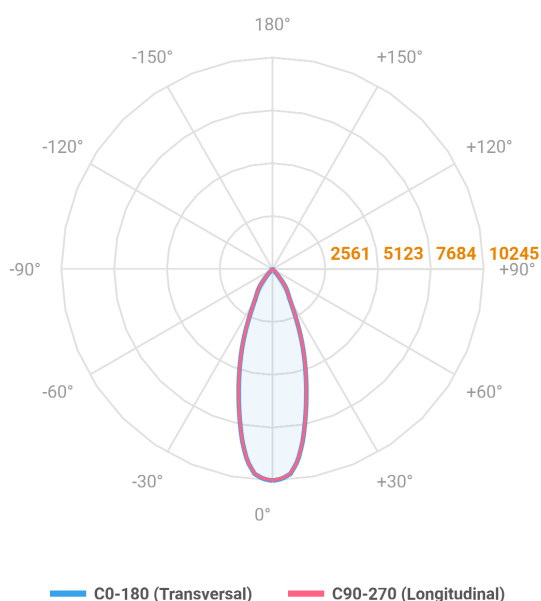

# HIDREA FACHO FIXO QUADRADA EMBUTIR M GESSO FACHO FIXO 24° 60W COBCOMFY 3000K IRC95 (OPÇÕESPBE)

datasheet gerado em  
06-05-26

REF.: HIDREA FACHO FIXO-QD-EM-GE-FF124-60-COBCOMFY-30-95-M-(OPÇÕESPBE)

A = 245mm | B = 152mm | C = 152mm

Luminária quadrada de embutir em forro de gesso, 60W 3000K IRC>95. Corpo em alumínio. Acabamento branco, preto ou especial. Controle óptico principal através de refletor facho 24°. Luminária grau de proteção IP-20. Driver corrente constante Liga/Desliga, Triac, 1-10V ou Dali (consultar condições). Tensão de trabalho 220V ou Bivolt.

Aplicação	Ambiente interno
Instalação	Embutir Gesso
Altura	245
Largura	152
Comprimento	152
IP	20
Corpo	Alumínio
Cor	Branca, Preta ou Especial
Ótica principal	Refletor
Potência	60W
Fluxo Luminária	4768lm
Intensidade	10219cd
Eficácia	79lm/W
Facho	24°
CCT	3000K
IRC	>95
Tensão	220V ou Bivolt
Dimerização	Liga/Desliga, Dali, 0-10 ou Triac
Garantia	5 anos
UGR	Espaçamento 1m (4H/8H) - <1/<1
Tipo de LED	COBcomfy
Vida útil	50.000 (ta<25°C)
Eficácia do LED	101lm/W
Fluxo Luminoso do LED	5607,75lm
Potência do LED	55,6W