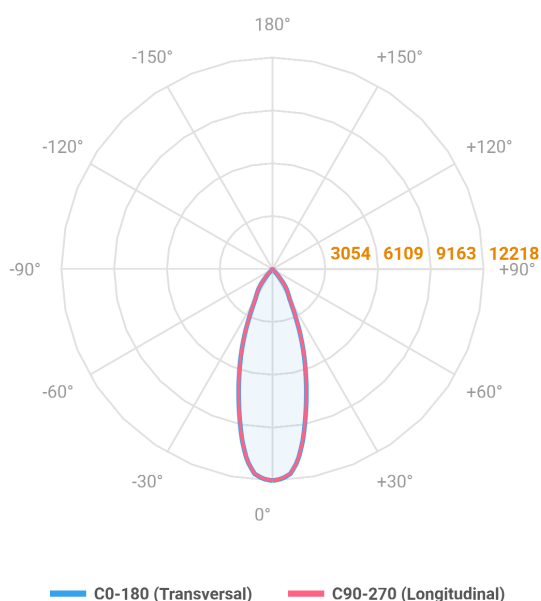

HIDREA FACHO FIXO QUADRADA EMBUTIR M GESSO FACHO FIXO 24° 60W COBMAX 2700K IRC90 (OPÇÕESPBE)

datasheet gerado em
06-05-26

REF.: HIDREA FACHO FIXO-QD-EM-GE-FF124-60-COBMAX-27-90-M-(OPÇÕESPBE)

A = 245mm | B = 152mm | C = 152mm

Luminária quadrada de embutir em forro de gesso, 60W 2700K IRC>90. Corpo em alumínio. Acabamento branco, preto ou especial. Controle óptico principal através de refletor facho 24°. Luminária grau de proteção IP-20. Driver corrente constante Liga/Desliga, Triac, 1-10V ou Dali (consultar condições). Tensão de trabalho 220V ou Bivolt.

Aplicação	Ambiente interno
Instalação	Embutir Gesso
Altura	245
Largura	152
Comprimento	152
IP	20
Corpo	Alumínio
Cor	Branca, Preta ou Especial
Ótica principal	Refletor
Potência	60W
Fluxo Luminária	5689lm
Intensidade	12187cd
Eficácia	95lm/W
Facho	24°
CCT	2700K
IRC	>90
Tensão	220V ou Bivolt
Dimerização	Liga/Desliga, Dali, 0-10 ou Triac
Garantia	5 anos
UGR	Espaçamento 1m (4H/8H) - <2/<2
Tipo de LED	COBmax
Vida útil	50.000 (ta<25°C)
Eficácia do LED	124lm/W
Fluxo Luminoso do LED	6687,3lm
Potência do LED	54W