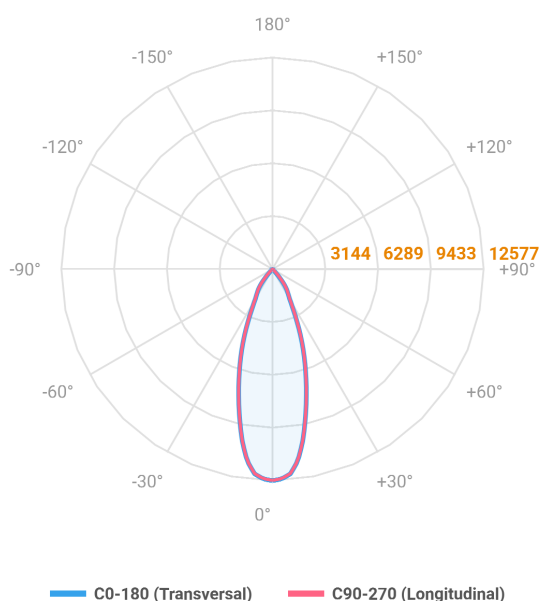

# HIDREA FACHO FIXO QUADRADA EMBUTIR M GESSO FACHO FIXO 24° 60W COBMAX 3000K IRC90 (OPÇÕESPBE)

datasheet gerado em  
06-05-26

REF.: HIDREA FACHO FIXO-QD-EM-GE-FF124-60-COBMAX-30-90-M-(OPÇÕESPBE)

Luminária quadrada de embutir em forro de gesso, 60W 3000K IRC>90. Corpo em alumínio. Acabamento branco, preto ou especial. Controle óptico principal através de refletor facho 24°. Luminária grau de proteção IP-20. Driver corrente constante Liga/Desliga, Triac, 1-10V ou Dali (consultar condições). Tensão de trabalho 220V ou Bivolt.

Aplicação	Ambiente interno
Instalação	Embutir Gesso
Altura	245
Largura	152
Comprimento	152
IP	20
Corpo	Alumínio
Cor	Branca, Preta ou Especial
Ótica principal	Refletor
Potência	60W
Fluxo Luminária	5857lm
Intensidade	12545cd
Eficácia	98lm/W
Facho	24°
CCT	3000K
IRC	>90
Tensão	220V ou Bivolt
Dimerização	Liga/Desliga, Dali, 0-10 ou Triac
Garantia	5 anos
UGR	Espaçamento 1m (4H/8H) - <2/<2
Tipo de LED	COBmax
Vida útil	50.000 (ta<25°C)
Eficácia do LED	127lm/W
Fluxo Luminoso do LED	6884lm
Potência do LED	54W

A = 245mm | B = 152mm | C = 152mm

IMPORTANTE: ENSAIOS REALIZADOS A 25°C