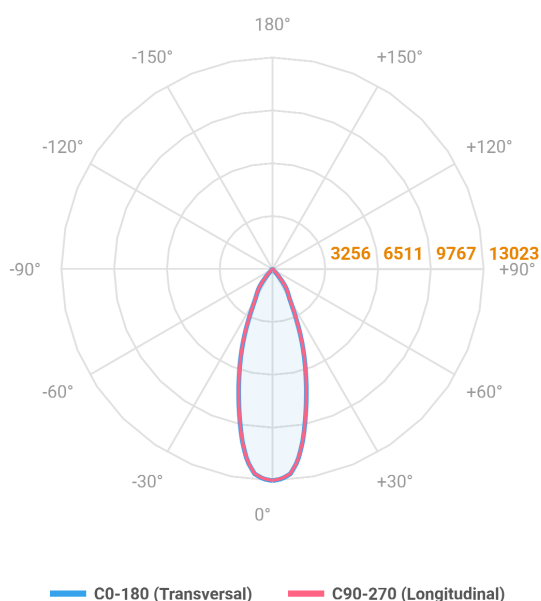

# HIDREA FACHO FIXO QUADRADA EMBUTIR M GESSO FACHO FIXO 24° 60W COBMAX 4000K IRC90 (OPÇÕESPBE)

datasheet gerado em  
06-05-26

REF.: HIDREA FACHO FIXO-QD-EM-GE-FF124-60-COBMAX-40-90-M-(OPÇÕESPBE)

A = 245mm | B = 152mm | C = 152mm

Luminária quadrada de embutir em forro de gesso, 60W 4000K IRC>90. Corpo em alumínio. Acabamento branco, preto ou especial. Controle óptico principal através de refletor facho 24°. Luminária grau de proteção IP-20. Driver corrente constante Liga/Desliga, Triac, 1-10V ou Dali (consultar condições). Tensão de trabalho 220V ou Bivolt.

Aplicação	Ambiente interno
Instalação	Embutir Gesso
Altura	245
Largura	152
Comprimento	152
IP	20
Corpo	Alumínio
Cor	Branca, Preta ou Especial
Ótica principal	Refletor
Potência	60W
Fluxo Luminária	6064lm
Intensidade	12990cd
Eficácia	101lm/W
Facho	24°
CCT	4000K
IRC	>90
Tensão	220V ou Bivolt
Dimerização	Liga/Desliga, Dali, 0-10 ou Triac
Garantia	5 anos
UGR	Espaçamento 1m (4H/8H) - <2/<2
Tipo de LED	COBmax
Vida útil	50.000 (ta<25°C)
Eficácia do LED	132lm/W
Fluxo Luminoso do LED	7128lm
Potência do LED	54W