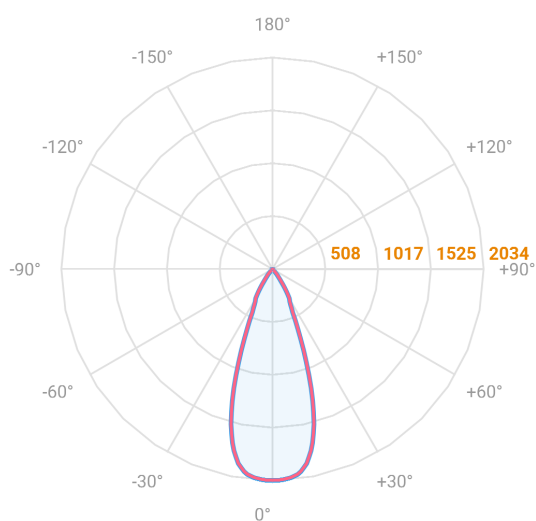

HIDREA FACHO FIXO QUADRADA EMBUTIR M GESSO FACHO FIXO 40° 14W COBCOMFY 2500K IRC95 (OPÇÕESPBE)

datasheet gerado em
20-06-26

REF.: HIDREA FACHO FIXO-QD-EM-GE-FF140-14-COBCOMFY-25-95-M-(OPÇÕESPBE)

A = 120mm | B = 152mm | C = 152mm

— C0-180 (Transversal) — C90-270 (Longitudinal)

Aplicação	Ambiente interno
Instalação	Embutir Gesso
Altura	120
Largura	152
Comprimento	152
IP	20
Corpo	Alumínio
Cor	Branca, Preta ou Especial
Ótica principal	Refletor
Potência	14W
Fluxo Luminária	943lm
Intensidade	2034cd
Eficácia	67lm/W
Facho	40°
CCT	2500K
IRC	>95
Tensão	220V ou Bivolt
Dimerização	Liga/Desliga, Dali, 0-10 ou Triac
Garantia	5 anos
UGR	Espaçamento 1m (4H/8H) - <-3/<-3
Tipo de LED	COBcomfy
Eficácia do LED	97lm/W
Fluxo Luminoso do LED	1226lm
Potência do LED	12,6W