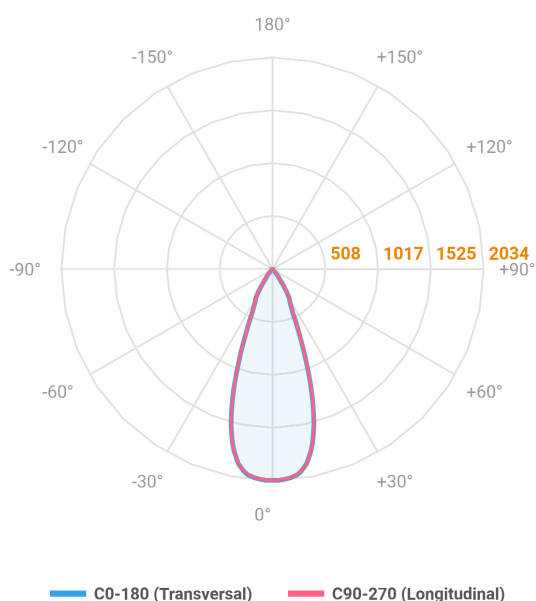

REF.: HIDREA FACHO FIXO-QD-EM-GE-FF140-14-COBCOMFY-25-95-M-(OPÇÕESPBE)

Luminária quadrada de embutir em forro de gesso, 14W 2500K IRC>95. Corpo em alumínio. Acabamento Branca, Preta ou Especial. Controle óptico principal através de refletor facho 40°. Luminária grau de proteção IP-20. Driver corrente constante Liga/Desliga, Triac, 1-10V ou Dali (consultar condições). Tensão de trabalho 220V ou Bivolt.

Aplicação	Ambiente interno
Instalação	Embutir Gesso
Altura	147
Largura	152
Comprimento	152
IP	20
Corpo	Alumínio
Cor	Branca, Preta ou Especial
Ótica principal	Refletor
Potência	14W
Fluxo Luminária	943lm
Intensidade	2034cd
Eficácia	67lm/W
Facho	40°
CCT	2500K
IRC	>95
Tensão	220V ou Bivolt
Dimerização	Liga/Desliga, Dali, 0-10 ou Triac
Garantia	5 anos
UGR	Espaçamento 1m (4H/8H) - <-3/<-3
Tipo de LED	COBcomfy
Eficácia do LED	97lm/W
Fluxo Luminoso do LED	1226lm
Potência do LED	12,6W

A = 147mm | B = 152mm | C = 152mm

IMPORTANTE: ENSAIOS REALIZADOS A 25°C