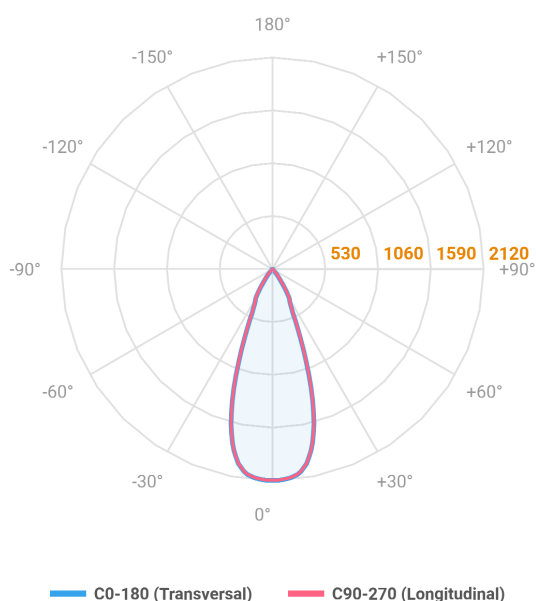

# HIDREA FACHO FIXO QUADRADA EMBUTIR M GESSO FACHO FIXO 40° 14W COBCOMFY 3000K IRC95 (OPÇÕESPBE)

datasheet gerado em  
06-05-26

REF.: HIDREA FACHO FIXO-QD-EM-GE-FF140-14-COBCOMFY-30-95-M-(OPÇÕESPBE)

Luminária quadrada de embutir em forro de gesso, 14W 3000K IRC>95. Corpo em alumínio. Acabamento Branca, Preta ou Especial. Controle óptico principal através de refletor facho 40°. Luminária grau de proteção IP-20. Driver corrente constante Liga/Desliga, Triac, 1-10V ou Dali (consultar condições). Tensão de trabalho 220V ou Bivolt.

Aplicação	Ambiente interno
Instalação	Embutir Gesso
Altura	147
Largura	152
Comprimento	152
IP	20
Corpo	Alumínio
Cor	Branca, Preta ou Especial
Ótica principal	Refletor
Potência	14W
Fluxo Luminária	983lm
Intensidade	2120cd
Eficácia	70lm/W
Facho	40°
CCT	3000K
IRC	>95
Tensão	220V ou Bivolt
Dimerização	Liga/Desliga, Dali, 0-10 ou Triac
Garantia	5 anos
UGR	Espaçamento 1m (4H/8H) - <-3/<-3
Tipo de LED	COBcomfy
Eficácia do LED	93lm/W
Fluxo Luminoso do LED	1178lm
Potência do LED	12,6W

A = 147mm | B = 152mm | C = 152mm

IMPORTANTE: ENSAIOS REALIZADOS A 25°C