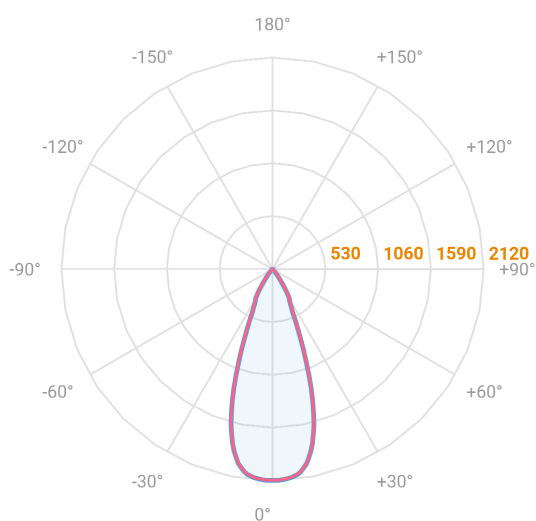

HIDREA FACHO FIXO QUADRADA EMBUTIR M GESSO FACHO FIXO 40° 14W COBCOMFY 3000K IRC95 (OPÇÕESPBE)

datasheet gerado em
20-06-26

REF.: HIDREA FACHO FIXO-QD-EM-GE-FF140-14-COBCOMFY-30-95-M-(OPÇÕESPBE)

A = 120mm | B = 152mm | C = 152mm

— C0-180 (Transversal) — C90-270 (Longitudinal)

IMPORTANTE: ENSAIOS REALIZADOS A 25°C

Aplicação	Ambiente interno
Instalação	Embutir Gesso
Altura	120
Largura	152
Comprimento	152
IP	20
Corpo	Alumínio
Cor	Branca, Preta ou Especial
Ótica principal	Refletor
Potência	14W
Fluxo Luminária	983lm
Intensidade	2120cd
Eficácia	70lm/W
Facho	40°
CCT	3000K
IRC	>95
Tensão	220V ou Bivolt
Dimerização	Liga/Desliga, Dali, 0-10 ou Triac
Garantia	5 anos
UGR	Espaçamento 1m (4H/8H) - <-3/<-3
Tipo de LED	COBcomfy
Eficácia do LED	93lm/W
Fluxo Luminoso do LED	1178lm
Potência do LED	12,6W