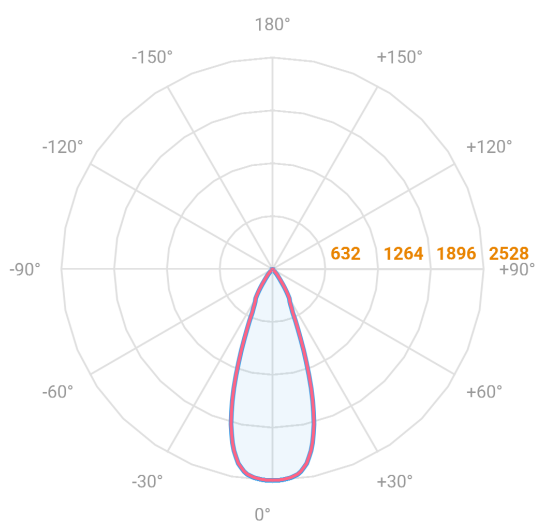

# HIDREA FACHO FIXO QUADRADA EMBUTIR M GESSO FACHO FIXO 40° 14W COBMAX 2700K IRC90 (OPÇÕESPBE)

datasheet gerado em  
20-06-26

REF.: HIDREA FACHO FIXO-QD-EM-GE-FF140-14-COBMAX-27-90-M-(OPÇÕESPBE)

A = 120mm | B = 152mm | C = 152mm

— C0-180 (Transversal) — C90-270 (Longitudinal)

**IMPORTANTE: ENSAIOS REALIZADOS A 25°C**

Aplicação	Ambiente interno
Instalação	Embutir Gesso
Altura	120
Largura	152
Comprimento	152
IP	20
Corpo	Alumínio
Cor	Branca, Preta ou Especial
Ótica principal	Refletor
Potência	14W
Fluxo Luminária	1172lm
Intensidade	2528cd
Eficácia	84lm/W
Facho	40°
CCT	2700K
IRC	>90
Tensão	220V ou Bivolt
Dimerização	Liga/Desliga, Dali, 0-10 ou Triac
Garantia	5 anos
UGR	Espaçamento 1m (4H/8H) - <-2/<-2
Tipo de LED	COBmax
Eficácia do LED	130lm/W
Fluxo Luminoso do LED	1543lm
Potência do LED	11,9W