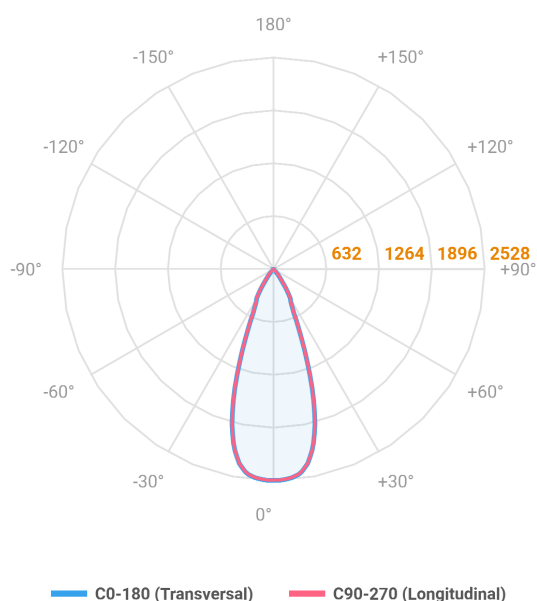

HIDREA FACHO FIXO QUADRADA EMBUTIR M GESSO FACHO FIXO 40° 14W COBMAX 2700K IRC90 (OPÇÕESPBE)

datasheet gerado em
06-05-26

REF.: HIDREA FACHO FIXO-QD-EM-GE-FF140-14-COBMAX-27-90-M-(OPÇÕESPBE)

Luminária quadrada de embutir em forro de gesso, 14W 2700K IRC>90. Corpo em alumínio. Acabamento Branca, Preta ou Especial. Controle óptico principal através de refletor facho 40°. Luminária grau de proteção IP-20. Driver corrente constante Liga/Desliga, Triac, 1-10V ou Dali (consultar condições). Tensão de trabalho 220V ou Bivolt.

Aplicação	Ambiente interno
Instalação	Embutir Gesso
Altura	147
Largura	152
Comprimento	152
IP	20
Corpo	Alumínio
Cor	Branca, Preta ou Especial
Ótica principal	Refletor
Potência	14W
Fluxo Luminária	1172lm
Intensidade	2528cd
Eficiência	84lm/W
Facho	40°
CCT	2700K
IRC	>90
Tensão	220V ou Bivolt
Dimerização	Liga/Desliga, Dali, 0-10 ou Triac
Garantia	5 anos
UGR	Espaçamento 1m (4H/8H) - <-2/<-2
Tipo de LED	COBmax
Eficiência do LED	130lm/W
Fluxo Luminoso do LED	1543lm
Potência do LED	11,9W

A = 147mm | B = 152mm | C = 152mm

IMPORTANTE: ENSAIOS REALIZADOS A 25°C