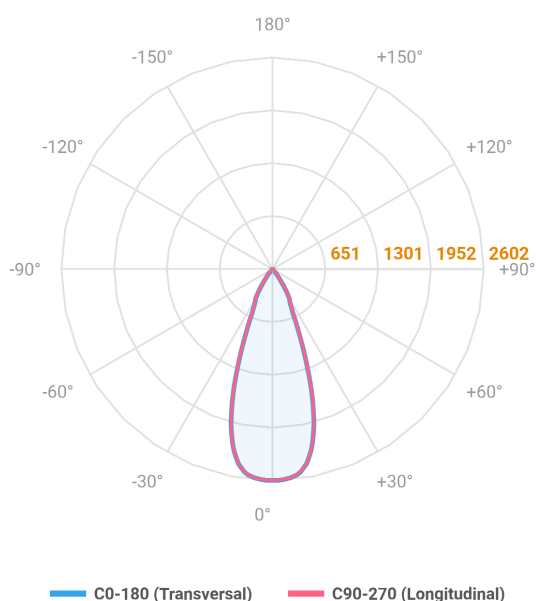

HIDREA FACHO FIXO QUADRADA EMBUTIR M GESSO FACHO FIXO 40° 14W COBMAX 3000K IRC90 (OPÇÕESPBE)

datasheet gerado em
06-05-26

REF.: HIDREA FACHO FIXO-QD-EM-GE-FF140-14-COBMAX-30-90-M-(OPÇÕESPBE)

Luminária quadrada de embutir em forro de gesso, 14W 3000K IRC>90. Corpo em alumínio. Acabamento Branca, Preta ou Especial. Controle óptico principal através de refletor facho 40°. Luminária grau de proteção IP-20. Driver corrente constante Liga/Desliga, Triac, 1-10V ou Dali (consultar condições). Tensão de trabalho 220V ou Bivolt.

Aplicação	Ambiente interno
Instalação	Embutir Gesso
Altura	147
Largura	152
Comprimento	152
IP	20
Corpo	Alumínio
Cor	Branca, Preta ou Especial
Ótica principal	Refletor
Potência	14W
Fluxo Luminária	1207lm
Intensidade	2603cd
Eficiência	86lm/W
Facho	40°
CCT	3000K
IRC	>90
Tensão	220V ou Bivolt
Dimerização	Liga/Desliga, Dali, 0-10 ou Triac
Garantia	5 anos
UGR	Espaçamento 1m (4H/8H) - <-2/<-2
Tipo de LED	COBmax
Eficiência do LED	126lm/W
Fluxo Luminoso do LED	1505lm
Potência do LED	11,9W

A = 147mm | B = 152mm | C = 152mm

IMPORTANTE: ENSAIOS REALIZADOS A 25°C