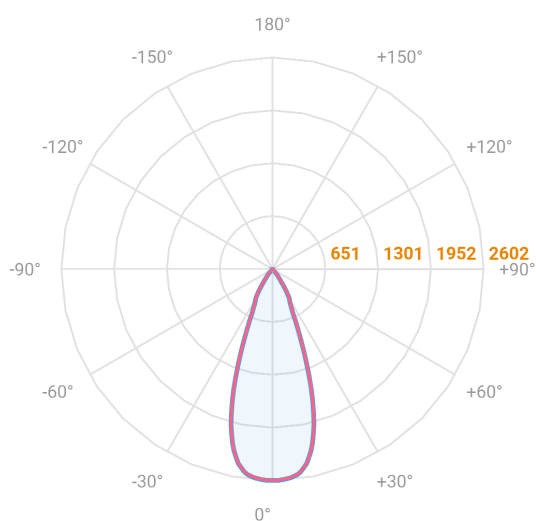

HIDREA FACHO FIXO QUADRADA EMBUTIR M GESSO FACHO FIXO 40° 14W COBMAX 3000K IRC90 (OPÇÕESPBE)

datasheet gerado em
21-06-26

REF.: HIDREA FACHO FIXO-QD-EM-GE-FF140-14-COBMAX-30-90-M-(OPÇÕESPBE)

A = 120mm | B = 152mm | C = 152mm

— C0-180 (Transversal) — C90-270 (Longitudinal)

IMPORTANTE: ENSAIOS REALIZADOS A 25°C

Aplicação	Ambiente interno
Instalação	Embutir Gesso
Altura	120
Largura	152
Comprimento	152
IP	20
Corpo	Alumínio
Cor	Branca, Preta ou Especial
Ótica principal	Refletor
Potência	14W
Fluxo Luminária	1207lm
Intensidade	2603cd
Eficácia	86lm/W
Facho	40°
CCT	3000K
IRC	>90
Tensão	220V ou Bivolt
Dimerização	Liga/Desliga, Dali, 0-10 ou Triac
Garantia	5 anos
UGR	Espaçamento 1m (4H/8H) - <-2/<-2
Tipo de LED	COBmax
Eficácia do LED	126lm/W
Fluxo Luminoso do LED	1505lm
Potência do LED	11,9W