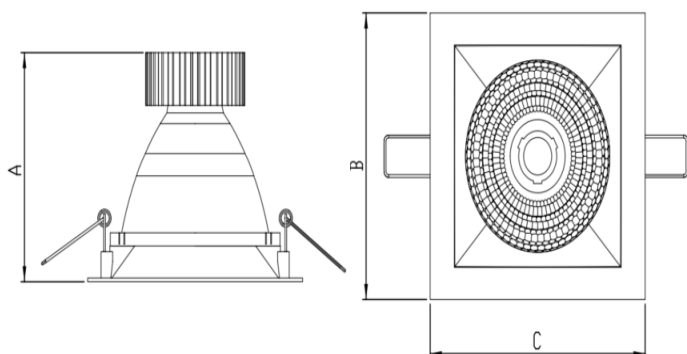

HIDREA FACHO FIXO QUADRADA EMBUTIR M GESSO FACHO FIXO 40° 14W COBMAX 4000K IRC90 (OPÇÕESPBE)

datasheet gerado em
06-05-26

REF.: HIDREA FACHO FIXO-QD-EM-GE-FF140-14-COBMAX-40-90-M-(OPÇÕESPBE)

A = 147mm | B = 152mm | C = 152mm

Luminária quadrada de embutir em forro de gesso, 14W 4000K IRC>90. Corpo em alumínio. Acabamento Branca, Preta ou Especial. Controle óptico principal através de refletor facho 40°. Luminária grau de proteção IP-20. Driver corrente constante Liga/Desliga, Triac, 1-10V ou Dali (consultar condições). Tensão de trabalho 220V ou Bivolt.

Aplicação	Ambiente interno
Instalação	Embutir Gesso
Altura	147
Largura	152
Comprimento	152
IP	20
Corpo	Alumínio
Cor	Branca, Preta ou Especial
Ótica principal	Refletor
Potência	14W
Fluxo Luminária	1249lm
Intensidade	2695cd
Eficácia	89lm/W
Facho	40°
CCT	4000K
IRC	>90
Tensão	220V ou Bivolt
Dimerização	Liga/Desliga, Dali, 0-10 ou Triac
Garantia	5 anos
UGR	Espaçamento 1m (4H/8H) - <-2/<-2
Tipo de LED	COBmax
Eficácia do LED	132lm/W
Fluxo Luminoso do LED	1565lm
Potência do LED	11,9W