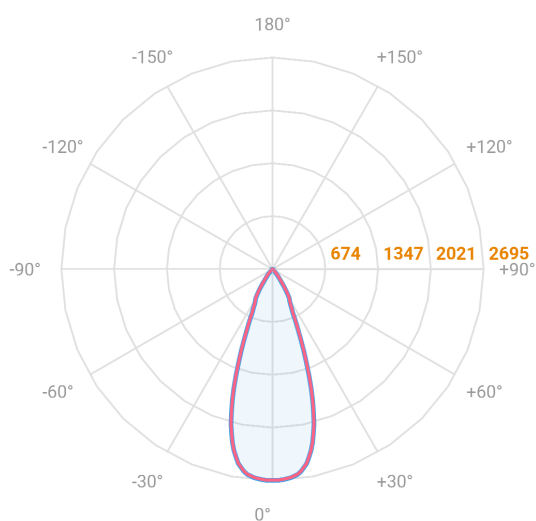

# HIDREA FACHO FIXO QUADRADA EMBUTIR M GESSO FACHO FIXO 40° 14W COBMAX 4000K IRC90 (OPÇÕESPBE)

datasheet gerado em  
20-06-26

REF.: HIDREA FACHO FIXO-QD-EM-GE-FF140-14-COBMAX-40-90-M-(OPÇÕESPBE)

A = 120mm | B = 152mm | C = 152mm

— C0-180 (Transversal) — C90-270 (Longitudinal)

**IMPORTANTE: ENSAIOS REALIZADOS A 25°C**

Aplicação	Ambiente interno
Instalação	Embutir Gesso
Altura	120
Largura	152
Comprimento	152
IP	20
Corpo	Alumínio
Cor	Branca, Preta ou Especial
Ótica principal	Refletor
Potência	14W
Fluxo Luminária	1249lm
Intensidade	2695cd
Eficácia	89lm/W
Facho	40°
CCT	4000K
IRC	>90
Tensão	220V ou Bivolt
Dimerização	Liga/Desliga, Dali, 0-10 ou Triac
Garantia	5 anos
UGR	Espaçamento 1m (4H/8H) - <-2/<-2
Tipo de LED	COBmax
Eficácia do LED	132lm/W
Fluxo Luminoso do LED	1565lm
Potência do LED	11,9W