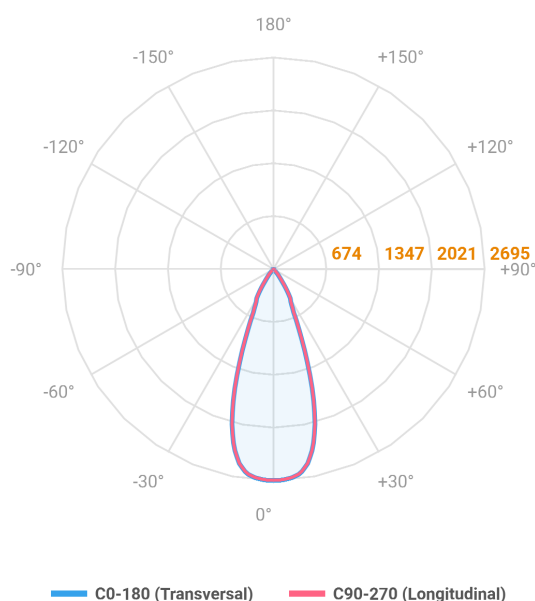

HIDREA FACHO FIXO QUADRADA EMBUTIR M GESSO FACHO FIXO 40° 14W COBMAX 4000K IRC90 (OPÇÕESPBE)

datasheet gerado em
06-05-26

REF.: HIDREA FACHO FIXO-QD-EM-GE-FF140-14-COBMAX-40-90-M-(OPÇÕESPBE)

A = 147mm | B = 152mm | C = 152mm

Luminária quadrada de embutir em forro de gesso, 14W 4000K IRC>90. Corpo em alumínio. Acabamento Branca, Preta ou Especial. Controle óptico principal através de refletor facho 40°. Luminária grau de proteção IP-20. Driver corrente constante Liga/Desliga, Triac, 1-10V ou Dali (consultar condições). Tensão de trabalho 220V ou Bivolt.

Aplicação	Ambiente interno
Instalação	Embutir Gesso
Altura	147
Largura	152
Comprimento	152
IP	20
Corpo	Alumínio
Cor	Branca, Preta ou Especial
Ótica principal	Refletor
Potência	14W
Fluxo Luminária	1249lm
Intensidade	2695cd
Eficácia	89lm/W
Facho	40°
CCT	4000K
IRC	>90
Tensão	220V ou Bivolt
Dimerização	Liga/Desliga, Dali, 0-10 ou Triac
Garantia	5 anos
UGR	Espaçamento 1m (4H/8H) - <-2/<-2
Tipo de LED	COBmax
Eficácia do LED	132lm/W
Fluxo Luminoso do LED	1565lm
Potência do LED	11,9W