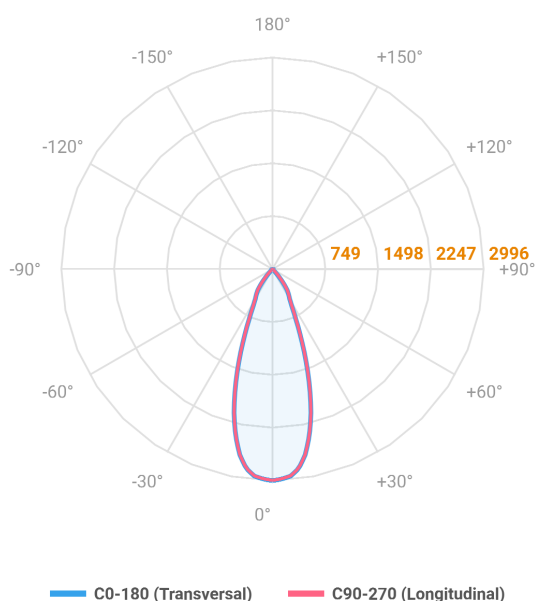

REF.: HIDREA FACHO FIXO-QD-EM-GE-FF140-20-COBCOMFY-25-95-M-(OPÇÕESPBE)

Luminária quadrada de embutir em forro de gesso, 20W 2500K IRC>95. Corpo em alumínio. Acabamento Branca, Preta ou Especial. Controle óptico principal através de refletor facho 40°. Luminária grau de proteção IP-20. Driver corrente constante Liga/Desliga, Triac, 1-10V ou Dali (consultar condições). Tensão de trabalho 220V ou Bivolt.

Aplicação	Ambiente interno
Instalação	Embutir Gesso
Altura	147
Largura	152
Comprimento	152
IP	20
Corpo	Alumínio
Cor	Branca, Preta ou Especial
Ótica principal	Refletor
Potência	20W
Fluxo Luminária	1474lm
Intensidade	2997cd
Eficácia	74lm/W
Facho	40°
CCT	2500K
IRC	>95
Tensão	220V ou Bivolt
Dimerização	Liga/Desliga, Dali, 0-10 ou Triac
Garantia	5 anos
UGR	Espaçamento 1m (4H/8H) - <6/<6
Tipo de LED	COBcomfy
Eficácia do LED	107lm/W
Fluxo Luminoso do LED	1851lm
Potência do LED	17,3W

A = 147mm | B = 152mm | C = 152mm

**IMPORTANTE: ENSAIOS REALIZADOS A 25°C**