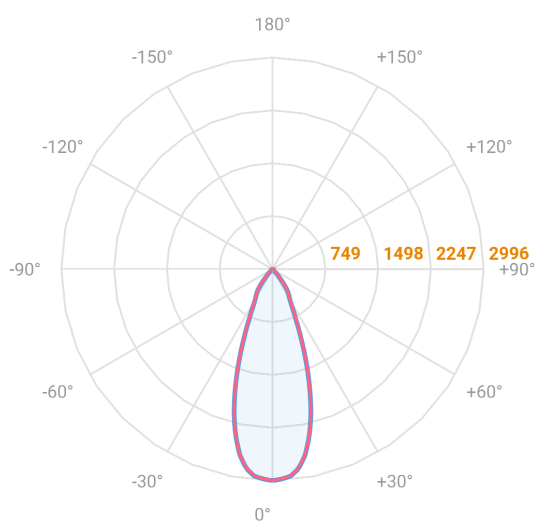

HIDREA FACHO FIXO QUADRADA EMBUTIR M GESSO FACHO FIXO 40° 20W COBCOMFY 2500K IRC95 (OPÇÕESPBE)

datasheet gerado em
20-06-26

REF.: HIDREA FACHO FIXO-QD-EM-GE-FF140-20-COBCOMFY-25-95-M-(OPÇÕESPBE)

A = 135mm | B = 152mm | C = 152mm

— C0-180 (Transversal) — C90-270 (Longitudinal)

Aplicação	Ambiente interno
Instalação	Embutir Gesso
Altura	135
Largura	152
Comprimento	152
IP	20
Corpo	Alumínio
Cor	Branca, Preta ou Especial
Ótica principal	Refletor
Potência	20W
Fluxo Luminária	1474lm
Intensidade	2997cd
Eficácia	74lm/W
Facho	40°
CCT	2500K
IRC	>95
Tensão	220V ou Bivolt
Dimerização	Liga/Desliga, Dali, 0-10 ou Triac
Garantia	5 anos
UGR	Espaçamento 1m (4H/8H) - <6/<6
Tipo de LED	COBcomfy
Eficácia do LED	107lm/W
Fluxo Luminoso do LED	1851lm
Potência do LED	17,3W