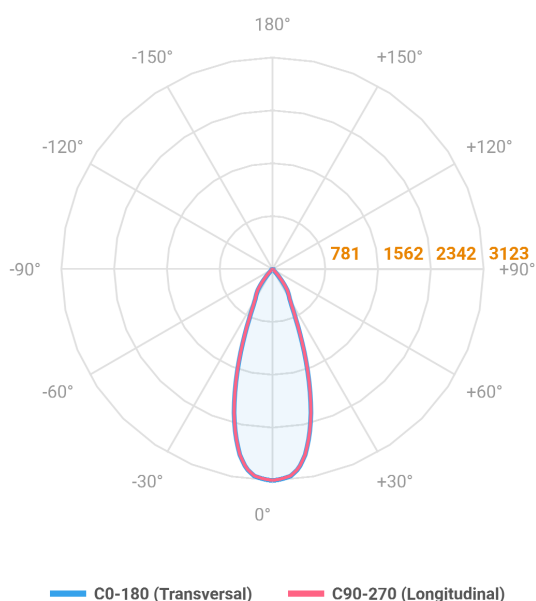

REF.: HIDREA FACHO FIXO-QD-EM-GE-FF140-20-COBCOMFY-30-95-M-(OPÇÕESPBE)

Luminária quadrada de embutir em forro de gesso, 20W 3000K IRC>95. Corpo em alumínio. Acabamento Branca, Preta ou Especial. Controle óptico principal através de refletor facho 40°. Luminária grau de proteção IP-20. Driver corrente constante Liga/Desliga, Triac, 1-10V ou Dali (consultar condições). Tensão de trabalho 220V ou Bivolt.

Aplicação	Ambiente interno
Instalação	Embutir Gesso
Altura	147
Largura	152
Comprimento	152
IP	20
Corpo	Alumínio
Cor	Branca, Preta ou Especial
Ótica principal	Refletor
Potência	20W
Fluxo Luminária	1536lm
Intensidade	3124cd
Eficácia	77lm/W
Facho	40°
CCT	3000K
IRC	>95
Tensão	220V ou Bivolt
Dimerização	Liga/Desliga, Dali, 0-10 ou Triac
Garantia	5 anos
UGR	Espaçamento 1m (4H/8H) - <6/<6
Tipo de LED	COBcomfy
Eficácia do LED	112lm/W
Fluxo Luminoso do LED	1938lm
Potência do LED	17,3W

**A = 147mm | B = 152mm | C = 152mm**

**IMPORTANTE: ENSAIOS REALIZADOS A 25°C**