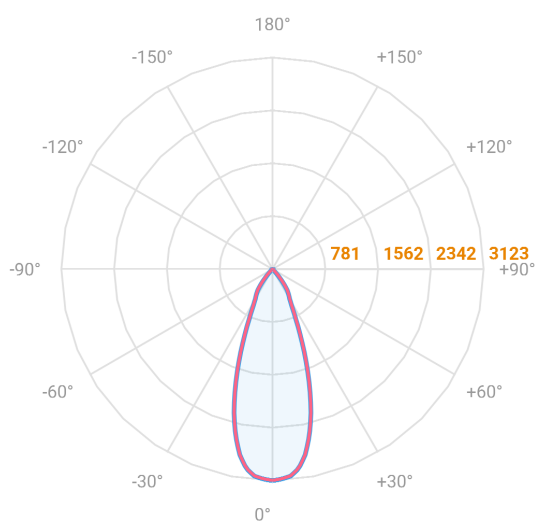

# HIDREA FACHO FIXO QUADRADA EMBUTIR M GESSO FACHO FIXO 40° 20W COBCOMFY 3000K IRC95 (OPÇÕESPBE)

datasheet gerado em  
20-06-26

REF.: HIDREA FACHO FIXO-QD-EM-GE-FF140-20-COBCOMFY-30-95-M-(OPÇÕESPBE)

A = 135mm | B = 152mm | C = 152mm

— C0-180 (Transversal) — C90-270 (Longitudinal)

**IMPORTANTE: ENSAIOS REALIZADOS A 25°C**

Aplicação	Ambiente interno
Instalação	Embutir Gesso
Altura	135
Largura	152
Comprimento	152
IP	20
Corpo	Alumínio
Cor	Branca, Preta ou Especial
Ótica principal	Refletor
Potência	20W
Fluxo Luminária	1536lm
Intensidade	3124cd
Eficácia	77lm/W
Facho	40°
CCT	3000K
IRC	>95
Tensão	220V ou Bivolt
Dimerização	Liga/Desliga, Dali, 0-10 ou Triac
Garantia	5 anos
UGR	Espaçamento 1m (4H/8H) - <6/<6
Tipo de LED	COBcomfy
Eficácia do LED	112lm/W
Fluxo Luminoso do LED	1938lm
Potência do LED	17,3W