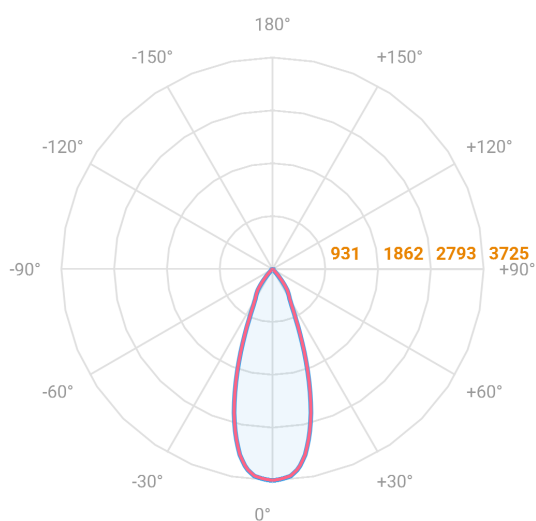

# HIDREA FACHO FIXO QUADRADA EMBUTIR M GESSO FACHO FIXO 40° 20W COBMAX 2700K IRC90 (OPÇÕESPBE)

datasheet gerado em  
20-06-26

REF.: HIDREA FACHO FIXO-QD-EM-GE-FF140-20-COBMAX-27-90-M-(OPÇÕESPBE)

A = 135mm | B = 152mm | C = 152mm

— C0-180 (Transversal) — C90-270 (Longitudinal)

**IMPORTANTE: ENSAIOS REALIZADOS A 25°C**

Aplicação	Ambiente interno
Instalação	Embutir Gesso
Altura	135
Largura	152
Comprimento	152
IP	20
Corpo	Alumínio
Cor	Branca, Preta ou Especial
Ótica principal	Refletor
Potência	20W
Fluxo Luminária	1832lm
Intensidade	3725cd
Eficácia	92lm/W
Facho	40°
CCT	2700K
IRC	>90
Tensão	220V ou Bivolt
Dimerização	Liga/Desliga, Dali, 0-10 ou Triac
Garantia	5 anos
UGR	Espaçamento 1m (4H/8H) - <6/<6
Tipo de LED	COBmax
Eficácia do LED	132lm/W
Fluxo Luminoso do LED	2227lm
Potência do LED	16,9W