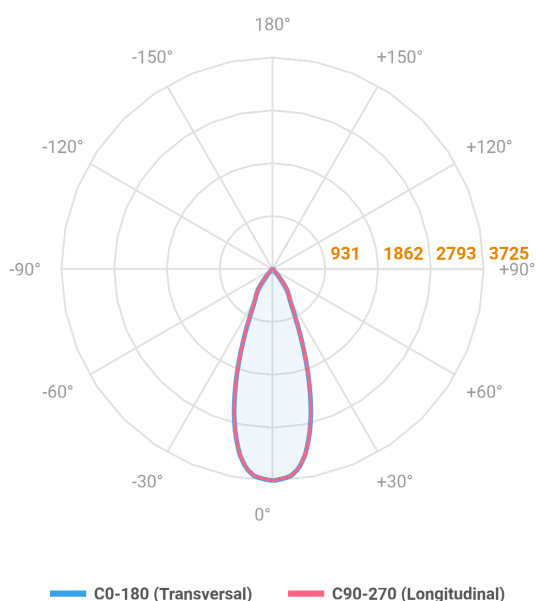

HIDREA FACHO FIXO QUADRADA EMBUTIR M GESSO FACHO FIXO 40° 20W COBMAX 2700K IRC90 (OPÇÕESPBE)

datasheet gerado em
06-05-26

REF.: HIDREA FACHO FIXO-QD-EM-GE-FF140-20-COBMAX-27-90-M-(OPÇÕESPBE)

Luminária quadrada de embutir em forro de gesso, 20W 2700K IRC>90. Corpo em alumínio. Acabamento Branca, Preta ou Especial. Controle óptico principal através de refletor facho 40°. Luminária grau de proteção IP-20. Driver corrente constante Liga/Desliga, Triac, 1-10V ou Dali (consultar condições). Tensão de trabalho 220V ou Bivolt.

Aplicação	Ambiente interno
Instalação	Embutir Gesso
Altura	147
Largura	152
Comprimento	152
IP	20
Corpo	Alumínio
Cor	Branca, Preta ou Especial
Ótica principal	Refletor
Potência	20W
Fluxo Luminária	1832lm
Intensidade	3725cd
Eficácia	92lm/W
Facho	40°
CCT	2700K
IRC	>90
Tensão	220V ou Bivolt
Dimerização	Liga/Desliga, Dali, 0-10 ou Triac
Garantia	5 anos
UGR	Espaçamento 1m (4H/8H) - <6/<6
Tipo de LED	COBmax
Eficácia do LED	132lm/W
Fluxo Luminoso do LED	2227lm
Potência do LED	16,9W

A = 147mm | B = 152mm | C = 152mm

IMPORTANTE: ENSAIOS REALIZADOS A 25°C