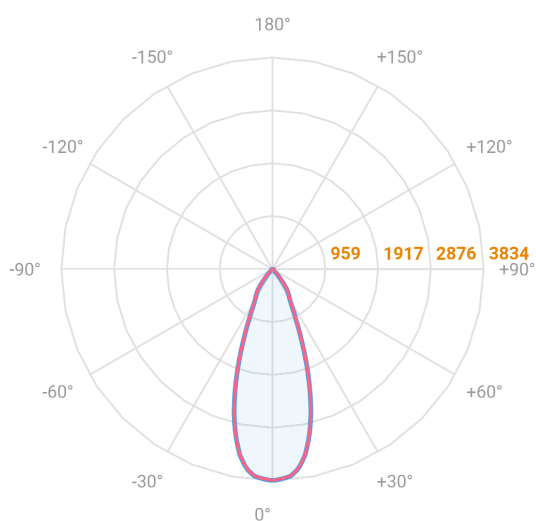

HIDREA FACHO FIXO QUADRADA EMBUTIR M GESSO FACHO FIXO 40° 20W COBMAX 3000K IRC90 (OPÇÕESPBE)

datasheet gerado em
20-06-26

REF.: HIDREA FACHO FIXO-QD-EM-GE-FF140-20-COBMAX-30-90-M-(OPÇÕESPBE)

A = 135mm | B = 152mm | C = 152mm

— C0-180 (Transversal) — C90-270 (Longitudinal)

IMPORTANTE: ENSAIOS REALIZADOS A 25°C

Aplicação	Ambiente interno
Instalação	Embutir Gesso
Altura	135
Largura	152
Comprimento	152
IP	20
Corpo	Alumínio
Cor	Branca, Preta ou Especial
Ótica principal	Refletor
Potência	20W
Fluxo Luminária	1886lm
Intensidade	3834cd
Eficácia	94lm/W
Facho	40°
CCT	3000K
IRC	>90
Tensão	220V ou Bivolt
Dimerização	Liga/Desliga, Dali, 0-10 ou Triac
Garantia	5 anos
UGR	Espaçamento 1m (4H/8H) - <6/<6
Tipo de LED	COBmax
Eficácia do LED	138lm/W
Fluxo Luminoso do LED	2331lm
Potência do LED	16,9W