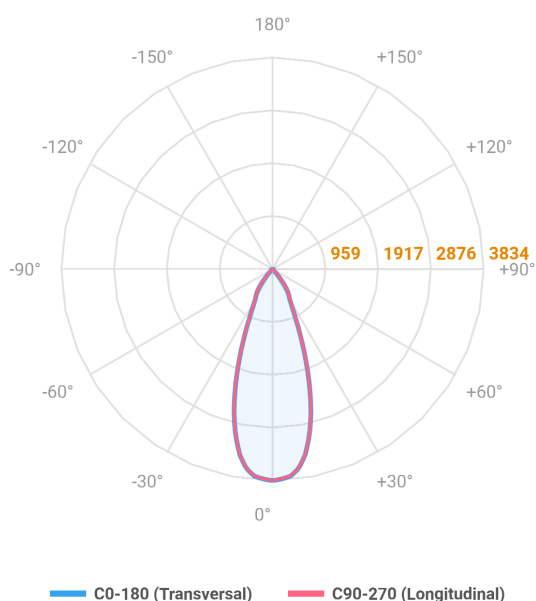

HIDREA FACHO FIXO QUADRADA EMBUTIR M GESSO FACHO FIXO 40° 20W COBMAX 3000K IRC90 (OPÇÕESPBE)

datasheet gerado em
06-05-26

REF.: HIDREA FACHO FIXO-QD-EM-GE-FF140-20-COBMAX-30-90-M-(OPÇÕESPBE)

Luminária quadrada de embutir em forro de gesso, 20W 3000K IRC>90. Corpo em alumínio. Acabamento Branca, Preta ou Especial. Controle óptico principal através de refletor facho 40°. Luminária grau de proteção IP-20. Driver corrente constante Liga/Desliga, Triac, 1-10V ou Dali (consultar condições). Tensão de trabalho 220V ou Bivolt.

Aplicação	Ambiente interno
Instalação	Embutir Gesso
Altura	147
Largura	152
Comprimento	152
IP	20
Corpo	Alumínio
Cor	Branca, Preta ou Especial
Ótica principal	Refletor
Potência	20W
Fluxo Luminária	1886lm
Intensidade	3834cd
Eficiência	94lm/W
Facho	40°
CCT	3000K
IRC	>90
Tensão	220V ou Bivolt
Dimerização	Liga/Desliga, Dali, 0-10 ou Triac
Garantia	5 anos
UGR	Espaçamento 1m (4H/8H) - <6/<6
Tipo de LED	COBmax
Eficiência do LED	138lm/W
Fluxo Luminoso do LED	2331lm
Potência do LED	16,9W

A = 147mm | B = 152mm | C = 152mm

IMPORTANTE: ENSAIOS REALIZADOS A 25°C