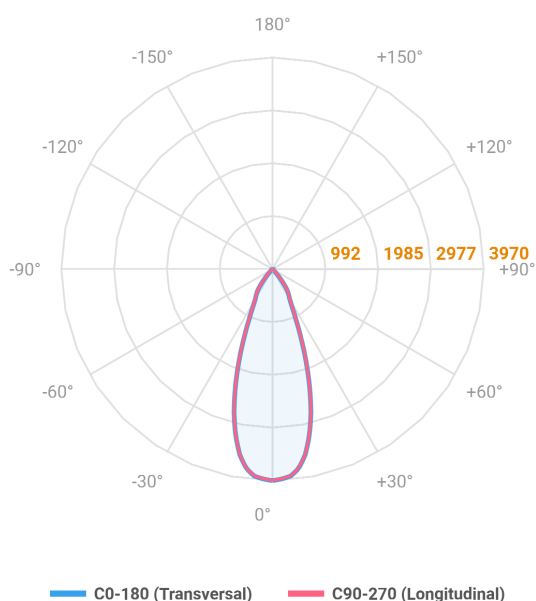

HIDREA FACHO FIXO QUADRADA EMBUTIR M GESSO FACHO FIXO 40° 20W COBMAX 4000K IRC90 (OPÇÕESPBE)

datasheet gerado em
20-06-26

REF.: HIDREA FACHO FIXO-QD-EM-GE-FF140-20-COBMAX-40-90-M-(OPÇÕESPBE)

A = 135mm | B = 152mm | C = 152mm

IMPORTANTE: ENSAIOS REALIZADOS A 25°C

Aplicação	Ambiente interno
Instalação	Embutir Gesso
Altura	135
Largura	152
Comprimento	152
IP	20
Corpo	Alumínio
Cor	Branca, Preta ou Especial
Ótica principal	Refletor
Potência	20W
Fluxo Luminária	1953lm
Intensidade	3970cd
Eficácia	98lm/W
Facho	40°
CCT	4000K
IRC	>90
Tensão	220V ou Bivolt
Dimerização	Liga/Desliga, Dali, 0-10 ou Triac
Garantia	5 anos
UGR	Espaçamento 1m (4H/8H) - <7/<7
Tipo de LED	COBmax
Eficácia do LED	149lm/W
Fluxo Luminoso do LED	2510lm
Potência do LED	16,9W