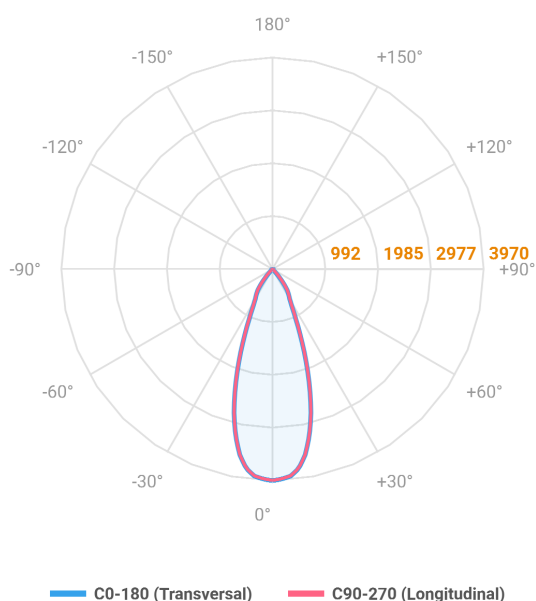

HIDREA FACHO FIXO QUADRADA EMBUTIR M GESSO FACHO FIXO 40° 20W COBMAX 4000K IRC90 (OPÇÕESPBE)

datasheet gerado em
06-05-26

REF.: HIDREA FACHO FIXO-QD-EM-GE-FF140-20-COBMAX-40-90-M-(OPÇÕESPBE)

Luminária quadrada de embutir em forro de gesso, 20W 4000K IRC>90. Corpo em alumínio. Acabamento Branca, Preta ou Especial. Controle óptico principal através de refletor facho 40°. Luminária grau de proteção IP-20. Driver corrente constante Liga/Desliga, Triac, 1-10V ou Dali (consultar condições). Tensão de trabalho 220V ou Bivolt.

Aplicação	Ambiente interno
Instalação	Embutir Gesso
Altura	147
Largura	152
Comprimento	152
IP	20
Corpo	Alumínio
Cor	Branca, Preta ou Especial
Ótica principal	Refletor
Potência	20W
Fluxo Luminária	1953lm
Intensidade	3970cd
Eficácia	98lm/W
Facho	40°
CCT	4000K
IRC	>90
Tensão	220V ou Bivolt
Dimerização	Liga/Desliga, Dali, 0-10 ou Triac
Garantia	5 anos
UGR	Espaçamento 1m (4H/8H) - <7/<7
Tipo de LED	COBmax
Eficácia do LED	149lm/W
Fluxo Luminoso do LED	2510lm
Potência do LED	16,9W

A = 147mm | B = 152mm | C = 152mm

IMPORTANTE: ENSAIOS REALIZADOS A 25°C