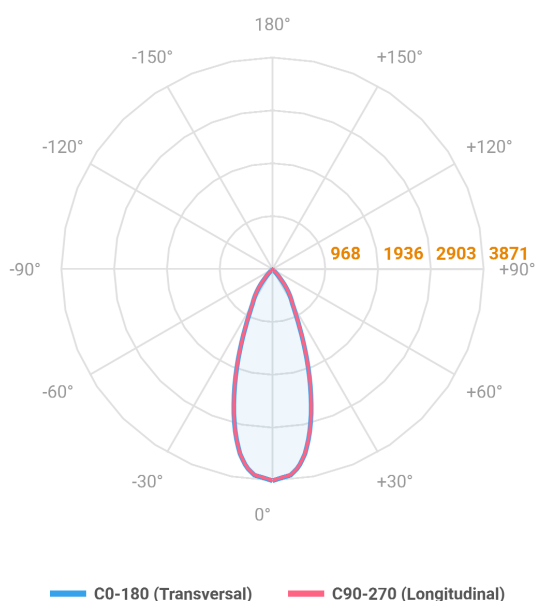

# HIDREA FACHO FIXO QUADRADA EMBUTIR M GESSO FACHO FIXO 40° 28W COBCOMFY 2500K IRC95 (OPÇÕESPBE)

datasheet gerado em  
20-06-26

REF.: HIDREA FACHO FIXO-QD-EM-GE-FF140-28-COBCOMFY-25-95-M-(OPÇÕESPBE)

A = 135mm | B = 152mm | C = 152mm

IMPORTANTE: ENSAIOS REALIZADOS A 25°C

Aplicação	Ambiente interno
Instalação	Embutir Gesso
Altura	135
Largura	152
Comprimento	152
IP	20
Corpo	Alumínio
Cor	Branca, Preta ou Especial
Ótica principal	Refletor
Potência	28W
Fluxo Luminária	1999lm
Intensidade	3871cd
Eficácia	71lm/W
Facho	40°
CCT	2500K
IRC	>95
Tensão	220V ou Bivolt
Dimerização	Liga/Desliga, Dali, 0-10 ou Triac
Garantia	5 anos
UGR	Espaçamento 1m (4H/8H) - <2/<2
Tipo de LED	COBcomfy
Eficácia do LED	101lm/W
Fluxo Luminoso do LED	2510lm
Potência do LED	24,8W