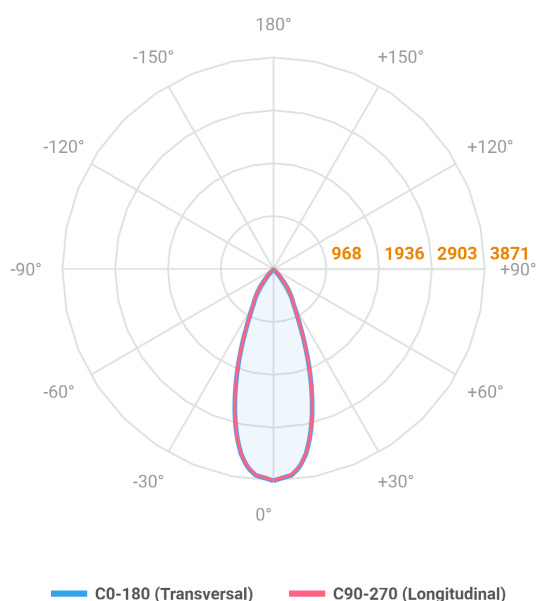

HIDREA FACHO FIXO QUADRADA EMBUTIR M GESSO FACHO FIXO 40° 28W COBCOMFY 2500K IRC95 (OPÇÕESPBE)

datasheet gerado em
06-05-26

REF.: HIDREA FACHO FIXO-QD-EM-GE-FF140-28-COBCOMFY-25-95-M-(OPÇÕESPBE)

Luminária quadrada de embutir em forro de gesso, 28W 2500K IRC>95. Corpo em alumínio. Acabamento Branca, Preta ou Especial. Controle óptico principal através de refletor facho 40°. Luminária grau de proteção IP-20. Driver corrente constante Liga/Desliga, Triac, 1-10V ou Dali (consultar condições). Tensão de trabalho 220V ou Bivolt.

Aplicação	Ambiente interno
Instalação	Embutir Gesso
Altura	147
Largura	152
Comprimento	152
IP	20
Corpo	Alumínio
Cor	Branca, Preta ou Especial
Ótica principal	Refletor
Potência	28W
Fluxo Luminária	1999lm
Intensidade	3871cd
Eficácia	71lm/W
Facho	40°
CCT	2500K
IRC	>95
Tensão	220V ou Bivolt
Dimerização	Liga/Desliga, Dali, 0-10 ou Triac
Garantia	5 anos
UGR	Espaçamento 1m (4H/8H) - <2/<2
Tipo de LED	COBcomfy
Eficácia do LED	101lm/W
Fluxo Luminoso do LED	2510lm
Potência do LED	24,8W

A = 147mm | B = 152mm | C = 152mm

IMPORTANTE: ENSAIOS REALIZADOS A 25°C