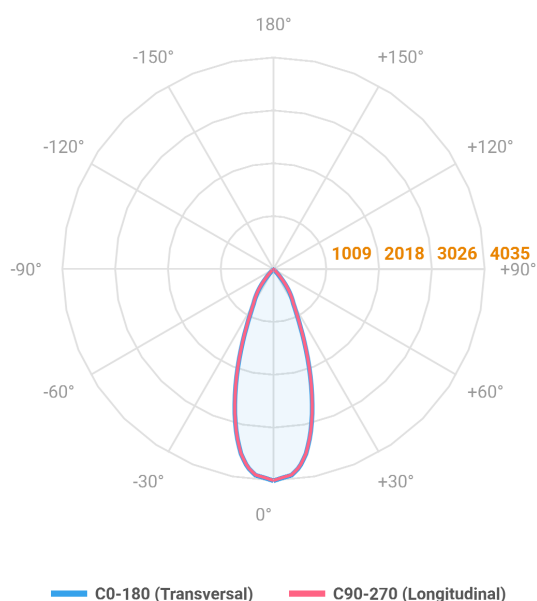

HIDREA FACHO FIXO QUADRADA EMBUTIR M GESSO FACHO FIXO 40° 28W COBCOMFY 3000K IRC95 (OPÇÕESPBE)

datasheet gerado em
06-05-26

REF.: HIDREA FACHO FIXO-QD-EM-GE-FF140-28-COBCOMFY-30-95-M-(OPÇÕESPBE)

Luminária quadrada de embutir em forro de gesso, 28W 3000K IRC>95. Corpo em alumínio. Acabamento Branca, Preta ou Especial. Controle óptico principal através de refletor facho 40°. Luminária grau de proteção IP-20. Driver corrente constante Liga/Desliga, Triac, 1-10V ou Dali (consultar condições). Tensão de trabalho 220V ou Bivolt.

Aplicação	Ambiente interno
Instalação	Embutir Gesso
Altura	147
Largura	152
Comprimento	152
IP	20
Corpo	Alumínio
Cor	Branca, Preta ou Especial
Ótica principal	Refletor
Potência	28W
Fluxo Luminária	2083lm
Intensidade	4035cd
Eficácia	74lm/W
Facho	40°
CCT	3000K
IRC	>95
Tensão	220V ou Bivolt
Dimerização	Liga/Desliga, Dali, 0-10 ou Triac
Garantia	5 anos
UGR	Espaçamento 1m (4H/8H) - <2/<2
Tipo de LED	COBcomfy
Eficácia do LED	105lm/W
Fluxo Luminoso do LED	2614lm
Potência do LED	24,8W

A = 147mm | B = 152mm | C = 152mm

IMPORTANTE: ENSAIOS REALIZADOS A 25°C