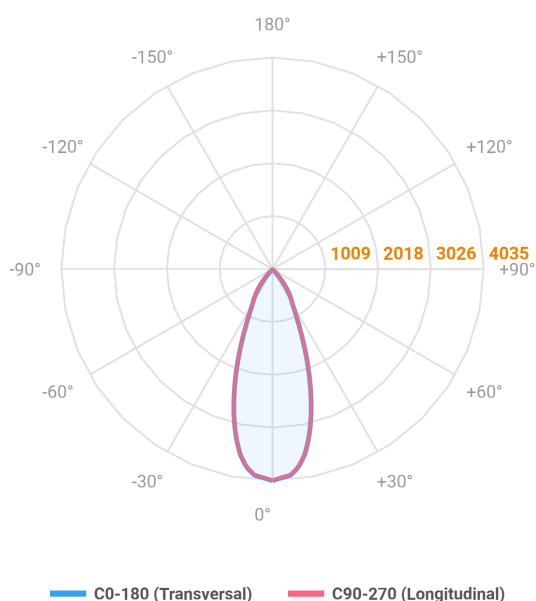

HIDREA FACHO FIXO QUADRADA EMBUTIR M GESSO FACHO FIXO 40° 28W COBCOMFY 3000K IRC95 (OPÇÕESPBE)

datasheet gerado em
20-06-26

REF.: HIDREA FACHO FIXO-QD-EM-GE-FF140-28-COBCOMFY-30-95-M-(OPÇÕESPBE)

A = 135mm | B = 152mm | C = 152mm

IMPORTANTE: ENSAIOS REALIZADOS A 25°C

Aplicação	Ambiente interno
Instalação	Embutir Gesso
Altura	135
Largura	152
Comprimento	152
IP	20
Corpo	Alumínio
Cor	Branca, Preta ou Especial
Ótica principal	Refletor
Potência	28W
Fluxo Luminária	2083lm
Intensidade	4035cd
Eficácia	74lm/W
Facho	40°
CCT	3000K
IRC	>95
Tensão	220V ou Bivolt
Dimerização	Liga/Desliga, Dali, 0-10 ou Triac
Garantia	5 anos
UGR	Espaçamento 1m (4H/8H) - <2/<2
Tipo de LED	COBcomfy
Eficácia do LED	105lm/W
Fluxo Luminoso do LED	2614lm
Potência do LED	24,8W