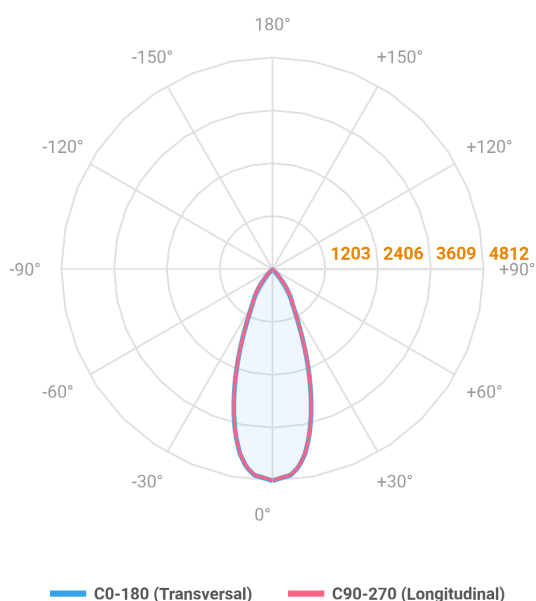

HIDREA FACHO FIXO QUADRADA EMBUTIR M GESSO FACHO FIXO 40° 28W COBMAX 2700K IRC90 (OPÇÕESPBE)

datasheet gerado em
21-06-26

REF.: HIDREA FACHO FIXO-QD-EM-GE-FF140-28-COBMAX-27-90-M-(OPÇÕESPBE)

A = 135mm | B = 152mm | C = 152mm

IMPORTANTE: ENSAIOS REALIZADOS A 25°C

Aplicação	Ambiente interno
Instalação	Embutir Gesso
Altura	135
Largura	152
Comprimento	152
IP	20
Corpo	Alumínio
Cor	Branca, Preta ou Especial
Ótica principal	Refletor
Potência	28W
Fluxo Luminária	2484lm
Intensidade	4812cd
Eficácia	89lm/W
Facho	40°
CCT	2700K
IRC	>90
Tensão	220V ou Bivolt
Dimerização	Liga/Desliga, Dali, 0-10 ou Triac
Garantia	5 anos
UGR	Espaçamento 1m (4H/8H) - <3/<3
Tipo de LED	COBmax
Eficácia do LED	127lm/W
Fluxo Luminoso do LED	3051lm
Potência do LED	24,1W