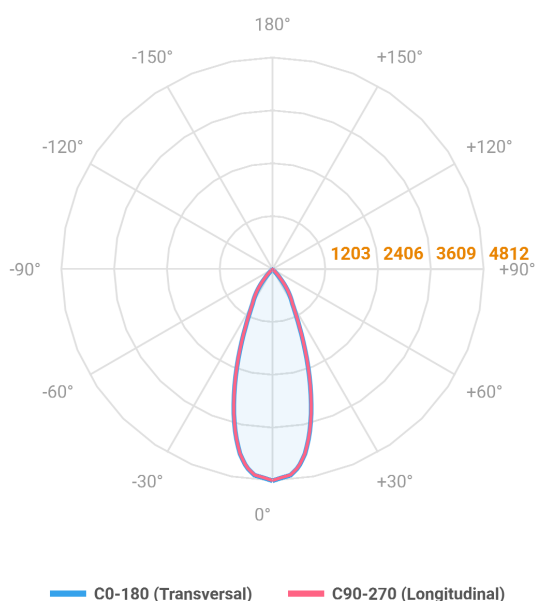

# HIDREA FACHO FIXO QUADRADA EMBUTIR M GESSO FACHO FIXO 40° 28W COBMAX 2700K IRC90 (OPÇÕESPBE)

datasheet gerado em  
06-05-26

REF.: HIDREA FACHO FIXO-QD-EM-GE-FF140-28-COBMAX-27-90-M-(OPÇÕESPBE)

Luminária quadrada de embutir em forro de gesso, 28W 2700K IRC>90. Corpo em alumínio. Acabamento Branca, Preta ou Especial. Controle óptico principal através de refletor facho 40°. Luminária grau de proteção IP-20. Driver corrente constante Liga/Desliga, Triac, 1-10V ou Dali (consultar condições). Tensão de trabalho 220V ou Bivolt.

Aplicação	Ambiente interno
Instalação	Embutir Gesso
Altura	147
Largura	152
Comprimento	152
IP	20
Corpo	Alumínio
Cor	Branca, Preta ou Especial
Ótica principal	Refletor
Potência	28W
Fluxo Luminária	2484lm
Intensidade	4812cd
Eficácia	89lm/W
Facho	40°
CCT	2700K
IRC	>90
Tensão	220V ou Bivolt
Dimerização	Liga/Desliga, Dali, 0-10 ou Triac
Garantia	5 anos
UGR	Espaçamento 1m (4H/8H) - <3/<3
Tipo de LED	COBmax
Eficácia do LED	127lm/W
Fluxo Luminoso do LED	3051lm
Potência do LED	24,1W

A = 147mm | B = 152mm | C = 152mm

IMPORTANTE: ENSAIOS REALIZADOS A 25°C