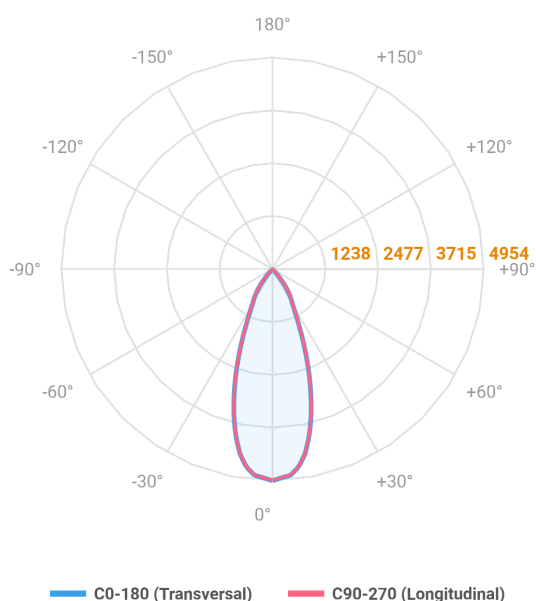

IMPORTANTE: ENSAIOS REALIZADOS A 25°C