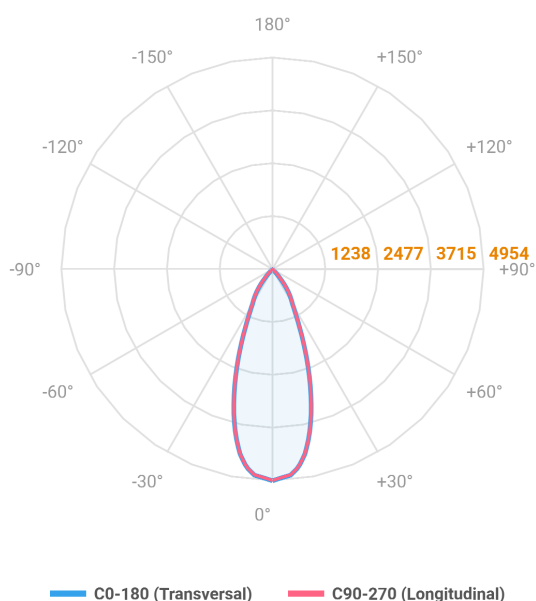

HIDREA FACHO FIXO QUADRADA EMBUTIR M GESSO FACHO FIXO 40° 28W COBMAX 3000K IRC90 (OPÇÕESPBE)

datasheet gerado em
20-06-26

REF.: HIDREA FACHO FIXO-QD-EM-GE-FF140-28-COBMAX-30-90-M-(OPÇÕESPBE)

A = 135mm | B = 152mm | C = 152mm

IMPORTANTE: ENSAIOS REALIZADOS A 25°C

Aplicação	Ambiente interno
Instalação	Embutir Gesso
Altura	135
Largura	152
Comprimento	152
IP	20
Corpo	Alumínio
Cor	Branca, Preta ou Especial
Ótica principal	Refletor
Potência	28W
Fluxo Luminária	2557lm
Intensidade	4953cd
Eficácia	91lm/W
Facho	40°
CCT	3000K
IRC	>90
Tensão	220V ou Bivolt
Dimerização	Liga/Desliga, Dali, 0-10 ou Triac
Garantia	5 anos
UGR	Espaçamento 1m (4H/8H) - <3/<3
Tipo de LED	COBmax
Eficácia do LED	131lm/W
Fluxo Luminoso do LED	3167lm
Potência do LED	24,1W