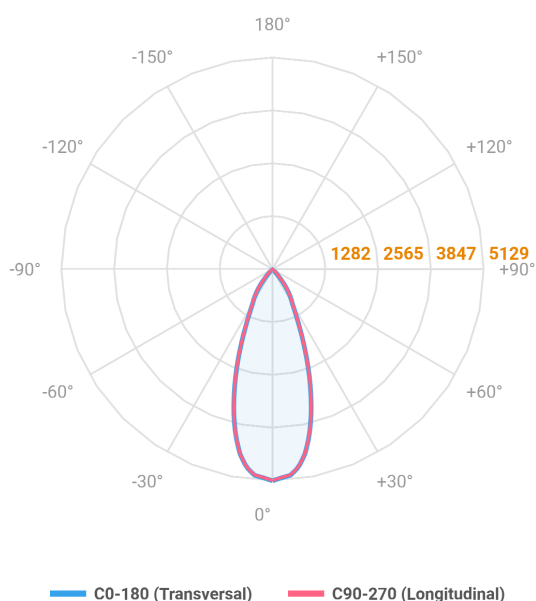

HIDREA FACHO FIXO QUADRADA EMBUTIR M GESSO FACHO FIXO 40° 28W COBMAX 4000K IRC90 (OPÇÕESPBE)

datasheet gerado em
06-05-26

REF.: HIDREA FACHO FIXO-QD-EM-GE-FF140-28-COBMAX-40-90-M-(OPÇÕESPBE)

A = 147mm | B = 152mm | C = 152mm

Luminária quadrada de embutir em forro de gesso, 28W 4000K IRC>90. Corpo em alumínio. Acabamento Branca, Preta ou Especial. Controle óptico principal através de refletor facho 40°. Luminária grau de proteção IP-20. Driver corrente constante Liga/Desliga, Triac, 1-10V ou Dali (consultar condições). Tensão de trabalho 220V ou Bivolt.

Aplicação	Ambiente interno
Instalação	Embutir Gesso
Altura	147
Largura	152
Comprimento	152
IP	20
Corpo	Alumínio
Cor	Branca, Preta ou Especial
Ótica principal	Refletor
Potência	28W
Fluxo Luminária	2648lm
Intensidade	5129cd
Eficácia	95lm/W
Facho	40°
CCT	4000K
IRC	>90
Tensão	220V ou Bivolt
Dimerização	Liga/Desliga, Dali, 0-10 ou Triac
Garantia	5 anos
UGR	Espaçamento 1m (4H/8H) - <3/<3
Tipo de LED	COBmax
Eficácia do LED	137lm/W
Fluxo Luminoso do LED	3294lm
Potência do LED	24,1W