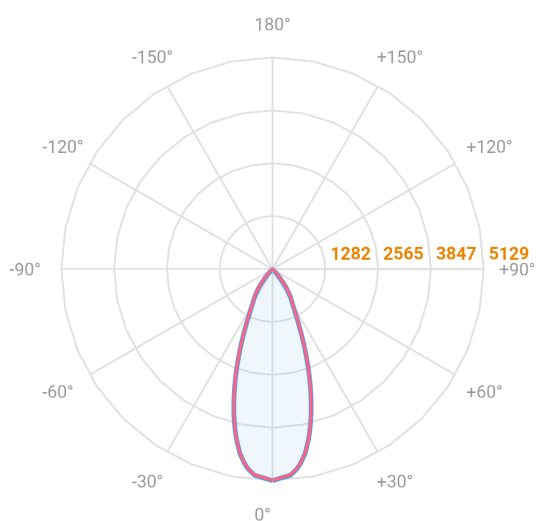

HIDREA FACHO FIXO QUADRADA EMBUTIR M GESSO FACHO FIXO 40° 28W COBMAX 4000K IRC90 (OPÇÕESPBE)

datasheet gerado em
20-06-26

REF.: HIDREA FACHO FIXO-QD-EM-GE-FF140-28-COBMAX-40-90-M-(OPÇÕESPBE)

A = 135mm | B = 152mm | C = 152mm

— C0-180 (Transversal) — C90-270 (Longitudinal)

IMPORTANTE: ENSAIOS REALIZADOS A 25°C

Aplicação	Ambiente interno
Instalação	Embutir Gesso
Altura	135
Largura	152
Comprimento	152
IP	20
Corpo	Alumínio
Cor	Branca, Preta ou Especial
Ótica principal	Refletor
Potência	28W
Fluxo Luminária	2648lm
Intensidade	5129cd
Eficácia	95lm/W
Facho	40°
CCT	4000K
IRC	>90
Tensão	220V ou Bivolt
Dimerização	Liga/Desliga, Dali, 0-10 ou Triac
Garantia	5 anos
UGR	Espaçamento 1m (4H/8H) - <3/<3
Tipo de LED	COBmax
Eficácia do LED	137lm/W
Fluxo Luminoso do LED	3294lm
Potência do LED	24,1W