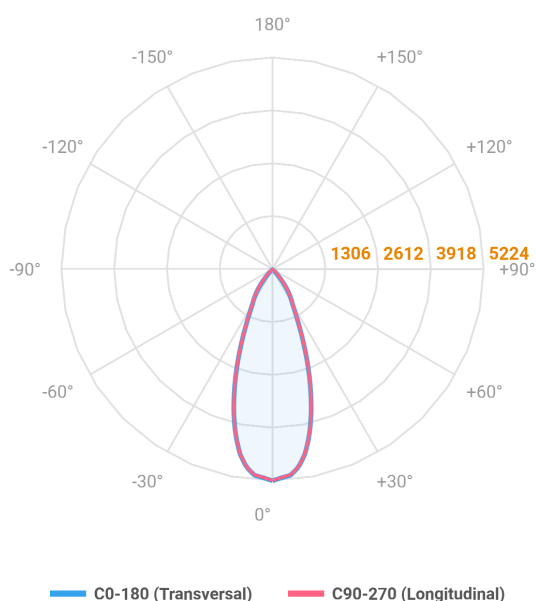

REF.: HIDREA FACHO FIXO-QD-EM-GE-FF140-42-COBCOMFY-25-95-M-(OPÇÕESPBE)

Luminária quadrada de embutir em forro de gesso, 42W 2500K IRC>95. Corpo em alumínio. Acabamento Branca, Preta ou Especial. Controle óptico principal através de refletor facho 40°. Luminária grau de proteção IP-20. Driver corrente constante Liga/Desliga, Triac, 1-10V ou Dali (consultar condições). Tensão de trabalho 220V ou Bivolt.

Aplicação	Ambiente interno
Instalação	Embutir Gesso
Altura	147
Largura	152
Comprimento	152
IP	20
Corpo	Alumínio
Cor	Branca, Preta ou Especial
Ótica principal	Refletor
Potência	42W
Fluxo Luminária	2697lm
Intensidade	5224cd
Eficácia	64lm/W
Facho	40°
CCT	2500K
IRC	>95
Tensão	220V ou Bivolt
Dimerização	Liga/Desliga, Dali, 0-10 ou Triac
Garantia	5 anos
UGR	Espaçamento 1m (4H/8H) - <3/<3
Tipo de LED	COBcomfy
Eficácia do LED	100lm/W
Fluxo Luminoso do LED	3430lm
Potência do LED	34,3W

A = 147mm | B = 152mm | C = 152mm

IMPORTANTE: ENSAIOS REALIZADOS A 25°C