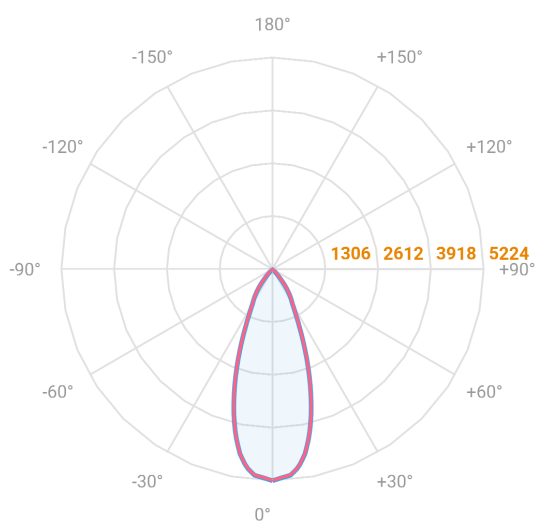

HIDREA FACHO FIXO QUADRADA EMBUTIR M GESSO FACHO FIXO 40° 42W COBCOMFY 2500K IRC95 (OPÇÕESPBE)

datasheet gerado em
20-06-26

REF.: HIDREA FACHO FIXO-QD-EM-GE-FF140-42-COBCOMFY-25-95-M-(OPÇÕESPBE)

A = 150mm | B = 152mm | C = 152mm

IMPORTANTE: ENSAIOS REALIZADOS A 25°C

Aplicação	Ambiente interno
Instalação	Embutir Gesso
Altura	150
Largura	152
Comprimento	152
IP	20
Corpo	Alumínio
Cor	Branca, Preta ou Especial
Ótica principal	Refletor
Potência	42W
Fluxo Luminária	2697lm
Intensidade	5224cd
Eficácia	64lm/W
Facho	40°
CCT	2500K
IRC	>95
Tensão	220V ou Bivolt
Dimerização	Liga/Desliga, Dali, 0-10 ou Triac
Garantia	5 anos
UGR	Espaçamento 1m (4H/8H) - <3/<3
Tipo de LED	COBcomfy
Eficácia do LED	100lm/W
Fluxo Luminoso do LED	3430lm
Potência do LED	34,3W