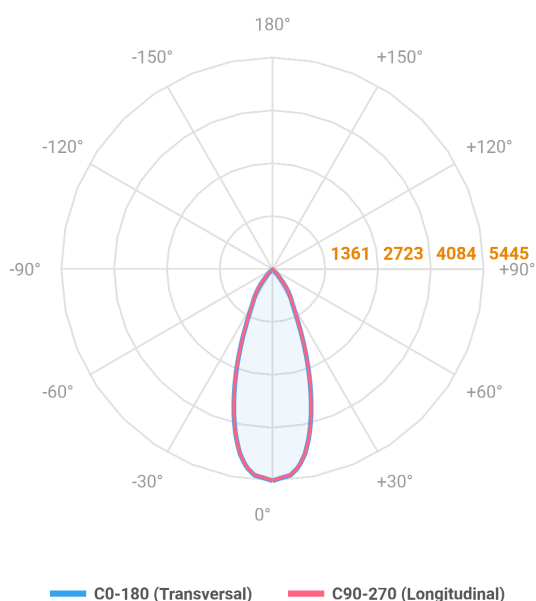

REF.: HIDREA FACHO FIXO-QD-EM-GE-FF140-42-COBCOMFY-30-95-M-(OPÇÕESPBE)

Luminária quadrada de embutir em forro de gesso, 42W 3000K IRC>95. Corpo em alumínio. Acabamento Branca, Preta ou Especial. Controle óptico principal através de refletor facho 40°. Luminária grau de proteção IP-20. Driver corrente constante Liga/Desliga, Triac, 1-10V ou Dali (consultar condições). Tensão de trabalho 220V ou Bivolt.

| | |
|-----------------------|-----------------------------------|
| Aplicação | Ambiente interno |
| Instalação | Embutir Gesso |
| Altura | 147 |
| Largura | 152 |
| Comprimento | 152 |
| IP | 20 |
| Corpo | Alumínio |
| Cor | Branca, Preta ou Especial |
| Ótica principal | Refletor |
| Potência | 42W |
| Fluxo Luminária | 2811lm |
| Intensidade | 5445cd |
| Eficácia | 67lm/W |
| Facho | 40° |
| CCT | 3000K |
| IRC | >95 |
| Tensão | 220V ou Bivolt |
| Dimerização | Liga/Desliga, Dali, 0-10 ou Triac |
| Garantia | 5 anos |
| UGR | Espaçamento 1m (4H/8H) - <4/<4 |
| Tipo de LED | COBcomfy |
| Eficácia do LED | 107lm/W |
| Fluxo Luminoso do LED | 3660lm |
| Potência do LED | 34,3W |

A = 147mm | B = 152mm | C = 152mm

IMPORTANTE: ENSAIOS REALIZADOS A 25°C