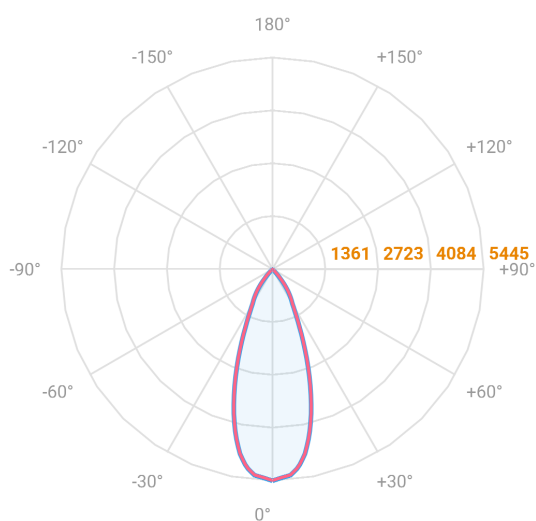

HIDREA FACHO FIXO QUADRADA EMBUTIR M GESSO FACHO FIXO 40° 42W COBCOMFY 3000K IRC95 (OPÇÕESPBE)

datasheet gerado em
20-06-26

REF.: HIDREA FACHO FIXO-QD-EM-GE-FF140-42-COBCOMFY-30-95-M-(OPÇÕESPBE)

A = 150mm | B = 152mm | C = 152mm

— C0-180 (Transversal) — C90-270 (Longitudinal)

Aplicação	Ambiente interno
Instalação	Embutir Gesso
Altura	150
Largura	152
Comprimento	152
IP	20
Corpo	Alumínio
Cor	Branca, Preta ou Especial
Ótica principal	Refletor
Potência	42W
Fluxo Luminária	2811lm
Intensidade	5445cd
Eficácia	67lm/W
Facho	40°
CCT	3000K
IRC	>95
Tensão	220V ou Bivolt
Dimerização	Liga/Desliga, Dali, 0-10 ou Triac
Garantia	5 anos
UGR	Espaçamento 1m (4H/8H) - <4/<4
Tipo de LED	COBcomfy
Eficácia do LED	107lm/W
Fluxo Luminoso do LED	3660lm
Potência do LED	34,3W