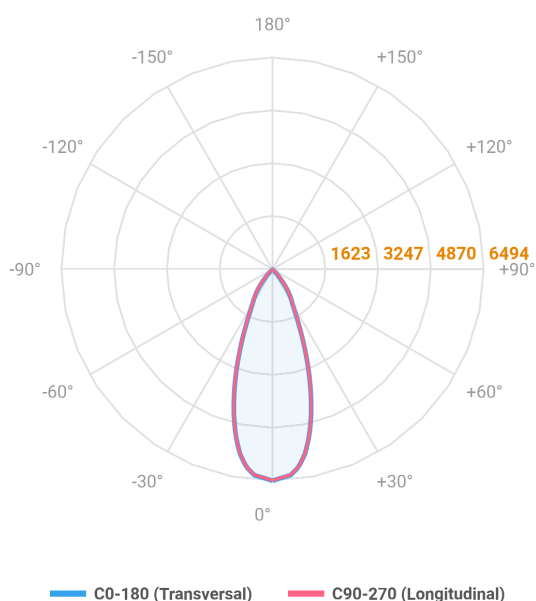

HIDREA FACHO FIXO QUADRADA EMBUTIR M GESSO FACHO FIXO 40° 42W COBMAX 2700K IRC90 (OPÇÕESPBE)

datasheet gerado em
20-06-26

REF.: HIDREA FACHO FIXO-QD-EM-GE-FF140-42-COBMAX-27-90-M-(OPÇÕESPBE)

A = 150mm | B = 152mm | C = 152mm

IMPORTANTE: ENSAIOS REALIZADOS A 25°C

Aplicação	Ambiente interno
Instalação	Embutir Gesso
Altura	150
Largura	152
Comprimento	152
IP	20
Corpo	Alumínio
Cor	Branca, Preta ou Especial
Ótica principal	Refletor
Potência	42W
Fluxo Luminária	3352lm
Intensidade	6494cd
Eficácia	80lm/W
Facho	40°
CCT	2700K
IRC	>90
Tensão	220V ou Bivolt
Dimerização	Liga/Desliga, Dali, 0-10 ou Triac
Garantia	5 anos
UGR	Espaçamento 1m (4H/8H) - <4/<4
Tipo de LED	COBmax
Eficácia do LED	123lm/W
Fluxo Luminoso do LED	4137lm
Potência do LED	33,5W