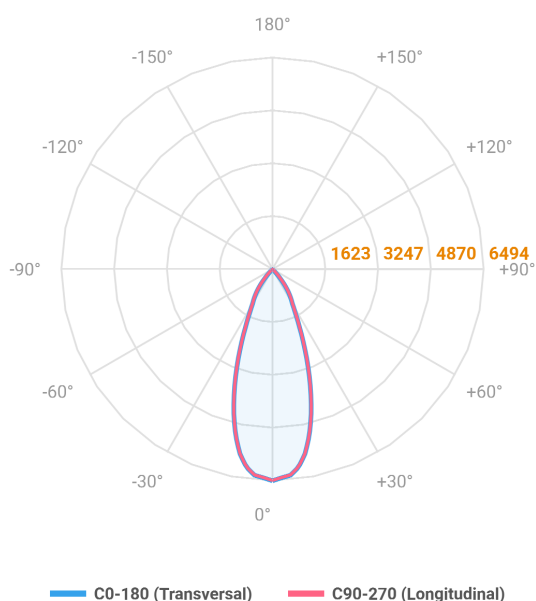

HIDREA FACHO FIXO QUADRADA EMBUTIR M GESSO FACHO FIXO 40° 42W COBMAX 2700K IRC90 (OPÇÕESPBE)

datasheet gerado em
06-05-26

REF.: HIDREA FACHO FIXO-QD-EM-GE-FF140-42-COBMAX-27-90-M-(OPÇÕESPBE)

A = 147mm | B = 152mm | C = 152mm

Luminária quadrada de embutir em forro de gesso, 42W 2700K IRC>90. Corpo em alumínio. Acabamento Branca, Preta ou Especial. Controle óptico principal através de refletor facho 40°. Luminária grau de proteção IP-20. Driver corrente constante Liga/Desliga, Triac, 1-10V ou Dali (consultar condições). Tensão de trabalho 220V ou Bivolt.

Aplicação	Ambiente interno
Instalação	Embutir Gesso
Altura	147
Largura	152
Comprimento	152
IP	20
Corpo	Alumínio
Cor	Branca, Preta ou Especial
Ótica principal	Refletor
Potência	42W
Fluxo Luminária	3352lm
Intensidade	6494cd
Eficácia	80lm/W
Facho	40°
CCT	2700K
IRC	>90
Tensão	220V ou Bivolt
Dimerização	Liga/Desliga, Dali, 0-10 ou Triac
Garantia	5 anos
UGR	Espaçamento 1m (4H/8H) - <4/<4
Tipo de LED	COBmax
Eficácia do LED	123lm/W
Fluxo Luminoso do LED	4137lm
Potência do LED	33,5W