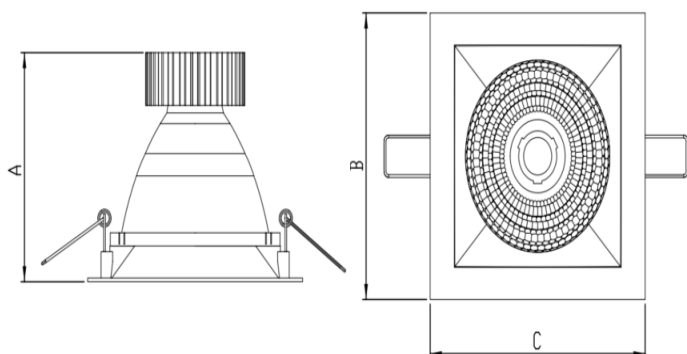

HIDREA FACHO FIXO QUADRADA EMBUTIR M GESSO FACHO FIXO 40° 42W COBMAX 2700K IRC90 (OPÇÕESPBE)

datasheet gerado em
06-05-26

REF.: HIDREA FACHO FIXO-QD-EM-GE-FF140-42-COBMAX-27-90-M-(OPÇÕESPBE)

A = 147mm | B = 152mm | C = 152mm

Luminária quadrada de embutir em forro de gesso, 42W 2700K IRC>90. Corpo em alumínio. Acabamento Branca, Preta ou Especial. Controle óptico principal através de refletor facho 40°. Luminária grau de proteção IP-20. Driver corrente constante Liga/Desliga, Triac, 1-10V ou Dali (consultar condições). Tensão de trabalho 220V ou Bivolt.

Aplicação	Ambiente interno
Instalação	Embutir Gesso
Altura	147
Largura	152
Comprimento	152
IP	20
Corpo	Alumínio
Cor	Branca, Preta ou Especial
Ótica principal	Refletor
Potência	42W
Fluxo Luminária	3352lm
Intensidade	6494cd
Eficácia	80lm/W
Facho	40°
CCT	2700K
IRC	>90
Tensão	220V ou Bivolt
Dimerização	Liga/Desliga, Dali, 0-10 ou Triac
Garantia	5 anos
UGR	Espaçamento 1m (4H/8H) - <4/<4
Tipo de LED	COBmax
Eficácia do LED	123lm/W
Fluxo Luminoso do LED	4137lm
Potência do LED	33,5W