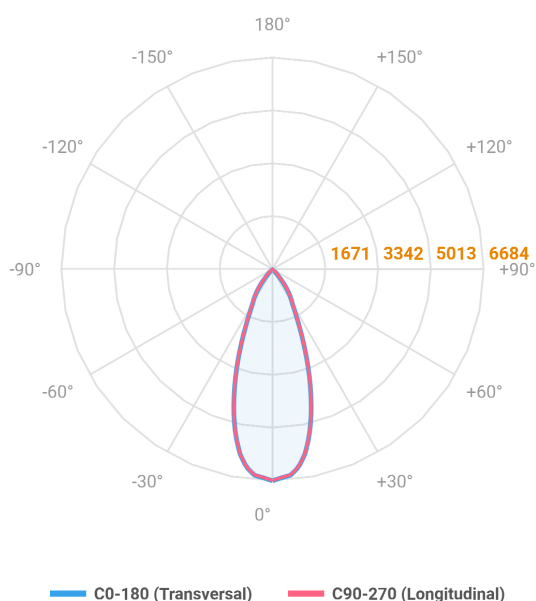

# HIDREA FACHO FIXO QUADRADA EMBUTIR M GESSO FACHO FIXO 40° 42W COBMAX 3000K IRC90 (OPÇÕESPBE)

datasheet gerado em  
06-05-26

REF.: HIDREA FACHO FIXO-QD-EM-GE-FF140-42-COBMAX-30-90-M-(OPÇÕESPBE)

A = 147mm | B = 152mm | C = 152mm

Luminária quadrada de embutir em forro de gesso, 42W 3000K IRC>90. Corpo em alumínio. Acabamento Branca, Preta ou Especial. Controle óptico principal através de refletor facho 40°. Luminária grau de proteção IP-20. Driver corrente constante Liga/Desliga, Triac, 1-10V ou Dali (consultar condições). Tensão de trabalho 220V ou Bivolt.

Aplicação	Ambiente interno
Instalação	Embutir Gesso
Altura	147
Largura	152
Comprimento	152
IP	20
Corpo	Alumínio
Cor	Branca, Preta ou Especial
Ótica principal	Refletor
Potência	42W
Fluxo Luminária	3451lm
Intensidade	6685cd
Eficácia	82lm/W
Facho	40°
CCT	3000K
IRC	>90
Tensão	220V ou Bivolt
Dimerização	Liga/Desliga, Dali, 0-10 ou Triac
Garantia	5 anos
UGR	Espaçamento 1m (4H/8H) - <4/<4
Tipo de LED	COBmax
Eficácia do LED	130lm/W
Fluxo Luminoso do LED	4368lm
Potência do LED	33,5W