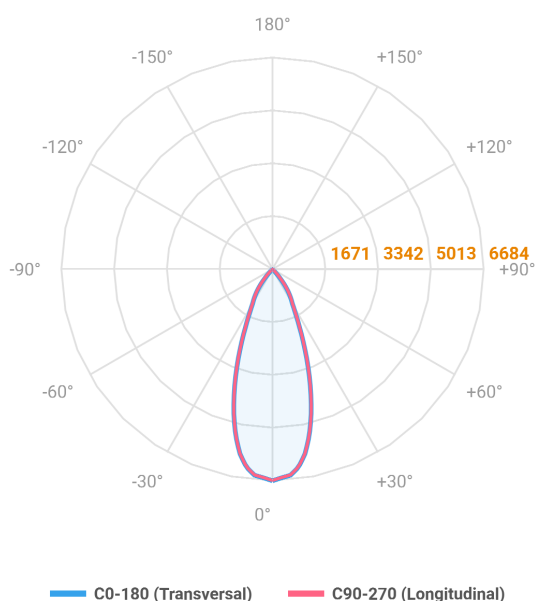

# HIDREA FACHO FIXO QUADRADA EMBUTIR M GESSO FACHO FIXO 40° 42W COBMAX 3000K IRC90 (OPÇÕESPBE)

datasheet gerado em  
20-06-26

REF.: HIDREA FACHO FIXO-QD-EM-GE-FF140-42-COBMAX-30-90-M-(OPÇÕESPBE)

A = 150mm | B = 152mm | C = 152mm

IMPORTANTE: ENSAIOS REALIZADOS A 25°C

Aplicação	Ambiente interno
Instalação	Embutir Gesso
Altura	150
Largura	152
Comprimento	152
IP	20
Corpo	Alumínio
Cor	Branca, Preta ou Especial
Ótica principal	Refletor
Potência	42W
Fluxo Luminária	3451lm
Intensidade	6685cd
Eficácia	82lm/W
Facho	40°
CCT	3000K
IRC	>90
Tensão	220V ou Bivolt
Dimerização	Liga/Desliga, Dali, 0-10 ou Triac
Garantia	5 anos
UGR	Espaçamento 1m (4H/8H) - <4/<4
Tipo de LED	COBmax
Eficácia do LED	130lm/W
Fluxo Luminoso do LED	4368lm
Potência do LED	33,5W