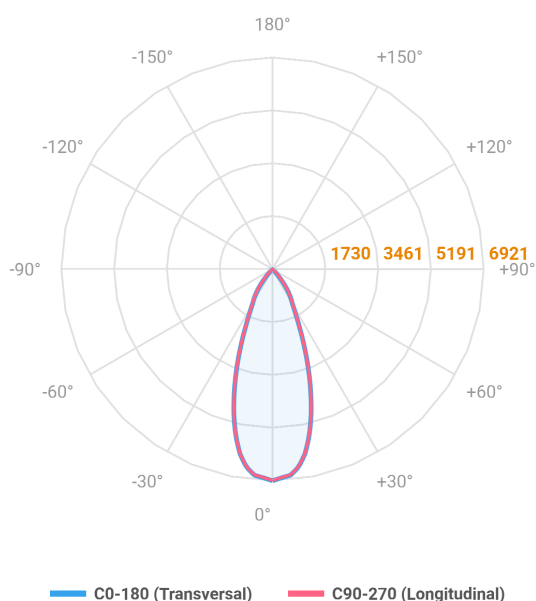

HIDREA FACHO FIXO QUADRADA EMBUTIR M GESSO FACHO FIXO 40° 42W COBMAX 4000K IRC90 (OPÇÕESPBE)

datasheet gerado em
06-05-26

REF.: HIDREA FACHO FIXO-QD-EM-GE-FF140-42-COBMAX-40-90-M-(OPÇÕESPBE)

Luminária quadrada de embutir em forro de gesso, 42W 4000K IRC>90. Corpo em alumínio. Acabamento Branca, Preta ou Especial. Controle óptico principal através de refletor facho 40°. Luminária grau de proteção IP-20. Driver corrente constante Liga/Desliga, Triac, 1-10V ou Dali (consultar condições). Tensão de trabalho 220V ou Bivolt.

Aplicação	Ambiente interno
Instalação	Embutir Gesso
Altura	147
Largura	152
Comprimento	152
IP	20
Corpo	Alumínio
Cor	Branca, Preta ou Especial
Ótica principal	Refletor
Potência	42W
Fluxo Luminária	3573lm
Intensidade	6922cd
Eficácia	85lm/W
Facho	40°
CCT	4000K
IRC	>90
Tensão	220V ou Bivolt
Dimerização	Liga/Desliga, Dali, 0-10 ou Triac
Garantia	5 anos
UGR	Espaçamento 1m (4H/8H) - <4/<4
Tipo de LED	COBmax
Eficácia do LED	133lm/W
Fluxo Luminoso do LED	4469lm
Potência do LED	33,5W

A = 147mm | B = 152mm | C = 152mm

IMPORTANTE: ENSAIOS REALIZADOS A 25°C