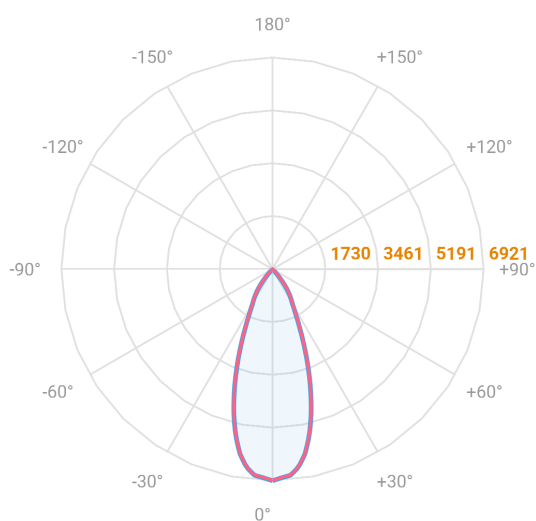

# HIDREA FACHO FIXO QUADRADA EMBUTIR M GESSO FACHO FIXO 40° 42W COBMAX 4000K IRC90 (OPÇÕESPBE)

datasheet gerado em  
20-06-26

REF.: HIDREA FACHO FIXO-QD-EM-GE-FF140-42-COBMAX-40-90-M-(OPÇÕESPBE)

A = 150mm | B = 152mm | C = 152mm

— C0-180 (Transversal) — C90-270 (Longitudinal)

**IMPORTANTE: ENSAIOS REALIZADOS A 25°C**

Aplicação	Ambiente interno
Instalação	Embutir Gesso
Altura	150
Largura	152
Comprimento	152
IP	20
Corpo	Alumínio
Cor	Branca, Preta ou Especial
Ótica principal	Refletor
Potência	42W
Fluxo Luminária	3573lm
Intensidade	6922cd
Eficácia	85lm/W
Facho	40°
CCT	4000K
IRC	>90
Tensão	220V ou Bivolt
Dimerização	Liga/Desliga, Dali, 0-10 ou Triac
Garantia	5 anos
UGR	Espaçamento 1m (4H/8H) - <4/<4
Tipo de LED	COBmax
Eficácia do LED	133lm/W
Fluxo Luminoso do LED	4469lm
Potência do LED	33,5W