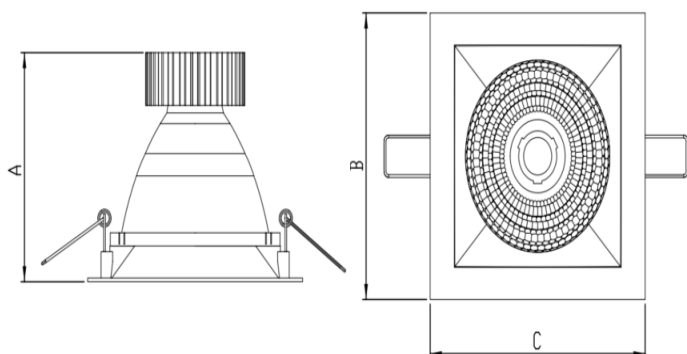

REF.: HIDREA FACHO FIXO-QD-EM-GE-FF140-60-COBCOMFY-25-95-M-(OPÇÕESPBE)

**A = 245mm | B = 152mm | C = 152mm**

Luminária quadrada de embutir em forro de gesso, 60W 2500K IRC>95. Corpo em alumínio. Acabamento branco, preto ou especial. Controle óptico principal através de refletor facho 40°. Luminária grau de proteção IP-20. Driver corrente constante Liga/Desliga, Triac, 1-10V ou Dali (consultar condições). Tensão de trabalho 220V ou Bivolt.

Aplicação	Ambiente interno
Instalação	Embutir Gesso
Altura	245
Largura	152
Comprimento	152
IP	20
Corpo	Alumínio
Cor	Branca, Preta ou Especial
Ótica principal	Refletor
Potência	60W
Fluxo Luminária	3985lm
Intensidade	7706cd
Eficácia	66lm/W
Facho	40°
CCT	2500K
IRC	>95
Tensão	220V ou Bivolt
Dimerização	Liga/Desliga, Dali, 0-10 ou Triac
Garantia	5 anos
UGR	Espaçamento 1m (4H/8H) - <5/<5
Tipo de LED	COBcomfy
Vida útil	50.000 (ta<25°C)
Eficácia do LED	86lm/W
Fluxo Luminoso do LED	4778,75lm
Potência do LED	55,6W