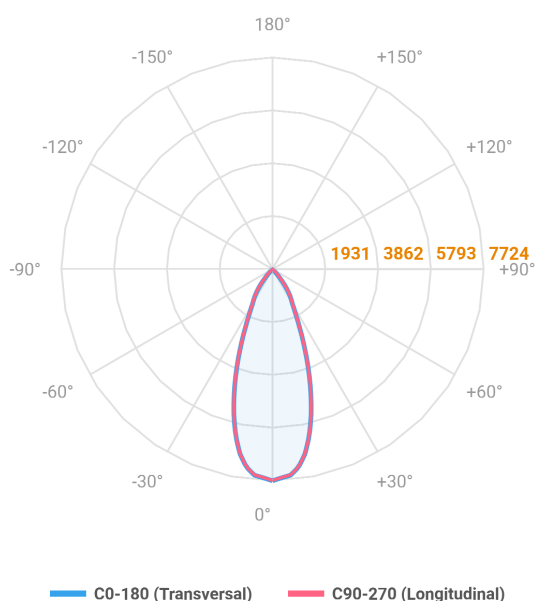

REF.: HIDREA FACHO FIXO-QD-EM-GE-FF140-60-COBCOMFY-25-95-M-(OPÇÕESPBE)

**A = 245mm | B = 152mm | C = 152mm**

Luminária quadrada de embutir em forro de gesso, 60W 2500K IRC>95. Corpo em alumínio. Acabamento branco, preto ou especial. Controle óptico principal através de refletor facho 40°. Luminária grau de proteção IP-20. Driver corrente constante Liga/Desliga, Triac, 1-10V ou Dali (consultar condições). Tensão de trabalho 220V ou Bivolt.

Aplicação	Ambiente interno
Instalação	Embutir Gesso
Altura	245
Largura	152
Comprimento	152
IP	20
Corpo	Alumínio
Cor	Branca, Preta ou Especial
Ótica principal	Refletor
Potência	60W
Fluxo Luminária	3985lm
Intensidade	7706cd
Eficácia	66lm/W
Facho	40°
CCT	2500K
IRC	>95
Tensão	220V ou Bivolt
Dimerização	Liga/Desliga, Dali, 0-10 ou Triac
Garantia	5 anos
UGR	Espaçamento 1m (4H/8H) - <5/<5
Tipo de LED	COBcomfy
Vida útil	50.000 (ta<25°C)
Eficácia do LED	86lm/W
Fluxo Luminoso do LED	4778,75lm
Potência do LED	55,6W