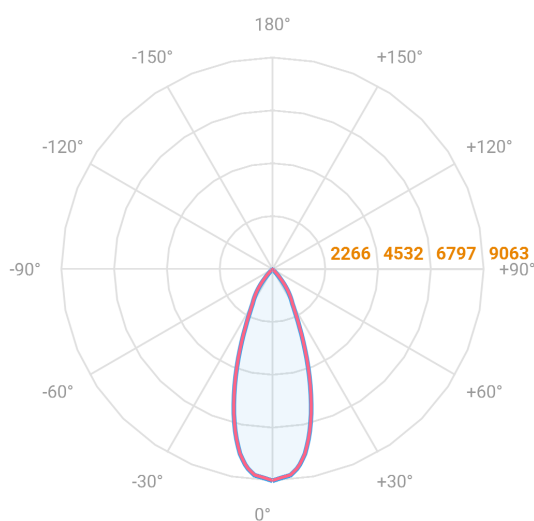

HIDREA FACHO FIXO QUADRADA EMBUTIR M GESSO FACHO FIXO 40° 60W COBCOMFY 3000K IRC95 (OPÇÕESPBE)

datasheet gerado em
06-05-26

REF.: HIDREA FACHO FIXO-QD-EM-GE-FF140-60-COBCOMFY-30-95-M-(OPÇÕESPBE)

Luminária quadrada de embutir em forro de gesso, 60W 3000K IRC>95. Corpo em alumínio. Acabamento branco, preto ou especial. Controle óptico principal através de refletor facho 40°. Luminária grau de proteção IP-20. Driver corrente constante Liga/Desliga, Triac, 1-10V ou Dali (consultar condições). Tensão de trabalho 220V ou Bivolt.

Aplicação	Ambiente interno
Instalação	Embutir Gesso
Altura	245
Largura	152
Comprimento	152
IP	20
Corpo	Alumínio
Cor	Branca, Preta ou Especial
Ótica principal	Refletor
Potência	60W
Fluxo Luminária	4676lm
Intensidade	9043cd
Eficácia	78lm/W
Facho	40°
CCT	3000K
IRC	>95
Tensão	220V ou Bivolt
Dimerização	Liga/Desliga, Dali, 0-10 ou Triac
Garantia	5 anos
UGR	Espaçamento 1m (4H/8H) - <5/<5
Tipo de LED	COBcomfy
Vida útil	50.000 (ta<25°C)
Eficácia do LED	101lm/W
Fluxo Luminoso do LED	5607,75lm
Potência do LED	55,6W

A = 245mm | B = 152mm | C = 152mm

— C0-180 (Transversal) — C90-270 (Longitudinal)

IMPORTANTE: ENSAIOS REALIZADOS A 25°C