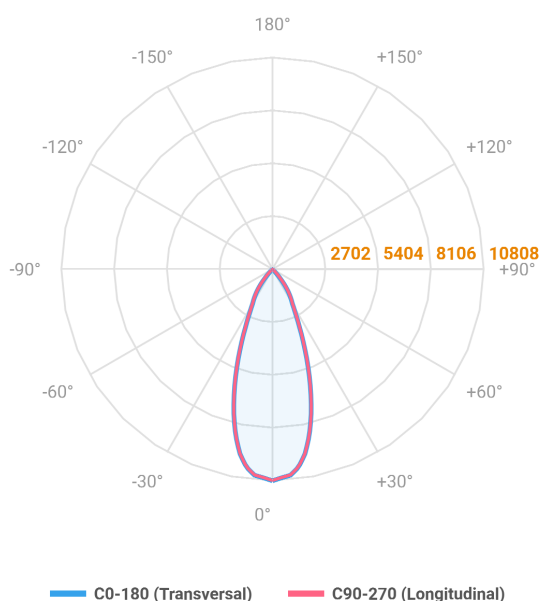

HIDREA FACHO FIXO QUADRADA EMBUTIR M GESSO FACHO FIXO 40° 60W COBMAX 2700K IRC90 (OPÇÕESPBE)

datasheet gerado em
06-05-26

REF.: HIDREA FACHO FIXO-QD-EM-GE-FF140-60-COBMAX-27-90-M-(OPÇÕESPBE)

A = 245mm | B = 152mm | C = 152mm

Luminária quadrada de embutir em forro de gesso, 60W 2700K IRC>90. Corpo em alumínio. Acabamento branco, preto ou especial. Controle óptico principal através de refletor facho 40°. Luminária grau de proteção IP-20. Driver corrente constante Liga/Desliga, Triac, 1-10V ou Dali (consultar condições). Tensão de trabalho 220V ou Bivolt.

Aplicação	Ambiente interno
Instalação	Embutir Gesso
Altura	245
Largura	152
Comprimento	152
IP	20
Corpo	Alumínio
Cor	Branca, Preta ou Especial
Ótica principal	Refletor
Potência	60W
Fluxo Luminária	5580lm
Intensidade	10783cd
Eficácia	93lm/W
Facho	40°
CCT	2700K
IRC	>90
Tensão	220V ou Bivolt
Dimerização	Liga/Desliga, Dali, 0-10 ou Triac
Garantia	5 anos
UGR	Espaçamento 1m (4H/8H) - <6/<6
Tipo de LED	COBmax
Vida útil	50.000 (ta<25°C)
Eficácia do LED	124lm/W
Fluxo Luminoso do LED	6687,3lm
Potência do LED	54W