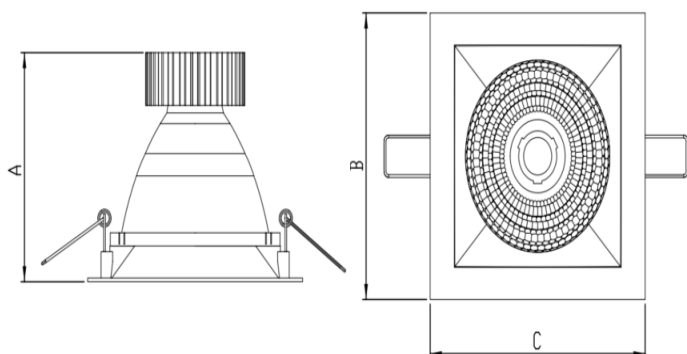

# HIDREA FACHO FIXO QUADRADA EMBUTIR M GESSO FACHO FIXO 40° 60W COBMAX 3000K IRC90 (OPÇÕESPBE)

datasheet gerado em  
06-05-26

REF.: HIDREA FACHO FIXO-QD-EM-GE-FF140-60-COBMAX-30-90-M-(OPÇÕESPBE)

A = 245mm | B = 152mm | C = 152mm

Luminária quadrada de embutir em forro de gesso, 60W 3000K IRC>90. Corpo em alumínio. Acabamento branco, preto ou especial. Controle óptico principal através de refletor facho 40°. Luminária grau de proteção IP-20. Driver corrente constante Liga/Desliga, Triac, 1-10V ou Dali (consultar condições). Tensão de trabalho 220V ou Bivolt.

Aplicação	Ambiente interno
Instalação	Embutir Gesso
Altura	245
Largura	152
Comprimento	152
IP	20
Corpo	Alumínio
Cor	Branca, Preta ou Especial
Ótica principal	Refletor
Potência	60W
Fluxo Luminária	5744lm
Intensidade	11101cd
Eficácia	96lm/W
Facho	40°
CCT	3000K
IRC	>90
Tensão	220V ou Bivolt
Dimerização	Liga/Desliga, Dali, 0-10 ou Triac
Garantia	5 anos
UGR	Espaçamento 1m (4H/8H) - <6/<6
Tipo de LED	COBmax
Vida útil	50.000 (ta<25°C)
Eficácia do LED	127lm/W
Fluxo Luminoso do LED	6884lm
Potência do LED	54W