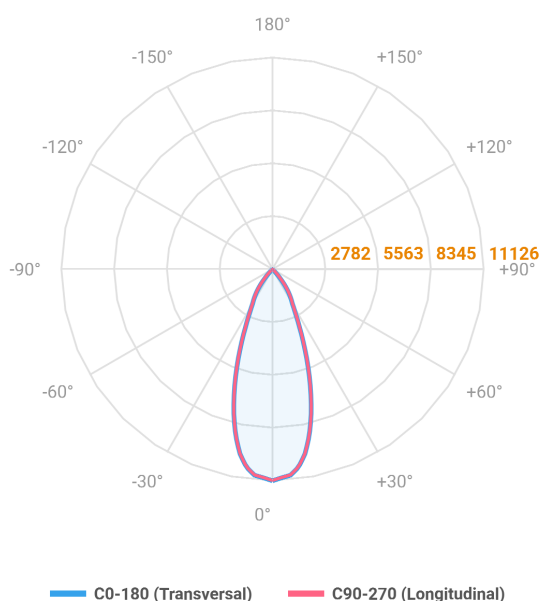

# HIDREA FACHO FIXO QUADRADA EMBUTIR M GESSO FACHO FIXO 40° 60W COBMAX 3000K IRC90 (OPÇÕESPBE)

datasheet gerado em  
06-05-26

REF.: HIDREA FACHO FIXO-QD-EM-GE-FF140-60-COBMAX-30-90-M-(OPÇÕESPBE)

A = 245mm | B = 152mm | C = 152mm

Luminária quadrada de embutir em forro de gesso, 60W 3000K IRC>90. Corpo em alumínio. Acabamento branco, preto ou especial. Controle óptico principal através de refletor facho 40°. Luminária grau de proteção IP-20. Driver corrente constante Liga/Desliga, Triac, 1-10V ou Dali (consultar condições). Tensão de trabalho 220V ou Bivolt.

Aplicação	Ambiente interno
Instalação	Embutir Gesso
Altura	245
Largura	152
Comprimento	152
IP	20
Corpo	Alumínio
Cor	Branca, Preta ou Especial
Ótica principal	Refletor
Potência	60W
Fluxo Luminária	5744lm
Intensidade	11101cd
Eficácia	96lm/W
Facho	40°
CCT	3000K
IRC	>90
Tensão	220V ou Bivolt
Dimerização	Liga/Desliga, Dali, 0-10 ou Triac
Garantia	5 anos
UGR	Espaçamento 1m (4H/8H) - <6/<6
Tipo de LED	COBmax
Vida útil	50.000 (ta<25°C)
Eficácia do LED	127lm/W
Fluxo Luminoso do LED	6884lm
Potência do LED	54W