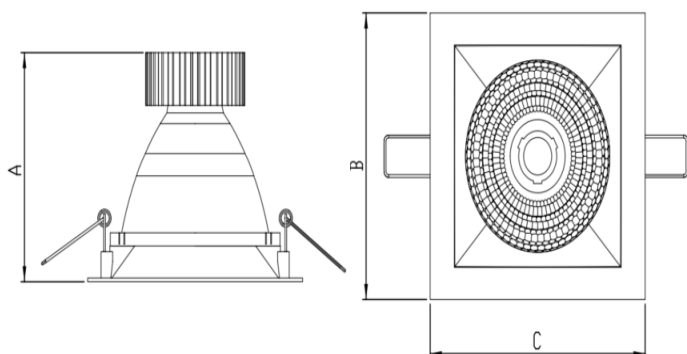

HIDREA FACHO FIXO QUADRADA EMBUTIR M GESSO FACHO FIXO 40° 60W COBMAX 4000K IRC90 (OPÇÕESPBE)

datasheet gerado em
06-05-26

REF.: HIDREA FACHO FIXO-QD-EM-GE-FF140-60-COBMAX-40-90-M-(OPÇÕESPBE)

A = 245mm | B = 152mm | C = 152mm

Luminária quadrada de embutir em forro de gesso, 60W 4000K IRC>90. Corpo em alumínio. Acabamento branco, preto ou especial. Controle óptico principal através de refletor facho 40°. Luminária grau de proteção IP-20. Driver corrente constante Liga/Desliga, Triac, 1-10V ou Dali (consultar condições). Tensão de trabalho 220V ou Bivolt.

Aplicação	Ambiente interno
Instalação	Embutir Gesso
Altura	245
Largura	152
Comprimento	152
IP	20
Corpo	Alumínio
Cor	Branca, Preta ou Especial
Ótica principal	Refletor
Potência	60W
Fluxo Luminária	5948lm
Intensidade	11494cd
Eficácia	99lm/W
Facho	40°
CCT	4000K
IRC	>90
Tensão	220V ou Bivolt
Dimerização	Liga/Desliga, Dali, 0-10 ou Triac
Garantia	5 anos
UGR	Espaçamento 1m (4H/8H) - <6/<6
Tipo de LED	COBmax
Vida útil	50.000 (ta<25°C)
Eficácia do LED	132lm/W
Fluxo Luminoso do LED	7128lm
Potência do LED	54W