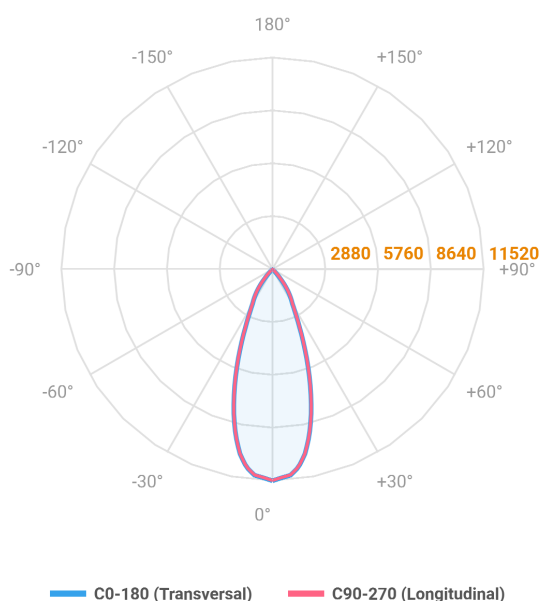

HIDREA FACHO FIXO QUADRADA EMBUTIR M GESSO FACHO FIXO 40° 60W COBMAX 4000K IRC90 (OPÇÕESPBE)

datasheet gerado em
06-05-26

REF.: HIDREA FACHO FIXO-QD-EM-GE-FF140-60-COBMAX-40-90-M-(OPÇÕESPBE)

A = 245mm | B = 152mm | C = 152mm

Luminária quadrada de embutir em forro de gesso, 60W 4000K IRC>90. Corpo em alumínio. Acabamento branco, preto ou especial. Controle óptico principal através de refletor facho 40°. Luminária grau de proteção IP-20. Driver corrente constante Liga/Desliga, Triac, 1-10V ou Dali (consultar condições). Tensão de trabalho 220V ou Bivolt.

Aplicação	Ambiente interno
Instalação	Embutir Gesso
Altura	245
Largura	152
Comprimento	152
IP	20
Corpo	Alumínio
Cor	Branca, Preta ou Especial
Ótica principal	Refletor
Potência	60W
Fluxo Luminária	5948lm
Intensidade	11494cd
Eficácia	99lm/W
Facho	40°
CCT	4000K
IRC	>90
Tensão	220V ou Bivolt
Dimerização	Liga/Desliga, Dali, 0-10 ou Triac
Garantia	5 anos
UGR	Espaçamento 1m (4H/8H) - <6/<6
Tipo de LED	COBmax
Vida útil	50.000 (ta<25°C)
Eficácia do LED	132lm/W
Fluxo Luminoso do LED	7128lm
Potência do LED	54W