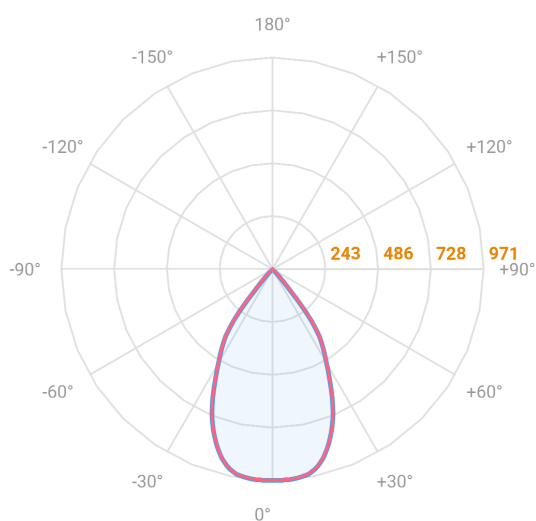

HIDREA FACHO FIXO QUADRADA EMBUTIR M GESSO FACHO FIXO 60° 14W COBCOMFY 2500K IRC95 (OPÇÕESPBE)

datasheet gerado em
20-06-26

REF.: HIDREA FACHO FIXO-QD-EM-GE-FF160-14-COBCOMFY-25-95-M-(OPÇÕESPBE)

A = 120mm | B = 152mm | C = 152mm

— C0-180 (Transversal) — C90-270 (Longitudinal)

IMPORTANTE: ENSAIOS REALIZADOS A 25°C

Aplicação	Ambiente interno
Instalação	Embutir Gesso
Altura	120
Largura	152
Comprimento	152
IP	20
Corpo	Alumínio
Cor	Branca, Preta ou Especial
Ótica principal	Refletor
Potência	14W
Fluxo Luminária	873lm
Intensidade	971cd
Eficácia	62lm/W
Facho	60°
CCT	2500K
IRC	>95
Tensão	220V ou Bivolt
Dimerização	Liga/Desliga, Dali, 0-10 ou Triac
Garantia	5 anos
UGR	Espaçamento 1m (4H/8H) - <1/<1
Tipo de LED	COBcomfy
Eficácia do LED	97lm/W
Fluxo Luminoso do LED	1226lm
Potência do LED	12,6W