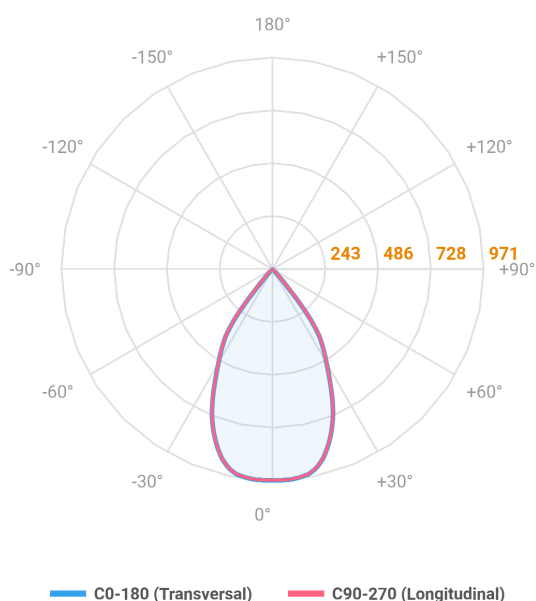

HIDREA FACHO FIXO QUADRADA EMBUTIR M GESSO FACHO FIXO 60° 14W COBCOMFY 2500K IRC95 (OPÇÕESPBE)

datasheet gerado em
06-05-26

REF.: HIDREA FACHO FIXO-QD-EM-GE-FF160-14-COBCOMFY-25-95-M-(OPÇÕESPBE)

Luminária quadrada de embutir em forro de gesso, 14W 2500K IRC>95. Corpo em alumínio. Acabamento Branca, Preta ou Especial. Controle óptico principal através de refletor facho 60°. Luminária grau de proteção IP-20. Driver corrente constante Liga/Desliga, Triac, 1-10V ou Dali (consultar condições). Tensão de trabalho 220V ou Bivolt.

| | |
|-----------------------|-----------------------------------|
| Aplicação | Ambiente interno |
| Instalação | Embutir Gesso |
| Altura | 147 |
| Largura | 152 |
| Comprimento | 152 |
| IP | 20 |
| Corpo | Alumínio |
| Cor | Branca, Preta ou Especial |
| Ótica principal | Refletor |
| Potência | 14W |
| Fluxo Luminária | 873lm |
| Intensidade | 971cd |
| Eficiência | 62lm/W |
| Facho | 60° |
| CCT | 2500K |
| IRC | >95 |
| Tensão | 220V ou Bivolt |
| Dimerização | Liga/Desliga, Dali, 0-10 ou Triac |
| Garantia | 5 anos |
| UGR | Espaçamento 1m (4H/8H) - <1/<1 |
| Tipo de LED | COBcomfy |
| Eficiência do LED | 97lm/W |
| Fluxo Luminoso do LED | 1226lm |
| Potência do LED | 12,6W |

A = 147mm | B = 152mm | C = 152mm

IMPORTANTE: ENSAIOS REALIZADOS A 25°C