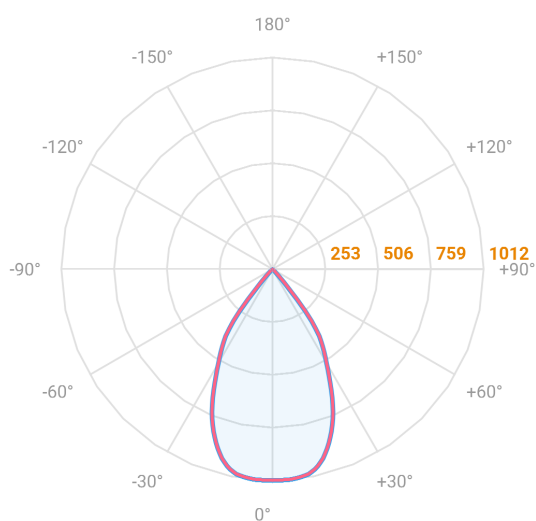

HIDREA FACHO FIXO QUADRADA EMBUTIR M GESSO FACHO FIXO 60° 14W COBCOMFY 3000K IRC95 (OPÇÕESPBE)

datasheet gerado em
20-06-26

REF.: HIDREA FACHO FIXO-QD-EM-GE-FF160-14-COBCOMFY-30-95-M-(OPÇÕESPBE)

A = 120mm | B = 152mm | C = 152mm

— C0-180 (Transversal) — C90-270 (Longitudinal)

IMPORTANTE: ENSAIOS REALIZADOS A 25°C

Aplicação	Ambiente interno
Instalação	Embutir Gesso
Altura	120
Largura	152
Comprimento	152
IP	20
Corpo	Alumínio
Cor	Branca, Preta ou Especial
Ótica principal	Refletor
Potência	14W
Fluxo Luminária	909lm
Intensidade	1012cd
Eficácia	65lm/W
Facho	60°
CCT	3000K
IRC	>95
Tensão	220V ou Bivolt
Dimerização	Liga/Desliga, Dali, 0-10 ou Triac
Garantia	5 anos
UGR	Espaçamento 1m (4H/8H) - <1/<1
Tipo de LED	COBcomfy
Eficácia do LED	93lm/W
Fluxo Luminoso do LED	1178lm
Potência do LED	12,6W