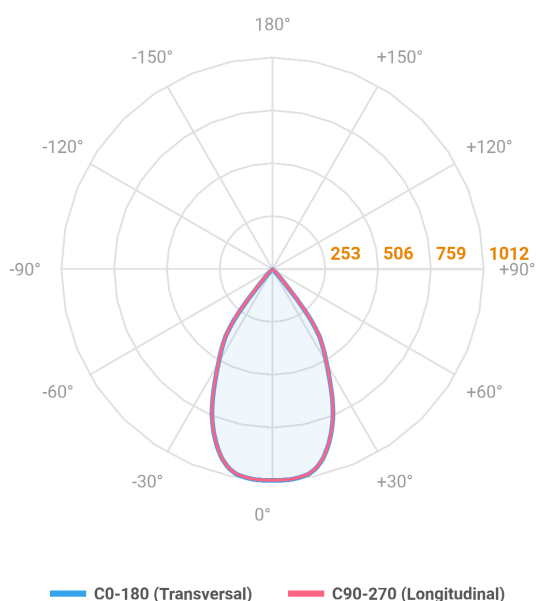

HIDREA FACHO FIXO QUADRADA EMBUTIR M GESSO FACHO FIXO 60° 14W COBCOMFY 3000K IRC95 (OPÇÕESPBE)

datasheet gerado em
06-05-26

REF.: HIDREA FACHO FIXO-QD-EM-GE-FF160-14-COBCOMFY-30-95-M-(OPÇÕESPBE)

Luminária quadrada de embutir em forro de gesso, 14W 3000K IRC>95. Corpo em alumínio. Acabamento Branca, Preta ou Especial. Controle óptico principal através de refletor facho 60°. Luminária grau de proteção IP-20. Driver corrente constante Liga/Desliga, Triac, 1-10V ou Dali (consultar condições). Tensão de trabalho 220V ou Bivolt.

Aplicação	Ambiente interno
Instalação	Embutir Gesso
Altura	147
Largura	152
Comprimento	152
IP	20
Corpo	Alumínio
Cor	Branca, Preta ou Especial
Ótica principal	Refletor
Potência	14W
Fluxo Luminária	909lm
Intensidade	1012cd
Eficácia	65lm/W
Facho	60°
CCT	3000K
IRC	>95
Tensão	220V ou Bivolt
Dimerização	Liga/Desliga, Dali, 0-10 ou Triac
Garantia	5 anos
UGR	Espaçamento 1m (4H/8H) - <1/<1
Tipo de LED	COBcomfy
Eficácia do LED	93lm/W
Fluxo Luminoso do LED	1178lm
Potência do LED	12,6W

A = 147mm | B = 152mm | C = 152mm

IMPORTANTE: ENSAIOS REALIZADOS A 25°C