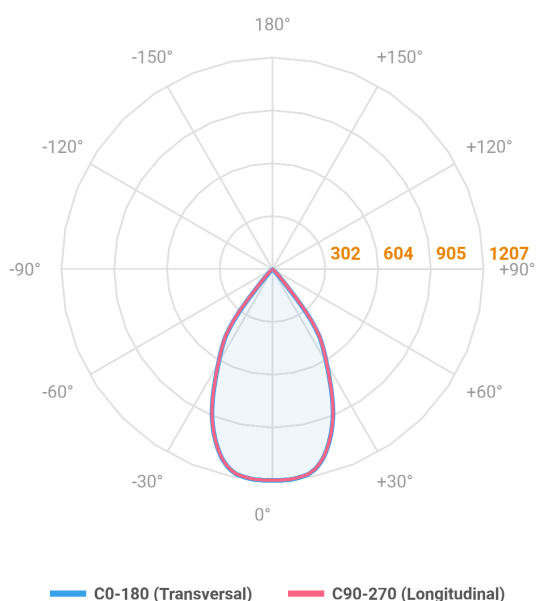

# HIDREA FACHO FIXO QUADRADA EMBUTIR M GESSO FACHO FIXO 60° 14W COBMAX 2700K IRC90 (OPÇÕESPBE)

datasheet gerado em  
06-05-26

REF.: HIDREA FACHO FIXO-QD-EM-GE-FF160-14-COBMAX-27-90-M-(OPÇÕESPBE)

Luminária quadrada de embutir em forro de gesso, 14W 2700K IRC>90. Corpo em alumínio. Acabamento Branca, Preta ou Especial. Controle óptico principal através de refletor facho 60°. Luminária grau de proteção IP-20. Driver corrente constante Liga/Desliga, Triac, 1-10V ou Dali (consultar condições). Tensão de trabalho 220V ou Bivolt.

Aplicação	Ambiente interno
Instalação	Embutir Gesso
Altura	147
Largura	152
Comprimento	152
IP	20
Corpo	Alumínio
Cor	Branca, Preta ou Especial
Ótica principal	Refletor
Potência	14W
Fluxo Luminária	1085lm
Intensidade	1207cd
Eficácia	78lm/W
Facho	60°
CCT	2700K
IRC	>90
Tensão	220V ou Bivolt
Dimerização	Liga/Desliga, Dali, 0-10 ou Triac
Garantia	5 anos
UGR	Espaçamento 1m (4H/8H) - <1/<1
Tipo de LED	COBmax
Eficácia do LED	130lm/W
Fluxo Luminoso do LED	1543lm
Potência do LED	11,9W

A = 147mm | B = 152mm | C = 152mm

IMPORTANTE: ENSAIOS REALIZADOS A 25°C