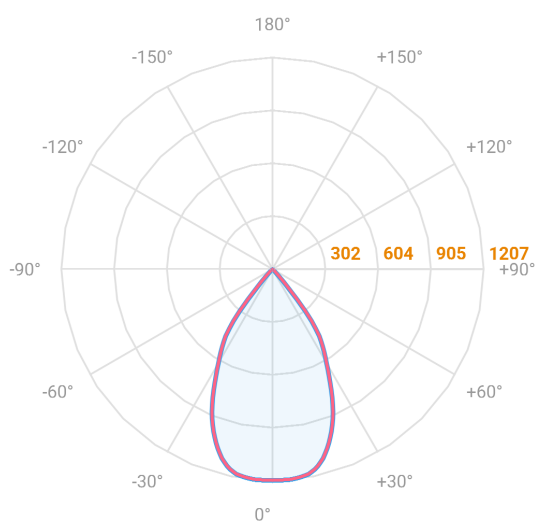

# HIDREA FACHO FIXO QUADRADA EMBUTIR M GESSO FACHO FIXO 60° 14W COBMAX 2700K IRC90 (OPÇÕESPBE)

datasheet gerado em  
20-06-26

REF.: HIDREA FACHO FIXO-QD-EM-GE-FF160-14-COBMAX-27-90-M-(OPÇÕESPBE)

A = 120mm | B = 152mm | C = 152mm

— C0-180 (Transversal) — C90-270 (Longitudinal)

**IMPORTANTE: ENSAIOS REALIZADOS A 25°C**

Aplicação	Ambiente interno
Instalação	Embutir Gesso
Altura	120
Largura	152
Comprimento	152
IP	20
Corpo	Alumínio
Cor	Branca, Preta ou Especial
Ótica principal	Refletor
Potência	14W
Fluxo Luminária	1085lm
Intensidade	1207cd
Eficácia	78lm/W
Facho	60°
CCT	2700K
IRC	>90
Tensão	220V ou Bivolt
Dimerização	Liga/Desliga, Dali, 0-10 ou Triac
Garantia	5 anos
UGR	Espaçamento 1m (4H/8H) - <1/<1
Tipo de LED	COBmax
Eficácia do LED	130lm/W
Fluxo Luminoso do LED	1543lm
Potência do LED	11,9W