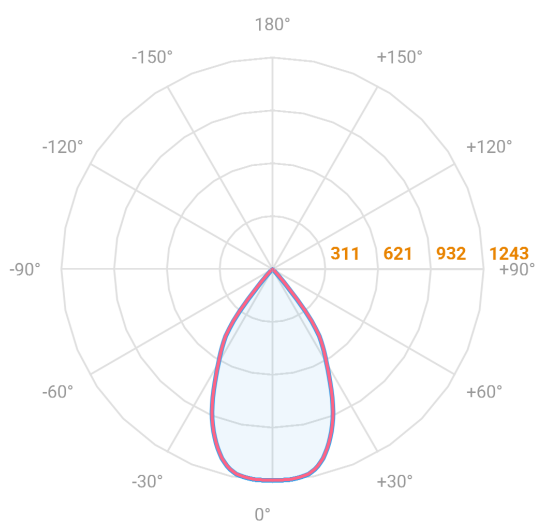

HIDREA FACHO FIXO QUADRADA EMBUTIR M GESSO FACHO FIXO 60° 14W COBMAX 3000K IRC90 (OPÇÕESPBE)

datasheet gerado em
20-06-26

REF.: HIDREA FACHO FIXO-QD-EM-GE-FF160-14-COBMAX-30-90-M-(OPÇÕESPBE)

A = 120mm | B = 152mm | C = 152mm

— C0-180 (Transversal) — C90-270 (Longitudinal)

IMPORTANTE: ENSAIOS REALIZADOS A 25°C

Aplicação	Ambiente interno
Instalação	Embutir Gesso
Altura	120
Largura	152
Comprimento	152
IP	20
Corpo	Alumínio
Cor	Branca, Preta ou Especial
Ótica principal	Refletor
Potência	14W
Fluxo Luminária	1116lm
Intensidade	1243cd
Eficácia	80lm/W
Facho	60°
CCT	3000K
IRC	>90
Tensão	220V ou Bivolt
Dimerização	Liga/Desliga, Dali, 0-10 ou Triac
Garantia	5 anos
UGR	Espaçamento 1m (4H/8H) - <2/<2
Tipo de LED	COBmax
Eficácia do LED	126lm/W
Fluxo Luminoso do LED	1505lm
Potência do LED	11,9W