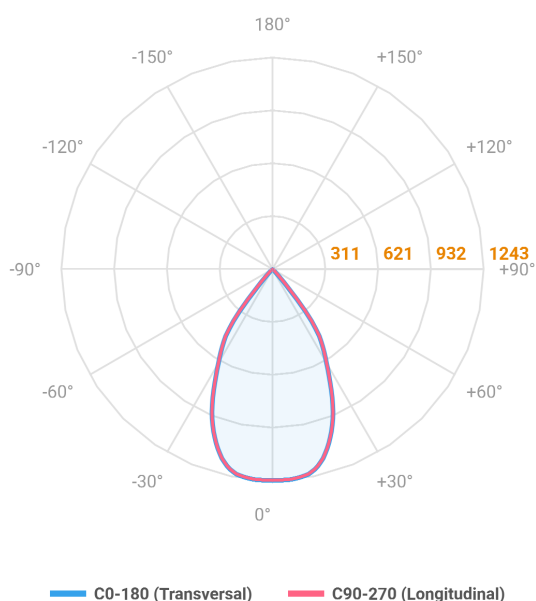

# HIDREA FACHO FIXO QUADRADA EMBUTIR M GESSO FACHO FIXO 60° 14W COBMAX 3000K IRC90 (OPÇÕESPBE)

datasheet gerado em  
06-05-26

REF.: HIDREA FACHO FIXO-QD-EM-GE-FF160-14-COBMAX-30-90-M-(OPÇÕESPBE)

Luminária quadrada de embutir em forro de gesso, 14W 3000K IRC>90. Corpo em alumínio. Acabamento Branca, Preta ou Especial. Controle óptico principal através de refletor facho 60°. Luminária grau de proteção IP-20. Driver corrente constante Liga/Desliga, Triac, 1-10V ou Dali (consultar condições). Tensão de trabalho 220V ou Bivolt.

Aplicação	Ambiente interno
Instalação	Embutir Gesso
Altura	147
Largura	152
Comprimento	152
IP	20
Corpo	Alumínio
Cor	Branca, Preta ou Especial
Ótica principal	Refletor
Potência	14W
Fluxo Luminária	1116lm
Intensidade	1243cd
Eficácia	80lm/W
Facho	60°
CCT	3000K
IRC	>90
Tensão	220V ou Bivolt
Dimerização	Liga/Desliga, Dali, 0-10 ou Triac
Garantia	5 anos
UGR	Espaçamento 1m (4H/8H) - <2/<2
Tipo de LED	COBmax
Eficácia do LED	126lm/W
Fluxo Luminoso do LED	1505lm
Potência do LED	11,9W

A = 147mm | B = 152mm | C = 152mm

IMPORTANTE: ENSAIOS REALIZADOS A 25°C