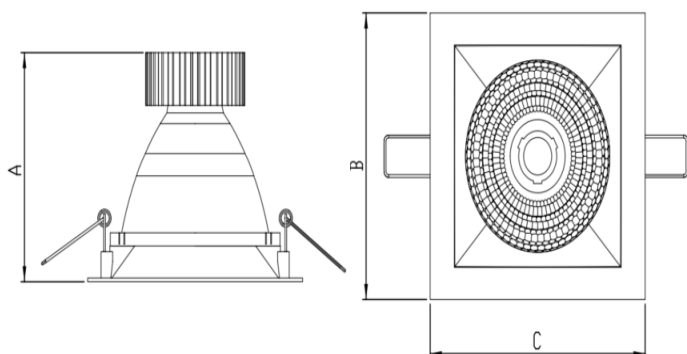

HIDREA FACHO FIXO QUADRADA EMBUTIR M GESSO FACHO FIXO 60° 14W COBMAX 4000K IRC90 (OPÇÕESPBE)

datasheet gerado em
06-05-26

REF.: HIDREA FACHO FIXO-QD-EM-GE-FF160-14-COBMAX-40-90-M-(OPÇÕESPBE)

A = 147mm | B = 152mm | C = 152mm

Luminária quadrada de embutir em forro de gesso, 14W 4000K IRC>90. Corpo em alumínio. Acabamento Branca, Preta ou Especial. Controle óptico principal através de refletor facho 60°. Luminária grau de proteção IP-20. Driver corrente constante Liga/Desliga, Triac, 1-10V ou Dali (consultar condições). Tensão de trabalho 220V ou Bivolt.

Aplicação	Ambiente interno
Instalação	Embutir Gesso
Altura	147
Largura	152
Comprimento	152
IP	20
Corpo	Alumínio
Cor	Branca, Preta ou Especial
Ótica principal	Refletor
Potência	14W
Fluxo Luminária	1156lm
Intensidade	1287cd
Eficácia	83lm/W
Facho	60°
CCT	4000K
IRC	>90
Tensão	220V ou Bivolt
Dimerização	Liga/Desliga, Dali, 0-10 ou Triac
Garantia	5 anos
UGR	Espaçamento 1m (4H/8H) - <2/<2
Tipo de LED	COBmax
Eficácia do LED	132lm/W
Fluxo Luminoso do LED	1565lm
Potência do LED	11,9W