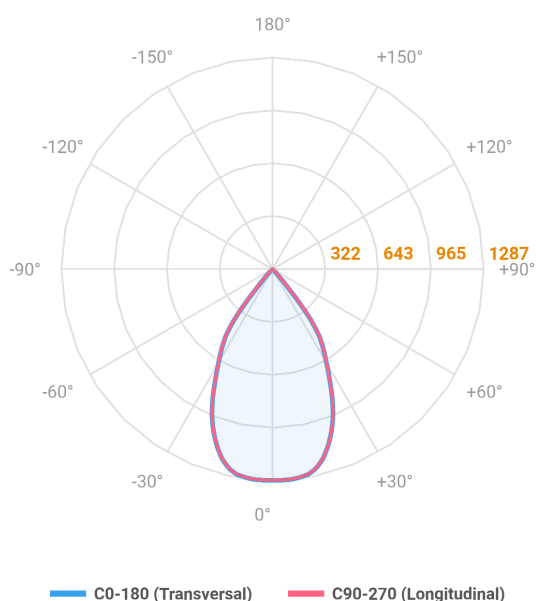

HIDREA FACHO FIXO QUADRADA EMBUTIR M GESSO FACHO FIXO 60° 14W COBMAX 4000K IRC90 (OPÇÕESPBE)

datasheet gerado em
06-05-26

REF.: HIDREA FACHO FIXO-QD-EM-GE-FF160-14-COBMAX-40-90-M-(OPÇÕESPBE)

A = 147mm | B = 152mm | C = 152mm

Luminária quadrada de embutir em forro de gesso, 14W 4000K IRC>90. Corpo em alumínio. Acabamento Branca, Preta ou Especial. Controle óptico principal através de refletor facho 60°. Luminária grau de proteção IP-20. Driver corrente constante Liga/Desliga, Triac, 1-10V ou Dali (consultar condições). Tensão de trabalho 220V ou Bivolt.

Aplicação	Ambiente interno
Instalação	Embutir Gesso
Altura	147
Largura	152
Comprimento	152
IP	20
Corpo	Alumínio
Cor	Branca, Preta ou Especial
Ótica principal	Refletor
Potência	14W
Fluxo Luminária	1156lm
Intensidade	1287cd
Eficácia	83lm/W
Facho	60°
CCT	4000K
IRC	>90
Tensão	220V ou Bivolt
Dimerização	Liga/Desliga, Dali, 0-10 ou Triac
Garantia	5 anos
UGR	Espaçamento 1m (4H/8H) - <2/<2
Tipo de LED	COBmax
Eficácia do LED	132lm/W
Fluxo Luminoso do LED	1565lm
Potência do LED	11,9W