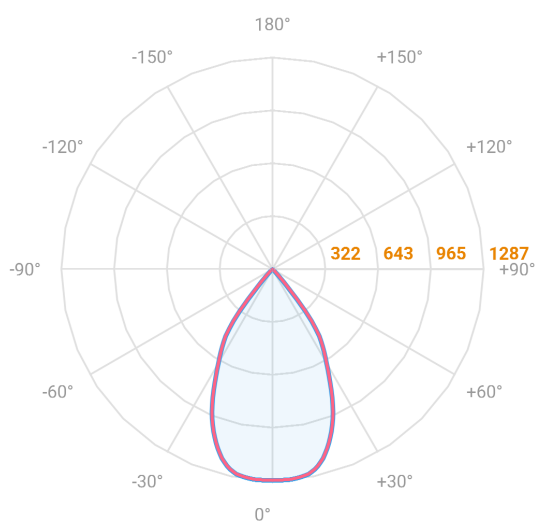

HIDREA FACHO FIXO QUADRADA EMBUTIR M GESSO FACHO FIXO 60° 14W COBMAX 4000K IRC90 (OPÇÕESPBE)

datasheet gerado em
20-06-26

REF.: HIDREA FACHO FIXO-QD-EM-GE-FF160-14-COBMAX-40-90-M-(OPÇÕESPBE)

A = 120mm | B = 152mm | C = 152mm

— C0-180 (Transversal) — C90-270 (Longitudinal)

IMPORTANTE: ENSAIOS REALIZADOS A 25°C

Aplicação	Ambiente interno
Instalação	Embutir Gesso
Altura	120
Largura	152
Comprimento	152
IP	20
Corpo	Alumínio
Cor	Branca, Preta ou Especial
Ótica principal	Refletor
Potência	14W
Fluxo Luminária	1156lm
Intensidade	1287cd
Eficácia	83lm/W
Facho	60°
CCT	4000K
IRC	>90
Tensão	220V ou Bivolt
Dimerização	Liga/Desliga, Dali, 0-10 ou Triac
Garantia	5 anos
UGR	Espaçamento 1m (4H/8H) - <2/<2
Tipo de LED	COBmax
Eficácia do LED	132lm/W
Fluxo Luminoso do LED	1565lm
Potência do LED	11,9W