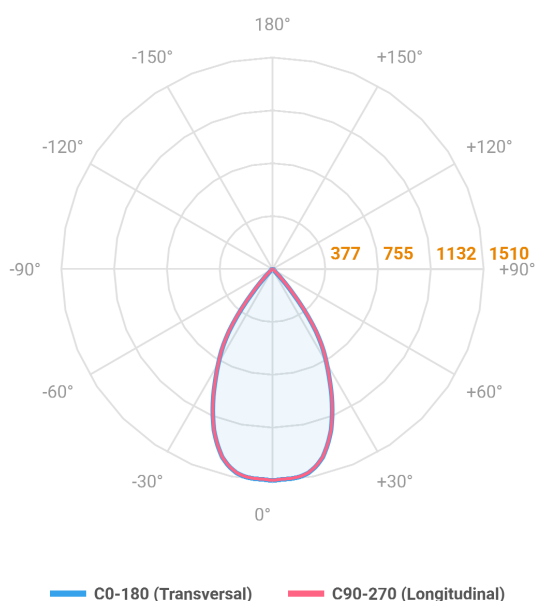

# HIDREA FACHO FIXO QUADRADA EMBUTIR M GESSO FACHO FIXO 60° 20W COBCOMFY 2500K IRC95 (OPÇÕESPBE)

datasheet gerado em  
21-06-26

REF.: HIDREA FACHO FIXO-QD-EM-GE-FF160-20-COBCOMFY-25-95-M-(OPÇÕESPBE)

A = 135mm | B = 152mm | C = 152mm

**IMPORTANTE: ENSAIOS REALIZADOS A 25°C**

Aplicação	Ambiente interno
Instalação	Embutir Gesso
Altura	135
Largura	152
Comprimento	152
IP	20
Corpo	Alumínio
Cor	Branca, Preta ou Especial
Ótica principal	Refletor
Potência	20W
Fluxo Luminária	1371lm
Intensidade	1510cd
Eficácia	69lm/W
Facho	60°
CCT	2500K
IRC	>95
Tensão	220V ou Bivolt
Dimerização	Liga/Desliga, Dali, 0-10 ou Triac
Garantia	5 anos
UGR	Espaçamento 1m (4H/8H) - <4/<4
Tipo de LED	COBcomfy
Eficácia do LED	107lm/W
Fluxo Luminoso do LED	1851lm
Potência do LED	17,3W