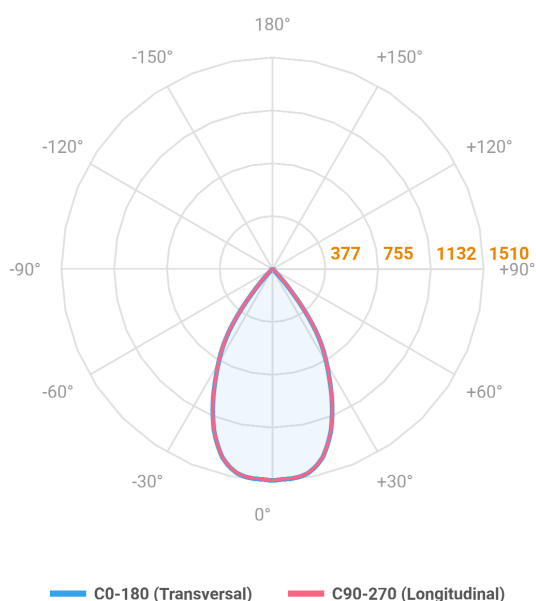

REF.: HIDREA FACHO FIXO-QD-EM-GE-FF160-20-COBCOMFY-25-95-M-(OPÇÕESPBE)

Luminária quadrada de embutir em forro de gesso, 20W 2500K IRC>95. Corpo em alumínio. Acabamento Branca, Preta ou Especial. Controle óptico principal através de refletor facho 60°. Luminária grau de proteção IP-20. Driver corrente constante Liga/Desliga, Triac, 1-10V ou Dali (consultar condições). Tensão de trabalho 220V ou Bivolt.

Aplicação	Ambiente interno
Instalação	Embutir Gesso
Altura	147
Largura	152
Comprimento	152
IP	20
Corpo	Alumínio
Cor	Branca, Preta ou Especial
Ótica principal	Refletor
Potência	20W
Fluxo Luminária	1371lm
Intensidade	1510cd
Eficácia	69lm/W
Facho	60°
CCT	2500K
IRC	>95
Tensão	220V ou Bivolt
Dimerização	Liga/Desliga, Dali, 0-10 ou Triac
Garantia	5 anos
UGR	Espaçamento 1m (4H/8H) - <4/<4
Tipo de LED	COBcomfy
Eficácia do LED	107lm/W
Fluxo Luminoso do LED	1851lm
Potência do LED	17,3W

**A = 147mm | B = 152mm | C = 152mm**

**IMPORTANTE: ENSAIOS REALIZADOS A 25°C**