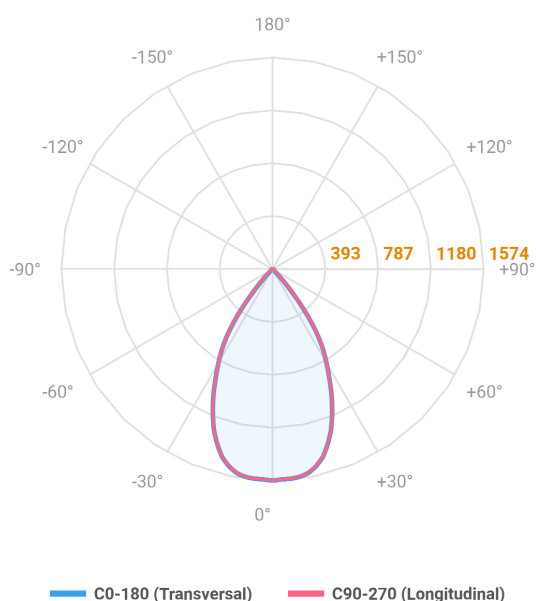

REF.: HIDREA FACHO FIXO-QD-EM-GE-FF160-20-COBCOMFY-30-95-M-(OPÇÕESPBE)

Luminária quadrada de embutir em forro de gesso, 20W 3000K IRC>95. Corpo em alumínio. Acabamento Branca, Preta ou Especial. Controle óptico principal através de refletor facho 60°. Luminária grau de proteção IP-20. Driver corrente constante Liga/Desliga, Triac, 1-10V ou Dali (consultar condições). Tensão de trabalho 220V ou Bivolt.

Aplicação	Ambiente interno
Instalação	Embutir Gesso
Altura	147
Largura	152
Comprimento	152
IP	20
Corpo	Alumínio
Cor	Branca, Preta ou Especial
Ótica principal	Refletor
Potência	20W
Fluxo Luminária	1429lm
Intensidade	1574cd
Eficácia	71lm/W
Facho	60°
CCT	3000K
IRC	>95
Tensão	220V ou Bivolt
Dimerização	Liga/Desliga, Dali, 0-10 ou Triac
Garantia	5 anos
UGR	Espaçamento 1m (4H/8H) - <4/<4
Tipo de LED	COBcomfy
Eficácia do LED	112lm/W
Fluxo Luminoso do LED	1938lm
Potência do LED	17,3W

**A = 147mm | B = 152mm | C = 152mm**

**IMPORTANTE: ENSAIOS REALIZADOS A 25°C**