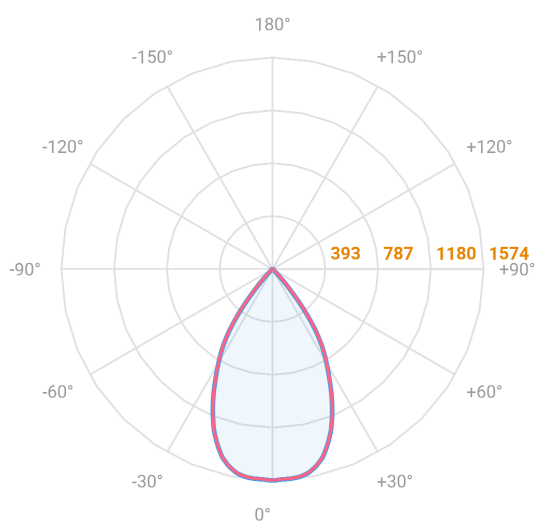

HIDREA FACHO FIXO QUADRADA EMBUTIR M GESSO FACHO FIXO 60° 20W COBCOMFY 3000K IRC95 (OPÇÕESPBE)

datasheet gerado em
21-06-26

REF.: HIDREA FACHO FIXO-QD-EM-GE-FF160-20-COBCOMFY-30-95-M-(OPÇÕESPBE)

A = 135mm | B = 152mm | C = 152mm

— C0-180 (Transversal) — C90-270 (Longitudinal)

IMPORTANTE: ENSAIOS REALIZADOS A 25°C

Aplicação	Ambiente interno
Instalação	Embutir Gesso
Altura	135
Largura	152
Comprimento	152
IP	20
Corpo	Alumínio
Cor	Branca, Preta ou Especial
Ótica principal	Refletor
Potência	20W
Fluxo Luminária	1429lm
Intensidade	1574cd
Eficácia	71lm/W
Facho	60°
CCT	3000K
IRC	>95
Tensão	220V ou Bivolt
Dimerização	Liga/Desliga, Dali, 0-10 ou Triac
Garantia	5 anos
UGR	Espaçamento 1m (4H/8H) - <4/<4
Tipo de LED	COBcomfy
Eficácia do LED	112lm/W
Fluxo Luminoso do LED	1938lm
Potência do LED	17,3W