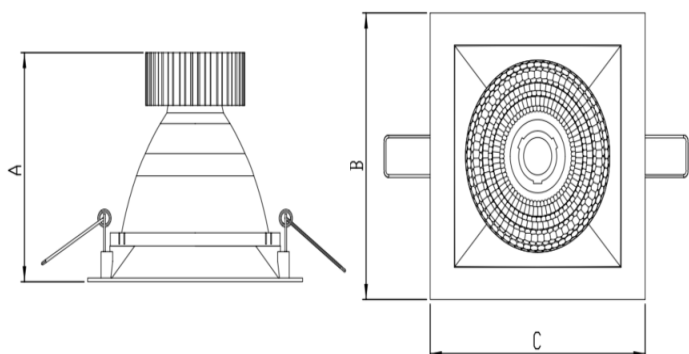

HIDREA FACHO FIXO QUADRADA EMBUTIR M GESSO FACHO FIXO 60° 20W COBCOMFY 3000K IRC95 (OPÇÕESPBE)

datasheet gerado em
21-06-26

REF.: HIDREA FACHO FIXO-QD-EM-GE-FF160-20-COBCOMFY-30-95-M-(OPÇÕESPBE)

A = 135mm | B = 152mm | C = 152mm

— C0-180 (Transversal) — C90-270 (Longitudinal)

IMPORTANTE: ENSAIOS REALIZADOS A 25°C

Aplicação	Ambiente interno
Instalação	Embutir Gesso
Altura	135
Largura	152
Comprimento	152
IP	20
Corpo	Alumínio
Cor	Branca, Preta ou Especial
Ótica principal	Refletor
Potência	20W
Fluxo Luminária	1429lm
Intensidade	1574cd
Eficácia	71lm/W
Facho	60°
CCT	3000K
IRC	>95
Tensão	220V ou Bivolt
Dimerização	Liga/Desliga, Dali, 0-10 ou Triac
Garantia	5 anos
UGR	Espaçamento 1m (4H/8H) - <4/<4
Tipo de LED	COBcomfy
Eficácia do LED	112lm/W
Fluxo Luminoso do LED	1938lm
Potência do LED	17,3W