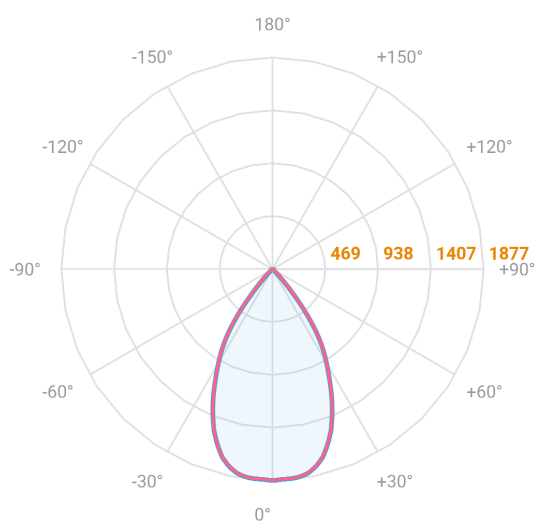

HIDREA FACHO FIXO QUADRADA EMBUTIR M GESSO FACHO FIXO 60° 20W COBMAX 2700K IRC90 (OPÇÕESPBE)

datasheet gerado em
20-06-26

REF.: HIDREA FACHO FIXO-QD-EM-GE-FF160-20-COBMAX-27-90-M-(OPÇÕESPBE)

A = 135mm | B = 152mm | C = 152mm

— C0-180 (Transversal) — C90-270 (Longitudinal)

IMPORTANTE: ENSAIOS REALIZADOS A 25°C

Aplicação	Ambiente interno
Instalação	Embutir Gesso
Altura	135
Largura	152
Comprimento	152
IP	20
Corpo	Alumínio
Cor	Branca, Preta ou Especial
Ótica principal	Refletor
Potência	20W
Fluxo Luminária	1705lm
Intensidade	1877cd
Eficácia	85lm/W
Facho	60°
CCT	2700K
IRC	>90
Tensão	220V ou Bivolt
Dimerização	Liga/Desliga, Dali, 0-10 ou Triac
Garantia	5 anos
UGR	Espaçamento 1m (4H/8H) - <5/<5
Tipo de LED	COBmax
Eficácia do LED	132lm/W
Fluxo Luminoso do LED	2227lm
Potência do LED	16,9W