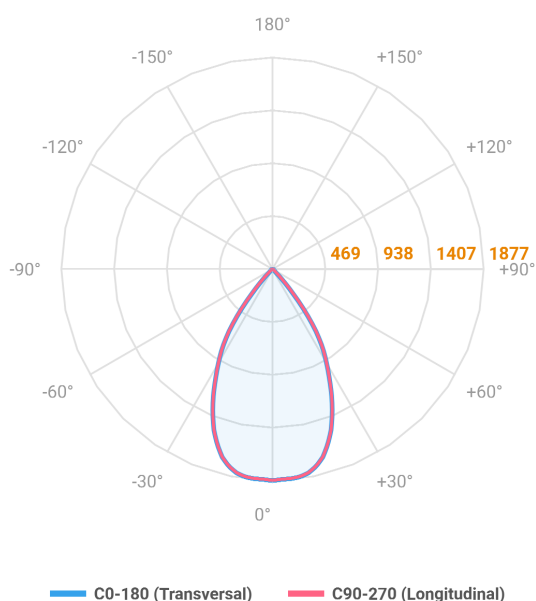

HIDREA FACHO FIXO QUADRADA EMBUTIR M GESSO FACHO FIXO 60° 20W COBMAX 2700K IRC90 (OPÇÕESPBE)

datasheet gerado em
06-05-26

REF.: HIDREA FACHO FIXO-QD-EM-GE-FF160-20-COBMAX-27-90-M-(OPÇÕESPBE)

Luminária quadrada de embutir em forro de gesso, 20W 2700K IRC>90. Corpo em alumínio. Acabamento Branca, Preta ou Especial. Controle óptico principal através de refletor facho 60°. Luminária grau de proteção IP-20. Driver corrente constante Liga/Desliga, Triac, 1-10V ou Dali (consultar condições). Tensão de trabalho 220V ou Bivolt.

Aplicação	Ambiente interno
Instalação	Embutir Gesso
Altura	147
Largura	152
Comprimento	152
IP	20
Corpo	Alumínio
Cor	Branca, Preta ou Especial
Ótica principal	Refletor
Potência	20W
Fluxo Luminária	1705lm
Intensidade	1877cd
Eficácia	85lm/W
Facho	60°
CCT	2700K
IRC	>90
Tensão	220V ou Bivolt
Dimerização	Liga/Desliga, Dali, 0-10 ou Triac
Garantia	5 anos
UGR	Espaçamento 1m (4H/8H) - <5/<5
Tipo de LED	COBmax
Eficácia do LED	132lm/W
Fluxo Luminoso do LED	2227lm
Potência do LED	16,9W

A = 147mm | B = 152mm | C = 152mm

IMPORTANTE: ENSAIOS REALIZADOS A 25°C