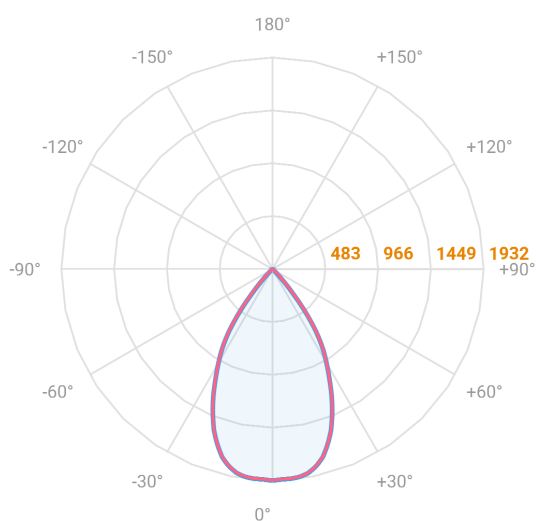

HIDREA FACHO FIXO QUADRADA EMBUTIR M GESSO FACHO FIXO 60° 20W COBMAX 3000K IRC90 (OPÇÕESPBE)

datasheet gerado em
20-06-26

REF.: HIDREA FACHO FIXO-QD-EM-GE-FF160-20-COBMAX-30-90-M-(OPÇÕESPBE)

A = 135mm | B = 152mm | C = 152mm

— C0-180 (Transversal) — C90-270 (Longitudinal)

IMPORTANTE: ENSAIOS REALIZADOS A 25°C

Aplicação	Ambiente interno
Instalação	Embutir Gesso
Altura	135
Largura	152
Comprimento	152
IP	20
Corpo	Alumínio
Cor	Branca, Preta ou Especial
Ótica principal	Refletor
Potência	20W
Fluxo Luminária	1755lm
Intensidade	1932cd
Eficácia	88lm/W
Facho	60°
CCT	3000K
IRC	>90
Tensão	220V ou Bivolt
Dimerização	Liga/Desliga, Dali, 0-10 ou Triac
Garantia	5 anos
UGR	Espaçamento 1m (4H/8H) - <5/<5
Tipo de LED	COBmax
Eficácia do LED	138lm/W
Fluxo Luminoso do LED	2331lm
Potência do LED	16,9W