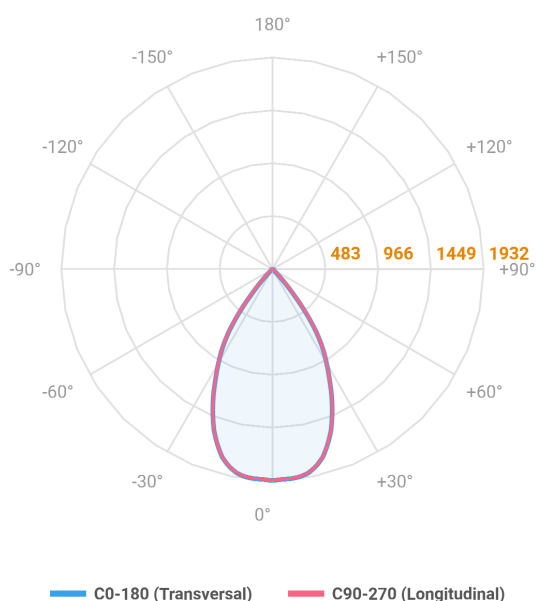

HIDREA FACHO FIXO QUADRADA EMBUTIR M GESSO FACHO FIXO 60° 20W COBMAX 3000K IRC90 (OPÇÕESPBE)

datasheet gerado em
06-05-26

REF.: HIDREA FACHO FIXO-QD-EM-GE-FF160-20-COBMAX-30-90-M-(OPÇÕESPBE)

Luminária quadrada de embutir em forro de gesso, 20W 3000K IRC>90. Corpo em alumínio. Acabamento Branca, Preta ou Especial. Controle óptico principal através de refletor facho 60°. Luminária grau de proteção IP-20. Driver corrente constante Liga/Desliga, Triac, 1-10V ou Dali (consultar condições). Tensão de trabalho 220V ou Bivolt.

Aplicação	Ambiente interno
Instalação	Embutir Gesso
Altura	147
Largura	152
Comprimento	152
IP	20
Corpo	Alumínio
Cor	Branca, Preta ou Especial
Ótica principal	Refletor
Potência	20W
Fluxo Luminária	1755lm
Intensidade	1932cd
Eficácia	88lm/W
Facho	60°
CCT	3000K
IRC	>90
Tensão	220V ou Bivolt
Dimerização	Liga/Desliga, Dali, 0-10 ou Triac
Garantia	5 anos
UGR	Espaçamento 1m (4H/8H) - <5/<5
Tipo de LED	COBmax
Eficácia do LED	138lm/W
Fluxo Luminoso do LED	2331lm
Potência do LED	16,9W

A = 147mm | B = 152mm | C = 152mm

IMPORTANTE: ENSAIOS REALIZADOS A 25°C