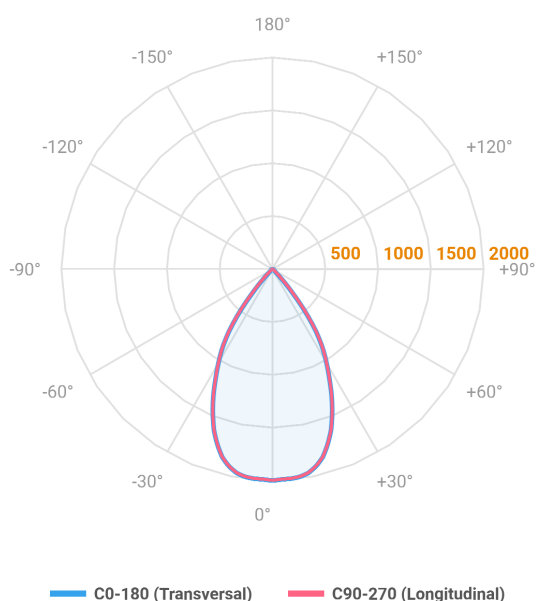

HIDREA FACHO FIXO QUADRADA EMBUTIR M GESSO FACHO FIXO 60° 20W COBMAX 4000K IRC90 (OPÇÕESPBE)

datasheet gerado em
20-06-26

REF.: HIDREA FACHO FIXO-QD-EM-GE-FF160-20-COBMAX-40-90-M-(OPÇÕESPBE)

A = 135mm | B = 152mm | C = 152mm

IMPORTANTE: ENSAIOS REALIZADOS A 25°C

Aplicação	Ambiente interno
Instalação	Embutir Gesso
Altura	135
Largura	152
Comprimento	152
IP	20
Corpo	Alumínio
Cor	Branca, Preta ou Especial
Ótica principal	Refletor
Potência	20W
Fluxo Luminária	1817lm
Intensidade	2001cd
Eficácia	91lm/W
Facho	60°
CCT	4000K
IRC	>90
Tensão	220V ou Bivolt
Dimerização	Liga/Desliga, Dali, 0-10 ou Triac
Garantia	5 anos
UGR	Espaçamento 1m (4H/8H) - <5/<5
Tipo de LED	COBmax
Eficácia do LED	149lm/W
Fluxo Luminoso do LED	2510lm
Potência do LED	16,9W