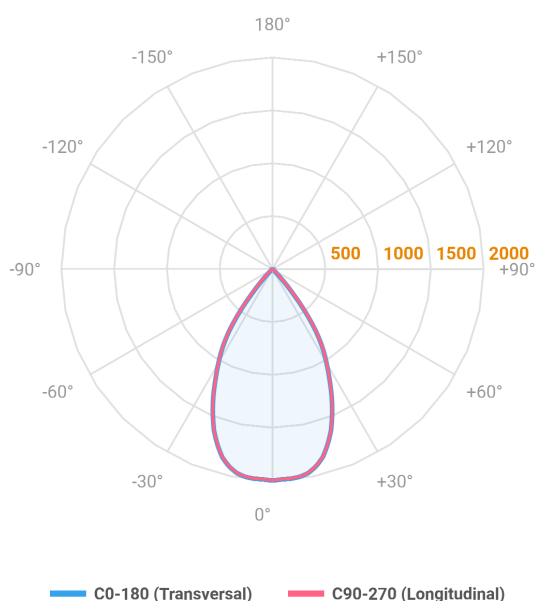

# HIDREA FACHO FIXO QUADRADA EMBUTIR M GESSO FACHO FIXO 60° 20W COBMAX 4000K IRC90 (OPÇÕESPBE)

datasheet gerado em  
06-05-26

REF.: HIDREA FACHO FIXO-QD-EM-GE-FF160-20-COBMAX-40-90-M-(OPÇÕESPBE)

Luminária quadrada de embutir em forro de gesso, 20W 4000K IRC>90. Corpo em alumínio. Acabamento Branca, Preta ou Especial. Controle óptico principal através de refletor facho 60°. Luminária grau de proteção IP-20. Driver corrente constante Liga/Desliga, Triac, 1-10V ou Dali (consultar condições). Tensão de trabalho 220V ou Bivolt.

Aplicação	Ambiente interno
Instalação	Embutir Gesso
Altura	147
Largura	152
Comprimento	152
IP	20
Corpo	Alumínio
Cor	Branca, Preta ou Especial
Ótica principal	Refletor
Potência	20W
Fluxo Luminária	1817lm
Intensidade	2001cd
Eficácia	91lm/W
Facho	60°
CCT	4000K
IRC	>90
Tensão	220V ou Bivolt
Dimerização	Liga/Desliga, Dali, 0-10 ou Triac
Garantia	5 anos
UGR	Espaçamento 1m (4H/8H) - <5/<5
Tipo de LED	COBmax
Eficácia do LED	149lm/W
Fluxo Luminoso do LED	2510lm
Potência do LED	16,9W

A = 147mm | B = 152mm | C = 152mm

IMPORTANTE: ENSAIOS REALIZADOS A 25°C