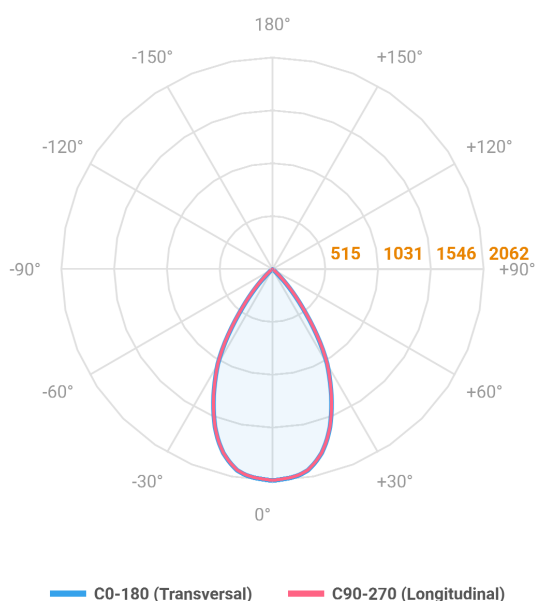

# HIDREA FACHO FIXO QUADRADA EMBUTIR M GESSO FACHO FIXO 60° 28W COBCOMFY 2500K IRC95 (OPÇÕESPBE)

datasheet gerado em  
06-05-26

REF.: HIDREA FACHO FIXO-QD-EM-GE-FF160-28-COBCOMFY-25-95-M-(OPÇÕESPBE)

Luminária quadrada de embutir em forro de gesso, 28W 2500K IRC>95. Corpo em alumínio. Acabamento Branca, Preta ou Especial. Controle óptico principal através de refletor facho 60°. Luminária grau de proteção IP-20. Driver corrente constante Liga/Desliga, Triac, 1-10V ou Dali (consultar condições). Tensão de trabalho 220V ou Bivolt.

Aplicação	Ambiente interno
Instalação	Embutir Gesso
Altura	147
Largura	152
Comprimento	152
IP	20
Corpo	Alumínio
Cor	Branca, Preta ou Especial
Ótica principal	Refletor
Potência	28W
Fluxo Luminária	1875lm
Intensidade	2062cd
Eficácia	67lm/W
Facho	60°
CCT	2500K
IRC	>95
Tensão	220V ou Bivolt
Dimerização	Liga/Desliga, Dali, 0-10 ou Triac
Garantia	5 anos
UGR	Espaçamento 1m (4H/8H) - <1/<1
Tipo de LED	COBcomfy
Eficácia do LED	101lm/W
Fluxo Luminoso do LED	2510lm
Potência do LED	24,8W

A = 147mm | B = 152mm | C = 152mm

IMPORTANTE: ENSAIOS REALIZADOS A 25°C