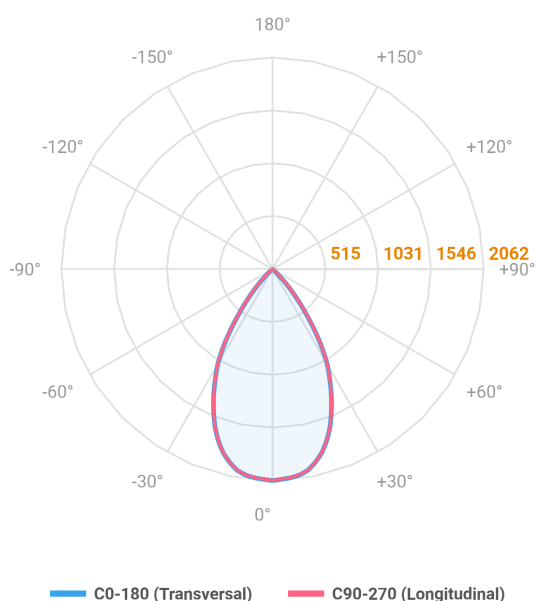

# HIDREA FACHO FIXO QUADRADA EMBUTIR M GESSO FACHO FIXO 60° 28W COBCOMFY 2500K IRC95 (OPÇÕESPBE)

datasheet gerado em  
21-06-26

REF.: HIDREA FACHO FIXO-QD-EM-GE-FF160-28-COBCOMFY-25-95-M-(OPÇÕESPBE)

A = 135mm | B = 152mm | C = 152mm

Aplicação	Ambiente interno
Instalação	Embutir Gesso
Altura	135
Largura	152
Comprimento	152
IP	20
Corpo	Alumínio
Cor	Branca, Preta ou Especial
Ótica principal	Refletor
Potência	28W
Fluxo Luminária	1875lm
Intensidade	2062cd
Eficácia	67lm/W
Facho	60°
CCT	2500K
IRC	>95
Tensão	220V ou Bivolt
Dimerização	Liga/Desliga, Dali, 0-10 ou Triac
Garantia	5 anos
UGR	Espaçamento 1m (4H/8H) - <1/<1
Tipo de LED	COBcomfy
Eficácia do LED	101lm/W
Fluxo Luminoso do LED	2510lm
Potência do LED	24,8W