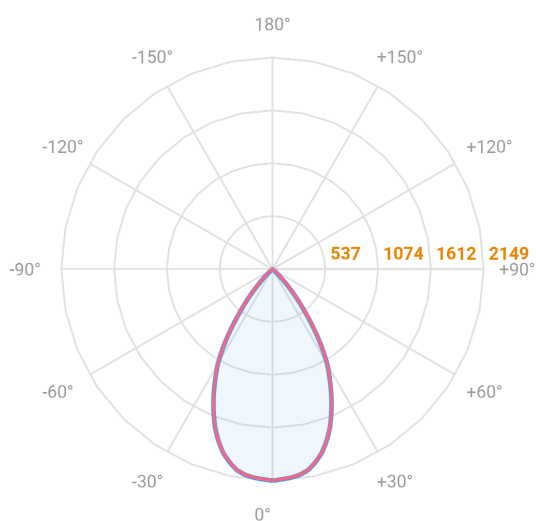

# HIDREA FACHO FIXO QUADRADA EMBUTIR M GESSO FACHO FIXO 60° 28W COBCOMFY 3000K IRC95 (OPÇÕESPBE)

datasheet gerado em  
20-06-26

REF.: HIDREA FACHO FIXO-QD-EM-GE-FF160-28-COBCOMFY-30-95-M-(OPÇÕESPBE)

A = 135mm | B = 152mm | C = 152mm

IMPORTANTE: ENSAIOS REALIZADOS A 25°C

|                       |                                   |
|-----------------------|-----------------------------------|
| Aplicação             | Ambiente interno                  |
| Instalação            | Embutir Gesso                     |
| Altura                | 135                               |
| Largura               | 152                               |
| Comprimento           | 152                               |
| IP                    | 20                                |
| Corpo                 | Alumínio                          |
| Cor                   | Branca, Preta ou Especial         |
| Ótica principal       | Refletor                          |
| Potência              | 28W                               |
| Fluxo Luminária       | 1954lm                            |
| Intensidade           | 2149cd                            |
| Eficácia              | 70lm/W                            |
| Facho                 | 60°                               |
| CCT                   | 3000K                             |
| IRC                   | >95                               |
| Tensão                | 220V ou Bivolt                    |
| Dimerização           | Liga/Desliga, Dali, 0-10 ou Triac |
| Garantia              | 5 anos                            |
| UGR                   | Espaçamento 1m (4H/8H) - <1/<1    |
| Tipo de LED           | COBcomfy                          |
| Eficácia do LED       | 105lm/W                           |
| Fluxo Luminoso do LED | 2614lm                            |
| Potência do LED       | 24,8W                             |