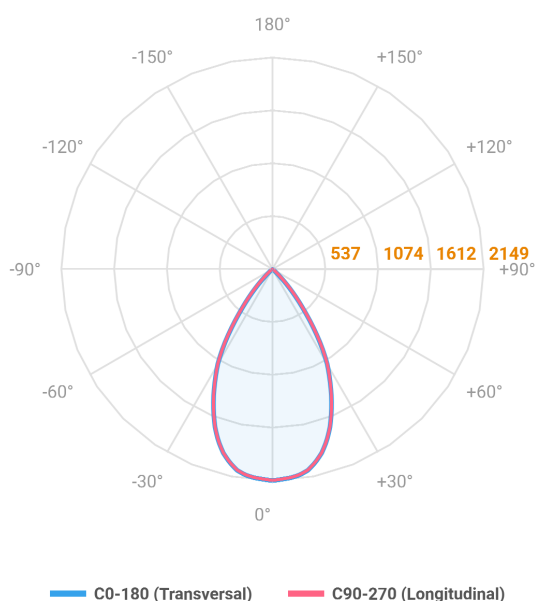

# HIDREA FACHO FIXO QUADRADA EMBUTIR M GESSO FACHO FIXO 60° 28W COBCOMFY 3000K IRC95 (OPÇÕESPBE)

datasheet gerado em  
06-05-26

REF.: HIDREA FACHO FIXO-QD-EM-GE-FF160-28-COBCOMFY-30-95-M-(OPÇÕESPBE)

A = 147mm | B = 152mm | C = 152mm

Luminária quadrada de embutir em forro de gesso, 28W 3000K IRC>95. Corpo em alumínio. Acabamento Branca, Preta ou Especial. Controle óptico principal através de refletor facho 60°. Luminária grau de proteção IP-20. Driver corrente constante Liga/Desliga, Triac, 1-10V ou Dali (consultar condições). Tensão de trabalho 220V ou Bivolt.

Aplicação	Ambiente interno
Instalação	Embutir Gesso
Altura	147
Largura	152
Comprimento	152
IP	20
Corpo	Alumínio
Cor	Branca, Preta ou Especial
Ótica principal	Refletor
Potência	28W
Fluxo Luminária	1954lm
Intensidade	2149cd
Eficácia	70lm/W
Facho	60°
CCT	3000K
IRC	>95
Tensão	220V ou Bivolt
Dimerização	Liga/Desliga, Dali, 0-10 ou Triac
Garantia	5 anos
UGR	Espaçamento 1m (4H/8H) - <1/<1
Tipo de LED	COBcomfy
Eficácia do LED	105lm/W
Fluxo Luminoso do LED	2614lm
Potência do LED	24,8W