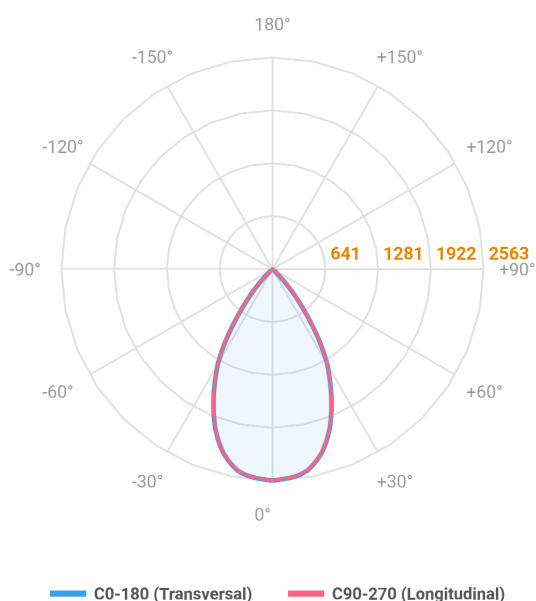

HIDREA FACHO FIXO QUADRADA EMBUTIR M GESSO FACHO FIXO 60° 28W COBMAX 2700K IRC90 (OPÇÕESPBE)

datasheet gerado em
06-05-26

REF.: HIDREA FACHO FIXO-QD-EM-GE-FF160-28-COBMAX-27-90-M-(OPÇÕESPBE)

A = 147mm | B = 152mm | C = 152mm

Luminária quadrada de embutir em forro de gesso, 28W 2700K IRC>90. Corpo em alumínio. Acabamento Branca, Preta ou Especial. Controle óptico principal através de refletor facho 60°. Luminária grau de proteção IP-20. Driver corrente constante Liga/Desliga, Triac, 1-10V ou Dali (consultar condições). Tensão de trabalho 220V ou Bivolt.

Aplicação	Ambiente interno
Instalação	Embutir Gesso
Altura	147
Largura	152
Comprimento	152
IP	20
Corpo	Alumínio
Cor	Branca, Preta ou Especial
Ótica principal	Refletor
Potência	28W
Fluxo Luminária	2330lm
Intensidade	2563cd
Eficácia	83lm/W
Facho	60°
CCT	2700K
IRC	>90
Tensão	220V ou Bivolt
Dimerização	Liga/Desliga, Dali, 0-10 ou Triac
Garantia	5 anos
UGR	Espaçamento 1m (4H/8H) - <2/<2
Tipo de LED	COBmax
Eficácia do LED	127lm/W
Fluxo Luminoso do LED	3051lm
Potência do LED	24,1W