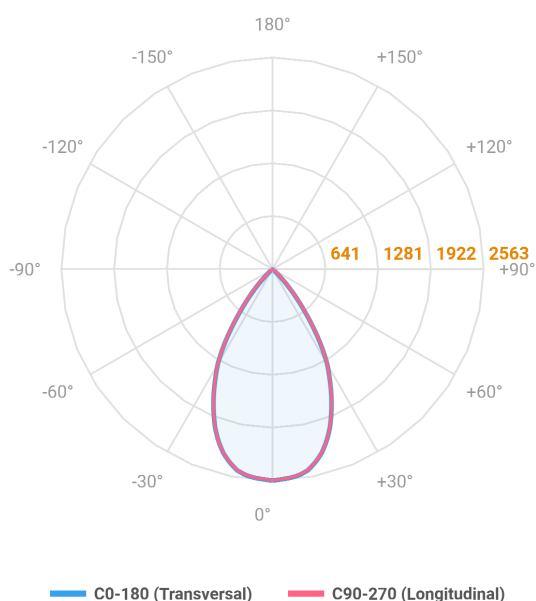

# HIDREA FACHO FIXO QUADRADA EMBUTIR M GESSO FACHO FIXO 60° 28W COBMAX 2700K IRC90 (OPÇÕESPBE)

datasheet gerado em  
21-06-26

REF.: HIDREA FACHO FIXO-QD-EM-GE-FF160-28-COBMAX-27-90-M-(OPÇÕESPBE)

A = 135mm | B = 152mm | C = 152mm

IMPORTANTE: ENSAIOS REALIZADOS A 25°C

Aplicação	Ambiente interno
Instalação	Embutir Gesso
Altura	135
Largura	152
Comprimento	152
IP	20
Corpo	Alumínio
Cor	Branca, Preta ou Especial
Ótica principal	Refletor
Potência	28W
Fluxo Luminária	2330lm
Intensidade	2563cd
Eficácia	83lm/W
Facho	60°
CCT	2700K
IRC	>90
Tensão	220V ou Bivolt
Dimerização	Liga/Desliga, Dali, 0-10 ou Triac
Garantia	5 anos
UGR	Espaçamento 1m (4H/8H) - <2/<2
Tipo de LED	COBmax
Eficácia do LED	127lm/W
Fluxo Luminoso do LED	3051lm
Potência do LED	24,1W