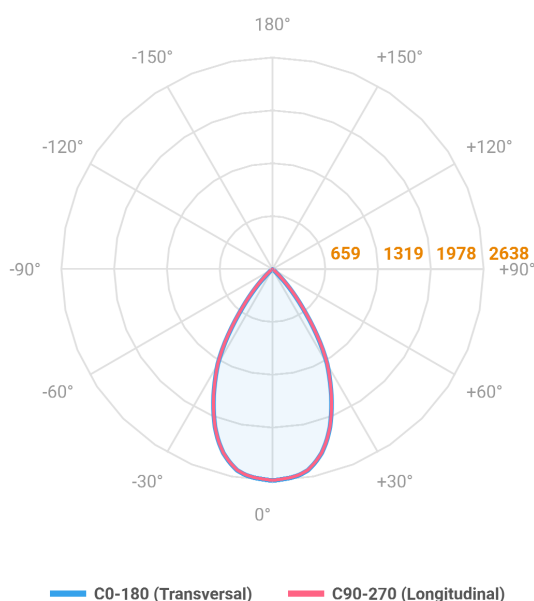

HIDREA FACHO FIXO QUADRADA EMBUTIR M GESSO FACHO FIXO 60° 28W COBMAX 3000K IRC90 (OPÇÕESPBE)

datasheet gerado em
06-05-26

REF.: HIDREA FACHO FIXO-QD-EM-GE-FF160-28-COBMAX-30-90-M-(OPÇÕESPBE)

Luminária quadrada de embutir em forro de gesso, 28W 3000K IRC>90. Corpo em alumínio. Acabamento Branca, Preta ou Especial. Controle óptico principal através de refletor facho 60°. Luminária grau de proteção IP-20. Driver corrente constante Liga/Desliga, Triac, 1-10V ou Dali (consultar condições). Tensão de trabalho 220V ou Bivolt.

Aplicação	Ambiente interno
Instalação	Embutir Gesso
Altura	147
Largura	152
Comprimento	152
IP	20
Corpo	Alumínio
Cor	Branca, Preta ou Especial
Ótica principal	Refletor
Potência	28W
Fluxo Luminária	2399lm
Intensidade	2638cd
Eficácia	86lm/W
Facho	60°
CCT	3000K
IRC	>90
Tensão	220V ou Bivolt
Dimerização	Liga/Desliga, Dali, 0-10 ou Triac
Garantia	5 anos
UGR	Espaçamento 1m (4H/8H) - <2/<2
Tipo de LED	COBmax
Eficácia do LED	131lm/W
Fluxo Luminoso do LED	3167lm
Potência do LED	24,1W

A = 147mm | B = 152mm | C = 152mm

IMPORTANTE: ENSAIOS REALIZADOS A 25°C