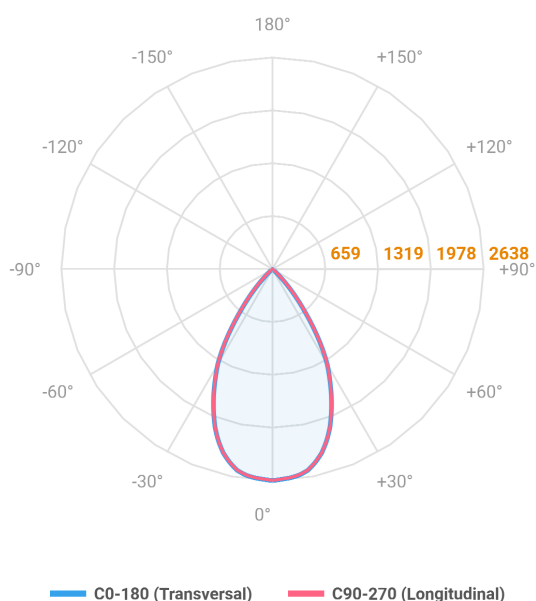

HIDREA FACHO FIXO QUADRADA EMBUTIR M GESSO FACHO FIXO 60° 28W COBMAX 3000K IRC90 (OPÇÕESPBE)

datasheet gerado em
20-06-26

REF.: HIDREA FACHO FIXO-QD-EM-GE-FF160-28-COBMAX-30-90-M-(OPÇÕESPBE)

A = 135mm | B = 152mm | C = 152mm

IMPORTANTE: ENSAIOS REALIZADOS A 25°C

Aplicação	Ambiente interno
Instalação	Embutir Gesso
Altura	135
Largura	152
Comprimento	152
IP	20
Corpo	Alumínio
Cor	Branca, Preta ou Especial
Ótica principal	Refletor
Potência	28W
Fluxo Luminária	2399lm
Intensidade	2638cd
Eficácia	86lm/W
Facho	60°
CCT	3000K
IRC	>90
Tensão	220V ou Bivolt
Dimerização	Liga/Desliga, Dali, 0-10 ou Triac
Garantia	5 anos
UGR	Espaçamento 1m (4H/8H) - <2/<2
Tipo de LED	COBmax
Eficácia do LED	131lm/W
Fluxo Luminoso do LED	3167lm
Potência do LED	24,1W