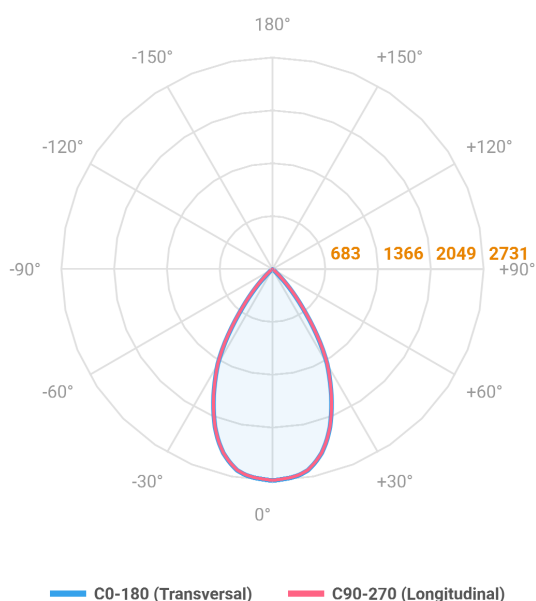

HIDREA FACHO FIXO QUADRADA EMBUTIR M GESSO FACHO FIXO 60° 28W COBMAX 4000K IRC90 (OPÇÕESPBE)

datasheet gerado em
06-05-26

REF.: HIDREA FACHO FIXO-QD-EM-GE-FF160-28-COBMAX-40-90-M-(OPÇÕESPBE)

A = 147mm | B = 152mm | C = 152mm

Luminária quadrada de embutir em forro de gesso, 28W 4000K IRC>90. Corpo em alumínio. Acabamento Branca, Preta ou Especial. Controle óptico principal através de refletor facho 60°. Luminária grau de proteção IP-20. Driver corrente constante Liga/Desliga, Triac, 1-10V ou Dali (consultar condições). Tensão de trabalho 220V ou Bivolt.

| | |
|-----------------------|-----------------------------------|
| Aplicação | Ambiente interno |
| Instalação | Embutir Gesso |
| Altura | 147 |
| Largura | 152 |
| Comprimento | 152 |
| IP | 20 |
| Corpo | Alumínio |
| Cor | Branca, Preta ou Especial |
| Ótica principal | Refletor |
| Potência | 28W |
| Fluxo Luminária | 2484lm |
| Intensidade | 2731cd |
| Eficácia | 89lm/W |
| Facho | 60° |
| CCT | 4000K |
| IRC | >90 |
| Tensão | 220V ou Bivolt |
| Dimerização | Liga/Desliga, Dali, 0-10 ou Triac |
| Garantia | 5 anos |
| UGR | Espaçamento 1m (4H/8H) - <2/<2 |
| Tipo de LED | COBmax |
| Eficácia do LED | 137lm/W |
| Fluxo Luminoso do LED | 3294lm |
| Potência do LED | 24,1W |