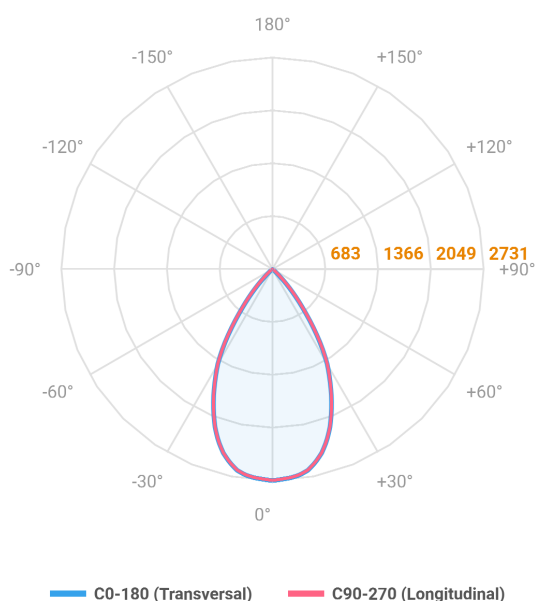

# HIDREA FACHO FIXO QUADRADA EMBUTIR M GESSO FACHO FIXO 60° 28W COBMAX 4000K IRC90 (OPÇÕESPBE)

datasheet gerado em  
20-06-26

REF.: HIDREA FACHO FIXO-QD-EM-GE-FF160-28-COBMAX-40-90-M-(OPÇÕESPBE)

A = 135mm | B = 152mm | C = 152mm

**IMPORTANTE: ENSAIOS REALIZADOS A 25°C**

Aplicação	Ambiente interno
Instalação	Embutir Gesso
Altura	135
Largura	152
Comprimento	152
IP	20
Corpo	Alumínio
Cor	Branca, Preta ou Especial
Ótica principal	Refletor
Potência	28W
Fluxo Luminária	2484lm
Intensidade	2731cd
Eficácia	89lm/W
Facho	60°
CCT	4000K
IRC	>90
Tensão	220V ou Bivolt
Dimerização	Liga/Desliga, Dali, 0-10 ou Triac
Garantia	5 anos
UGR	Espaçamento 1m (4H/8H) - <2/<2
Tipo de LED	COBmax
Eficácia do LED	137lm/W
Fluxo Luminoso do LED	3294lm
Potência do LED	24,1W