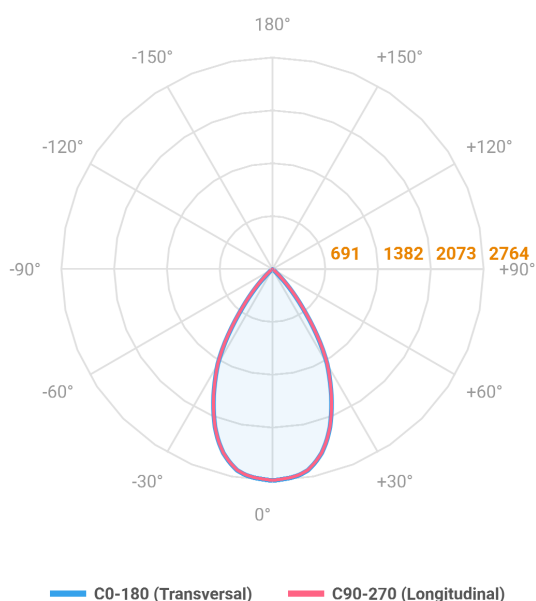

HIDREA FACHO FIXO QUADRADA EMBUTIR M GESSO FACHO FIXO 60° 42W COBCOMFY 2500K IRC95 (OPÇÕESPBE)

datasheet gerado em
06-05-26

REF.: HIDREA FACHO FIXO-QD-EM-GE-FF160-42-COBCOMFY-25-95-M-(OPÇÕESPBE)

Luminária quadrada de embutir em forro de gesso, 42W 2500K IRC>95. Corpo em alumínio. Acabamento Branca, Preta ou Especial. Controle óptico principal através de refletor facho 60°. Luminária grau de proteção IP-20. Driver corrente constante Liga/Desliga, Triac, 1-10V ou Dali (consultar condições). Tensão de trabalho 220V ou Bivolt.

Aplicação	Ambiente interno
Instalação	Embutir Gesso
Altura	147
Largura	152
Comprimento	152
IP	20
Corpo	Alumínio
Cor	Branca, Preta ou Especial
Ótica principal	Refletor
Potência	42W
Fluxo Luminária	2514lm
Intensidade	2764cd
Eficácia	60lm/W
Facho	60°
CCT	2500K
IRC	>95
Tensão	220V ou Bivolt
Dimerização	Liga/Desliga, Dali, 0-10 ou Triac
Garantia	5 anos
UGR	Espaçamento 1m (4H/8H) - <3/<3
Tipo de LED	COBcomfy
Eficácia do LED	100lm/W
Fluxo Luminoso do LED	3430lm
Potência do LED	34,3W

A = 147mm | B = 152mm | C = 152mm

IMPORTANTE: ENSAIOS REALIZADOS A 25°C