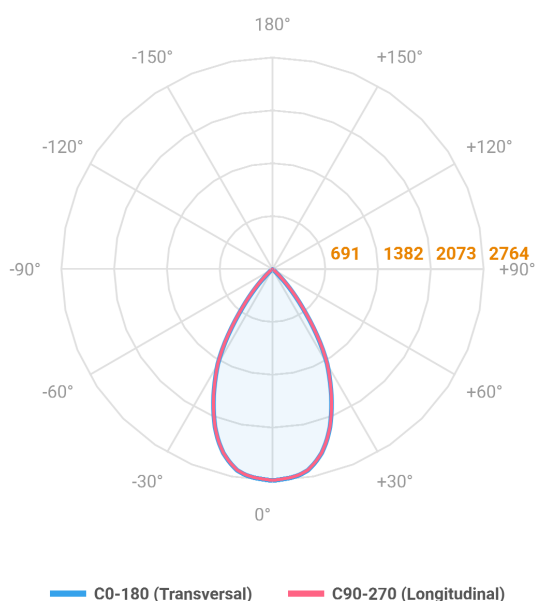

# HIDREA FACHO FIXO QUADRADA EMBUTIR M GESSO FACHO FIXO 60° 42W COBCOMFY 2500K IRC95 (OPÇÕESPBE)

datasheet gerado em  
20-06-26

REF.: HIDREA FACHO FIXO-QD-EM-GE-FF160-42-COBCOMFY-25-95-M-(OPÇÕESPBE)

A = 150mm | B = 152mm | C = 152mm

**IMPORTANTE: ENSAIOS REALIZADOS A 25°C**

|                       |                                   |
|-----------------------|-----------------------------------|
| Aplicação             | Ambiente interno                  |
| Instalação            | Embutir Gesso                     |
| Altura                | 150                               |
| Largura               | 152                               |
| Comprimento           | 152                               |
| IP                    | 20                                |
| Corpo                 | Alumínio                          |
| Cor                   | Branca, Preta ou Especial         |
| Ótica principal       | Refletor                          |
| Potência              | 42W                               |
| Fluxo Luminária       | 2514lm                            |
| Intensidade           | 2764cd                            |
| Eficácia              | 60lm/W                            |
| Facho                 | 60°                               |
| CCT                   | 2500K                             |
| IRC                   | >95                               |
| Tensão                | 220V ou Bivolt                    |
| Dimerização           | Liga/Desliga, Dali, 0-10 ou Triac |
| Garantia              | 5 anos                            |
| UGR                   | Espaçamento 1m (4H/8H) - <3/<3    |
| Tipo de LED           | COBcomfy                          |
| Eficácia do LED       | 100lm/W                           |
| Fluxo Luminoso do LED | 3430lm                            |
| Potência do LED       | 34,3W                             |