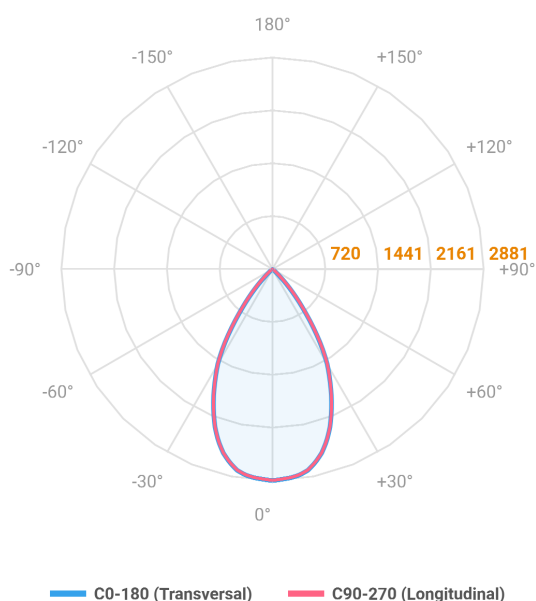

# HIDREA FACHO FIXO QUADRADA EMBUTIR M GESSO FACHO FIXO 60° 42W COBCOMFY 3000K IRC95 (OPÇÕESPBE)

datasheet gerado em  
06-05-26

REF.: HIDREA FACHO FIXO-QD-EM-GE-FF160-42-COBCOMFY-30-95-M-(OPÇÕESPBE)

A = 147mm | B = 152mm | C = 152mm

Luminária quadrada de embutir em forro de gesso, 42W 3000K IRC>95. Corpo em alumínio. Acabamento Branca, Preta ou Especial. Controle óptico principal através de refletor facho 60°. Luminária grau de proteção IP-20. Driver corrente constante Liga/Desliga, Triac, 1-10V ou Dali (consultar condições). Tensão de trabalho 220V ou Bivolt.

Aplicação	Ambiente interno
Instalação	Embutir Gesso
Altura	147
Largura	152
Comprimento	152
IP	20
Corpo	Alumínio
Cor	Branca, Preta ou Especial
Ótica principal	Refletor
Potência	42W
Fluxo Luminária	2620lm
Intensidade	2881cd
Eficácia	62lm/W
Facho	60°
CCT	3000K
IRC	>95
Tensão	220V ou Bivolt
Dimerização	Liga/Desliga, Dali, 0-10 ou Triac
Garantia	5 anos
UGR	Espaçamento 1m (4H/8H) - <3/<3
Tipo de LED	COBcomfy
Eficácia do LED	107lm/W
Fluxo Luminoso do LED	3660lm
Potência do LED	34,3W