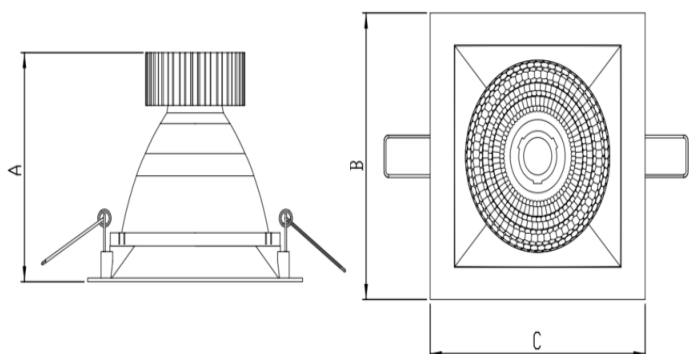

# HIDREA FACHO FIXO QUADRADA EMBUTIR M GESSO FACHO FIXO 60° 42W COBCOMFY 3000K IRC95 (OPÇÕESPBE)

datasheet gerado em  
06-05-26

REF.: HIDREA FACHO FIXO-QD-EM-GE-FF160-42-COBCOMFY-30-95-M-(OPÇÕESPBE)

A = 147mm | B = 152mm | C = 152mm

Luminária quadrada de embutir em forro de gesso, 42W 3000K IRC>95. Corpo em alumínio. Acabamento Branca, Preta ou Especial. Controle óptico principal através de refletor facho 60°. Luminária grau de proteção IP-20. Driver corrente constante Liga/Desliga, Triac, 1-10V ou Dali (consultar condições). Tensão de trabalho 220V ou Bivolt.

Aplicação	Ambiente interno
Instalação	Embutir Gesso
Altura	147
Largura	152
Comprimento	152
IP	20
Corpo	Alumínio
Cor	Branca, Preta ou Especial
Ótica principal	Refletor
Potência	42W
Fluxo Luminária	2620lm
Intensidade	2881cd
Eficácia	62lm/W
Facho	60°
CCT	3000K
IRC	>95
Tensão	220V ou Bivolt
Dimerização	Liga/Desliga, Dali, 0-10 ou Triac
Garantia	5 anos
UGR	Espaçamento 1m (4H/8H) - <3/<3
Tipo de LED	COBcomfy
Eficácia do LED	107lm/W
Fluxo Luminoso do LED	3660lm
Potência do LED	34,3W