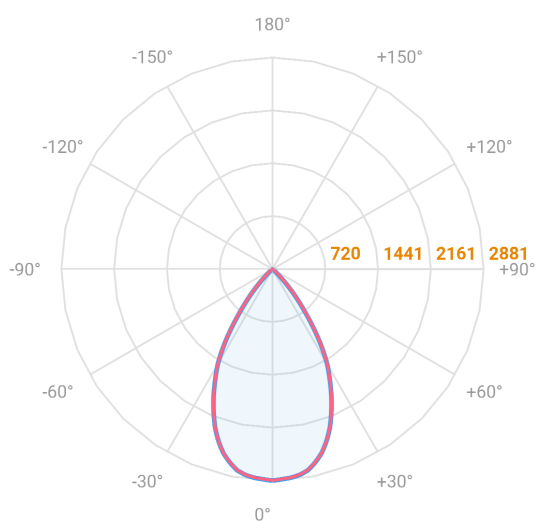

# HIDREA FACHO FIXO QUADRADA EMBUTIR M GESSO FACHO FIXO 60° 42W COBCOMFY 3000K IRC95 (OPÇÕESPBE)

datasheet gerado em  
20-06-26

REF.: HIDREA FACHO FIXO-QD-EM-GE-FF160-42-COBCOMFY-30-95-M-(OPÇÕESPBE)

A = 150mm | B = 152mm | C = 152mm

— C0-180 (Transversal) — C90-270 (Longitudinal)

Aplicação	Ambiente interno
Instalação	Embutir Gesso
Altura	150
Largura	152
Comprimento	152
IP	20
Corpo	Alumínio
Cor	Branca, Preta ou Especial
Ótica principal	Refletor
Potência	42W
Fluxo Luminária	2620lm
Intensidade	2881cd
Eficácia	62lm/W
Facho	60°
CCT	3000K
IRC	>95
Tensão	220V ou Bivolt
Dimerização	Liga/Desliga, Dali, 0-10 ou Triac
Garantia	5 anos
UGR	Espaçamento 1m (4H/8H) - <3/<3
Tipo de LED	COBcomfy
Eficácia do LED	107lm/W
Fluxo Luminoso do LED	3660lm
Potência do LED	34,3W