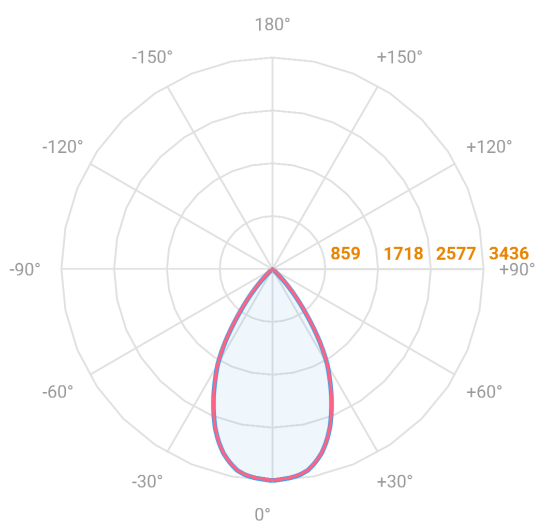

# HIDREA FACHO FIXO QUADRADA EMBUTIR M GESSO FACHO FIXO 60° 42W COBMAX 2700K IRC90 (OPÇÕESPBE)

datasheet gerado em  
20-06-26

REF.: HIDREA FACHO FIXO-QD-EM-GE-FF160-42-COBMAX-27-90-M-(OPÇÕESPBE)

A = 150mm | B = 152mm | C = 152mm

— C0-180 (Transversal) — C90-270 (Longitudinal)

**IMPORTANTE: ENSAIOS REALIZADOS A 25°C**

Aplicação	Ambiente interno
Instalação	Embutir Gesso
Altura	150
Largura	152
Comprimento	152
IP	20
Corpo	Alumínio
Cor	Branca, Preta ou Especial
Ótica principal	Refletor
Potência	42W
Fluxo Luminária	3125lm
Intensidade	3436cd
Eficácia	74lm/W
Facho	60°
CCT	2700K
IRC	>90
Tensão	220V ou Bivolt
Dimerização	Liga/Desliga, Dali, 0-10 ou Triac
Garantia	5 anos
UGR	Espaçamento 1m (4H/8H) - <3/<3
Tipo de LED	COBmax
Eficácia do LED	123lm/W
Fluxo Luminoso do LED	4137lm
Potência do LED	33,5W