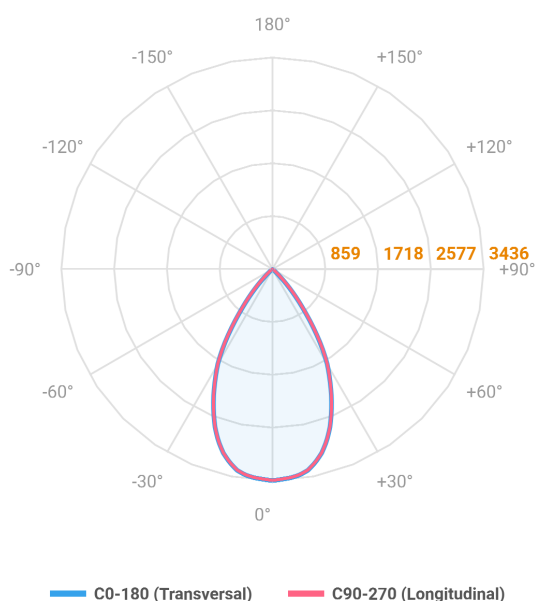

# HIDREA FACHO FIXO QUADRADA EMBUTIR M GESSO FACHO FIXO 60° 42W COBMAX 2700K IRC90 (OPÇÕESPBE)

datasheet gerado em  
06-05-26

REF.: HIDREA FACHO FIXO-QD-EM-GE-FF160-42-COBMAX-27-90-M-(OPÇÕESPBE)

Luminária quadrada de embutir em forro de gesso, 42W 2700K IRC>90. Corpo em alumínio. Acabamento Branca, Preta ou Especial. Controle óptico principal através de refletor facho 60°. Luminária grau de proteção IP-20. Driver corrente constante Liga/Desliga, Triac, 1-10V ou Dali (consultar condições). Tensão de trabalho 220V ou Bivolt.

Aplicação	Ambiente interno
Instalação	Embutir Gesso
Altura	147
Largura	152
Comprimento	152
IP	20
Corpo	Alumínio
Cor	Branca, Preta ou Especial
Ótica principal	Refletor
Potência	42W
Fluxo Luminária	3125lm
Intensidade	3436cd
Eficácia	74lm/W
Facho	60°
CCT	2700K
IRC	>90
Tensão	220V ou Bivolt
Dimerização	Liga/Desliga, Dali, 0-10 ou Triac
Garantia	5 anos
UGR	Espaçamento 1m (4H/8H) - <3/<3
Tipo de LED	COBmax
Eficácia do LED	123lm/W
Fluxo Luminoso do LED	4137lm
Potência do LED	33,5W

A = 147mm | B = 152mm | C = 152mm

IMPORTANTE: ENSAIOS REALIZADOS A 25°C