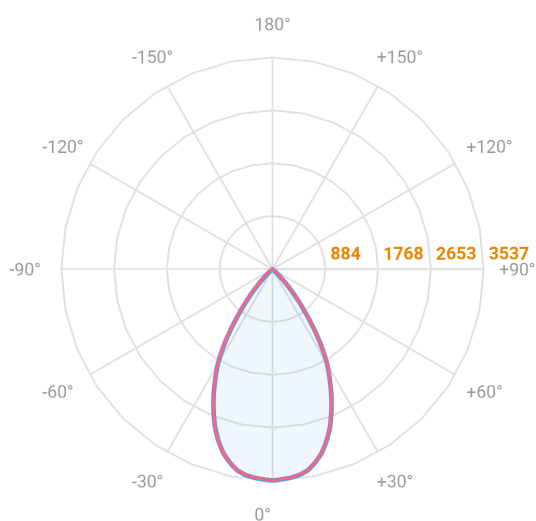

# HIDREA FACHO FIXO QUADRADA EMBUTIR M GESSO FACHO FIXO 60° 42W COBMAX 3000K IRC90 (OPÇÕESPBE)

datasheet gerado em  
20-06-26

REF.: HIDREA FACHO FIXO-QD-EM-GE-FF160-42-COBMAX-30-90-M-(OPÇÕESPBE)

A = 150mm | B = 152mm | C = 152mm

— C0-180 (Transversal) — C90-270 (Longitudinal)

Aplicação	Ambiente interno
Instalação	Embutir Gesso
Altura	150
Largura	152
Comprimento	152
IP	20
Corpo	Alumínio
Cor	Branca, Preta ou Especial
Ótica principal	Refletor
Potência	42W
Fluxo Luminária	3216lm
Intensidade	3537cd
Eficácia	77lm/W
Facho	60°
CCT	3000K
IRC	>90
Tensão	220V ou Bivolt
Dimerização	Liga/Desliga, Dali, 0-10 ou Triac
Garantia	5 anos
UGR	Espaçamento 1m (4H/8H) - <3/<3
Tipo de LED	COBmax
Eficácia do LED	130lm/W
Fluxo Luminoso do LED	4368lm
Potência do LED	33,5W