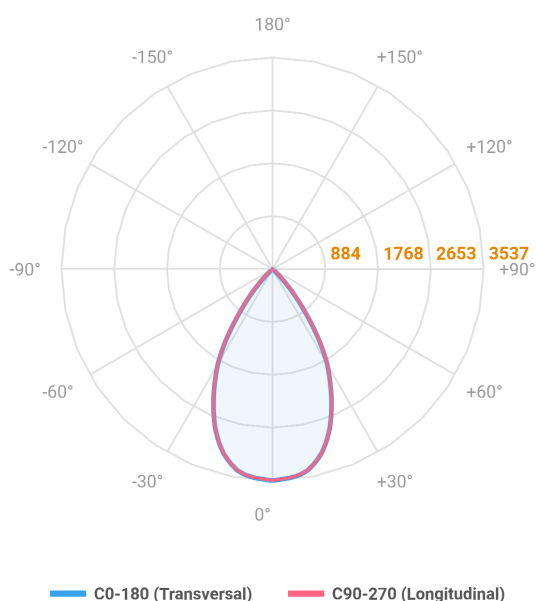

HIDREA FACHO FIXO QUADRADA EMBUTIR M GESSO FACHO FIXO 60° 42W COBMAX 3000K IRC90 (OPÇÕESPBE)

datasheet gerado em
06-05-26

REF.: HIDREA FACHO FIXO-QD-EM-GE-FF160-42-COBMAX-30-90-M-(OPÇÕESPBE)

Luminária quadrada de embutir em forro de gesso, 42W 3000K IRC>90. Corpo em alumínio. Acabamento Branca, Preta ou Especial. Controle óptico principal através de refletor facho 60°. Luminária grau de proteção IP-20. Driver corrente constante Liga/Desliga, Triac, 1-10V ou Dali (consultar condições). Tensão de trabalho 220V ou Bivolt.

Aplicação	Ambiente interno
Instalação	Embutir Gesso
Altura	147
Largura	152
Comprimento	152
IP	20
Corpo	Alumínio
Cor	Branca, Preta ou Especial
Ótica principal	Refletor
Potência	42W
Fluxo Luminária	3216lm
Intensidade	3537cd
Eficácia	77lm/W
Facho	60°
CCT	3000K
IRC	>90
Tensão	220V ou Bivolt
Dimerização	Liga/Desliga, Dali, 0-10 ou Triac
Garantia	5 anos
UGR	Espaçamento 1m (4H/8H) - <3/<3
Tipo de LED	COBmax
Eficácia do LED	130lm/W
Fluxo Luminoso do LED	4368lm
Potência do LED	33,5W

A = 147mm | B = 152mm | C = 152mm

IMPORTANTE: ENSAIOS REALIZADOS A 25°C